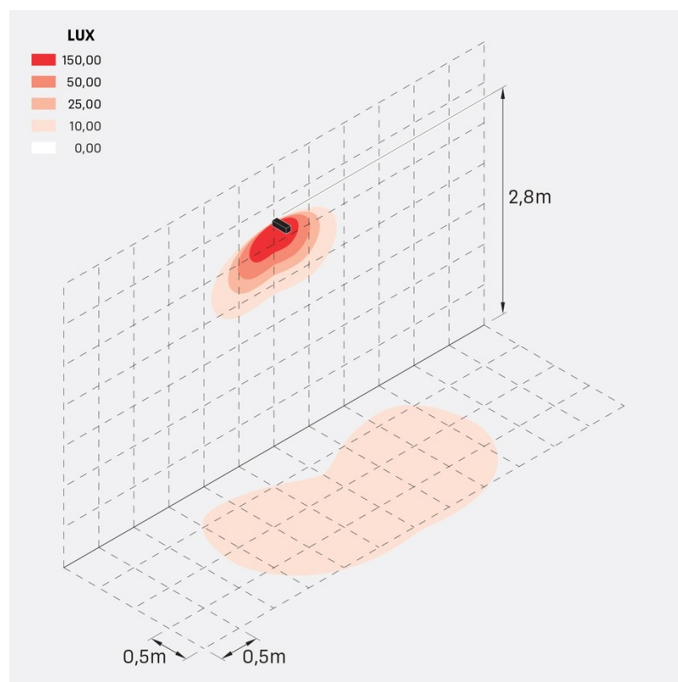

Flag 200 Reg

LT14011GW2

Lombardo.

Informazioni tecniche:

Installazione:	Terra, Parete
Materiale Corpo:	Alluminio
Finitura:	Grigio High Tech RAL 9006
Trattamento:	Bordo Mare
Tipo di diffusore:	Vetro acidato
Inclinazione ottica:	Wide
Tipo lampada:	LED
Classe energetica:	G
Temperatura colore:	2700K
CRI:	>80
LB Factor:	L80B20 - 50.000h
Rischio fotobiologico:	RG0
Potenza assorbita Watt:	10
Lumen:	1350
Real Lumen:	Max 855
Alimentazione:	⊗ esclusa
LED:	24V
Classe di isolamento:	⊠ CL.III
Grado di protezione:	IP 66
Resistenza alla rottura:	IK 07 2J xx5
Marchi di Conformità:	CE UK EA

Fornito con staffa a 5 step di regolazione in alluminio verniciato.

Flag 200 Reg

LT14011GW2

Lombardo.

Flag 200 Reg

LT14011GW2

Lombardo.

Simulazioni illuminotecniche:

flag_200_reg_a

flag_200_reg_d

flag_200_reg_s

flag_200_reg_w

Flag 200 Reg

LT14011GW2

Lombardo.

Curva fotometrica: