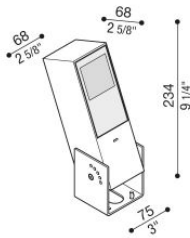

Flag 200 Reg

LT14011GW2

Lombardo.

Informazioni tecniche:

Installazione:	Terra, Parete
Materiale Corpo:	Alluminio
Finitura:	Grigio High Tech RAL 9006
Trattamento:	Bordo Mare
Tipo di diffusore:	Vetro acidato
Inclinazione ottica:	Wide
Tipo lampada:	LED
Classe energetica:	G
Temperatura colore:	2700K
CRI:	>80
LB Factor:	L80B20 - 50.000h
Rischio fotobiologico:	RG0
Potenza assorbita Watt:	10
Lumen:	1350
Real Lumen:	Max 855
Alimentazione:	⊗ esclusa
LED:	24V
Classe di isolamento:	⚡ CL.III
Grado di protezione:	IP 66
Resistenza alla rottura:	IK 07 2J xx5
Marchi di Conformità:	CE UK

Fornito con staffa a 5 step di regolazione in alluminio verniciato.

Flag 200 Reg

LT14011GW2

Lombardo.

Simulazioni illuminotecniche:

flag_200_reg_a

flag_200_reg_d

flag_200_reg_s

flag_200_reg_w

Flag 200 Reg

LT14011GW2

Lombardo.

Curva fotometrica: