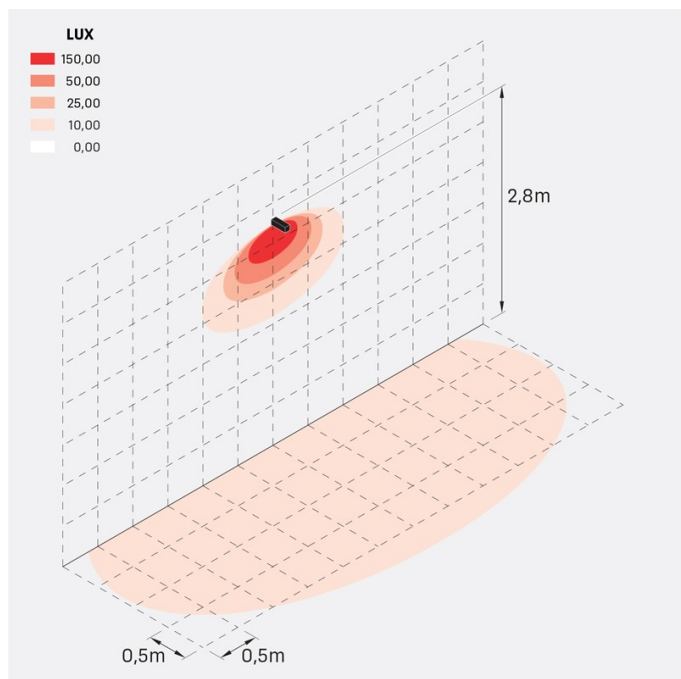

Flag 200 Reg

LT14011GW2

Lombardo.

Informazioni tecniche:

Installazione:	Terra, Parete
Materiale Corpo:	Alluminio
Finitura:	Grigio High Tech RAL 9006
Trattamento:	Bordo Mare
Tipo di diffusore:	Vetro acidato
Inclinazione ottica:	Wide
Tipo lampada:	LED
Classe energetica:	G
Temperatura colore:	2700K
CRI:	>80
LB Factor:	L80B20 - 50.000h
Rischio fotobiologico:	RG0
Potenza assorbita Watt:	10
Lumen:	1350
Real Lumen:	Max 855
Alimentazione:	⊗ esclusa
LED:	24V
Classe di isolamento:	⚡ CL.III
Grado di protezione:	IP 66
Resistenza alla rottura:	IK 07 2J xx5
Marchi di Conformità:	CE UK

Fornito con staffa a 5 step di regolazione in alluminio verniciato.

Flag 200 Reg

LT14011GW2

Lombardo.

Flag 200 Reg

LT14011GW2

Lombardo.

Simulazioni illuminotecniche:

flag_200_reg_a

flag_200_reg_d

flag_200_reg_s

flag_200_reg_w

Flag 200 Reg

LT14011GW2

Lombardo.

Curva fotometrica: