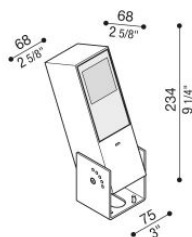

Flag 200 Reg

LT14011GW2

Lombardo.

Informazioni tecniche:

Installazione:	Terra, Parete
Materiale Corpo:	Alluminio
Finitura:	Grigio High Tech RAL 9006
Trattamento:	Bordo Mare
Tipo di diffusore:	Vetro acidato
Inclinazione ottica:	Wide
Tipo lampada:	LED
Classe energetica:	G
Temperatura colore:	2700K
CRI:	>80
LB Factor:	L80B20 - 50.000h
Rischio fotobiologico:	RG0
Potenza assorbita Watt:	10
Lumen:	1350
Real Lumen:	Max 855
Alimentazione:	⊗ esclusa
LED:	24V
Classe di isolamento:	⊠ CL.III
Grado di protezione:	IP 66
Resistenza alla rottura:	IK 07 2J xx5
Marchi di Conformità:	CE UK EA

Fornito con staffa a 5 step di regolazione in alluminio verniciato.

Flag 200 Reg

LT14011GW2

Lombardo.

Flag 200 Reg

LT14011GW2

Lombardo.

Simulazioni illuminotecniche:

flag_200_reg_a

flag_200_reg_d

flag_200_reg_s

flag_200_reg_w

Flag 200 Reg

LT14011GW2

Lombardo.

Curva fotometrica: