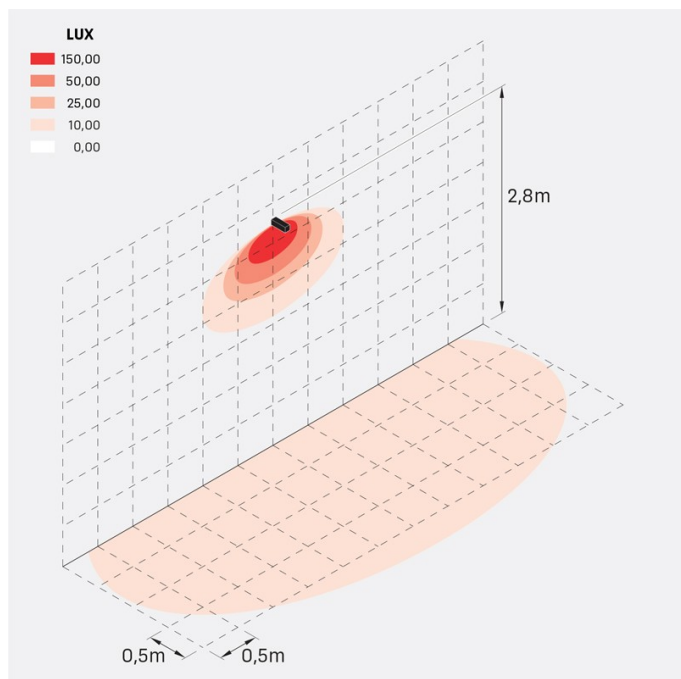

Flag 200 Reg

LT14011GW2

Lombardo.

Informazioni tecniche:

Installazione:	Terra, Parete
Materiale Corpo:	Alluminio
Finitura:	Grigio High Tech RAL 9006
Trattamento:	Bordo Mare
Tipo di diffusore:	Vetro acidato
Inclinazione ottica:	Wide
Tipo lampada:	LED
Classe energetica:	G
Temperatura colore:	2700K
CRI:	>80
LB Factor:	L80B20 - 50.000h
Rischio fotobiologico:	RG0
Potenza assorbita Watt:	10
Lumen:	1350
Real Lumen:	Max 855
Alimentazione:	⊗ esclusa
LED:	24V
Classe di isolamento:	⊠ CL.III
Grado di protezione:	IP 66
Resistenza alla rottura:	IK 07 2J xx5
Marchi di Conformità:	CE UK EA

Fornito con staffa a 5 step di regolazione in alluminio verniciato.

Flag 200 Reg

LT14011GW2

Lombardo.

Flag 200 Reg

LT14011GW2

Lombardo.

Simulazioni illuminotecniche:

flag_200_reg_a

flag_200_reg_d

flag_200_reg_s

flag_200_reg_w

Flag 200 Reg

LT14011GW2

Lombardo.

Curva fotometrica: