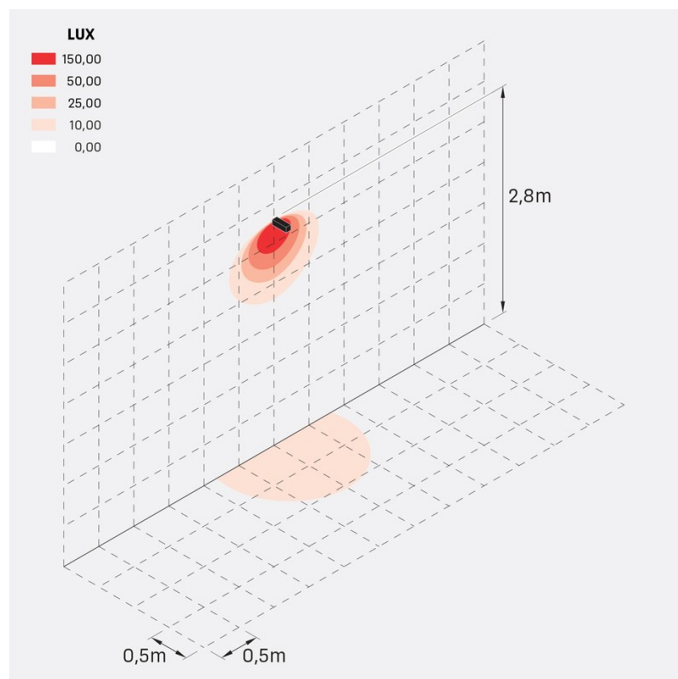

Flag 200 Reg

LT14011GW2

Lombardo.

Informazioni tecniche:

Installazione:	Terra, Parete
Materiale Corpo:	Alluminio
Finitura:	Grigio High Tech RAL 9006
Trattamento:	Bordo Mare
Tipo di diffusore:	Vetro acidato
Inclinazione ottica:	Wide
Tipo lampada:	LED
Classe energetica:	G
Temperatura colore:	2700K
CRI:	>80
LB Factor:	L80B20 - 50.000h
Rischio fotobiologico:	RG0
Potenza assorbita Watt:	10
Lumen:	1350
Real Lumen:	Max 855
Alimentazione:	⊗ esclusa
LED:	24V
Classe di isolamento:	⚡ CL.III
Grado di protezione:	IP 66
Resistenza alla rottura:	IK 07 2J xx5
Marchi di Conformità:	CE UK

Fornito con staffa a 5 step di regolazione in alluminio verniciato.

Flag 200 Reg

LT14011GW2

Lombardo.

Flag 200 Reg

LT14011GW2

Lombardo.

Simulazioni illuminotecniche:

flag_200_reg_a

flag_200_reg_d

flag_200_reg_s

flag_200_reg_w

Flag 200 Reg

LT14011GW2

Lombardo.

Curva fotometrica: