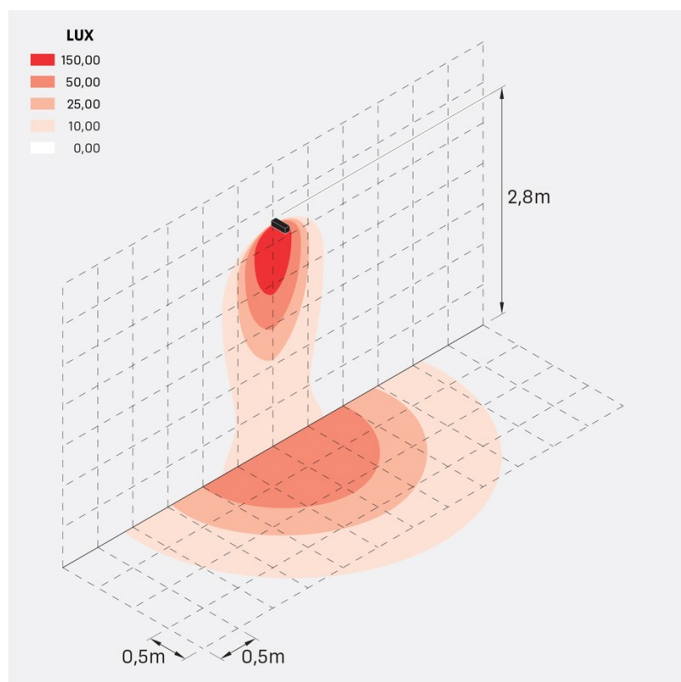

Flag 200 Reg

LT14011GW2

Lombardo.

Informazioni tecniche:

Installazione:	Terra, Parete
Materiale Corpo:	Alluminio
Finitura:	Grigio High Tech RAL 9006
Trattamento:	Bordo Mare
Tipo di diffusore:	Vetro acidato
Inclinazione ottica:	Wide
Tipo lampada:	LED
Classe energetica:	G
Temperatura colore:	2700K
CRI:	>80
LB Factor:	L80B20 - 50.000h
Rischio fotobiologico:	RG0
Potenza assorbita Watt:	10
Lumen:	1350
Real Lumen:	Max 855
Alimentazione:	⊗ esclusa
LED:	24V
Classe di isolamento:	⊠ CL.III
Grado di protezione:	IP 66
Resistenza alla rottura:	IK 07 2J xx5
Marchi di Conformità:	CE UK EA

Fornito con staffa a 5 step di regolazione in alluminio verniciato.

Flag 200 Reg

LT14011GW2

Lombardo.

Flag 200 Reg

LT14011GW2

Lombardo.

Simulazioni illuminotecniche:

flag_200_reg_a

flag_200_reg_d

flag_200_reg_s

flag_200_reg_w

Flag 200 Reg

LT14011GW2

Lombardo.

Curva fotometrica: