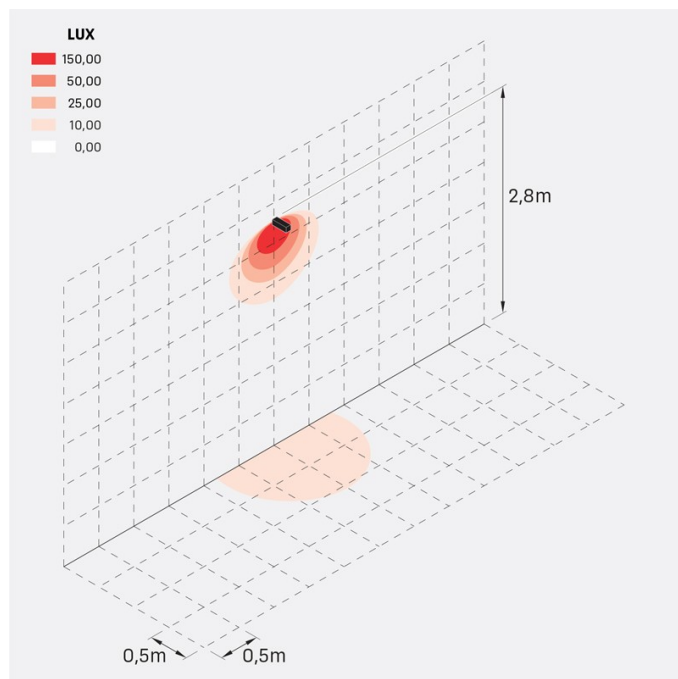

Flag 200 Reg

LT14011GW2

Lombardo.

Informazioni tecniche:

Installazione:	Terra, Parete
Materiale Corpo:	Alluminio
Finitura:	Grigio High Tech RAL 9006
Trattamento:	Bordo Mare
Tipo di diffusore:	Vetro acidato
Inclinazione ottica:	Wide
Tipo lampada:	LED
Classe energetica:	G
Temperatura colore:	2700K
CRI:	>80
LB Factor:	L80B20 - 50.000h
Rischio fotobiologico:	RG0
Potenza assorbita Watt:	10
Lumen:	1350
Real Lumen:	Max 855
Alimentazione:	⊗ esclusa
LED:	24V
Classe di isolamento:	⊠ CL.III
Grado di protezione:	IP 66
Resistenza alla rottura:	IK 07 2J xx5
Marchi di Conformità:	CE UK EA

Fornito con staffa a 5 step di regolazione in alluminio verniciato.

Flag 200 Reg

LT14011GW2

Lombardo.

Flag 200 Reg

LT14011GW2

Lombardo.

Simulazioni illuminotecniche:

flag_200_reg_a

flag_200_reg_d

flag_200_reg_s

flag_200_reg_w

Flag 200 Reg

LT14011GW2

Lombardo.

Curva fotometrica: