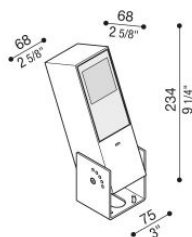

## Informazioni tecniche:

Installazione:	Terra, Parete
Materiale Corpo:	Alluminio
Finitura:	Grigio High Tech RAL 9006
Trattamento:	Bordo Mare
Tipo di diffusore:	Vetro acidato
Inclinazione ottica:	Diff.
Tipo lampada:	LED
Classe energetica:	G
Temperatura colore:	4000K
CRI:	>80
LB Factor:	L80B20 - 50.000h
Rischio fotobiologico:	RG0
Potenza assorbita Watt:	10
Lumen:	1350
Real Lumen:	Max 855
Alimentazione:	⊗ esclusa
LED:	24V
Classe di isolamento:	⚡ CL.III
Grado di protezione:	<b>IP 66</b>
Resistenza alla rottura:	<b>IK 07 2J xx5</b>
Marchi di Conformità:	CE UK ENEC