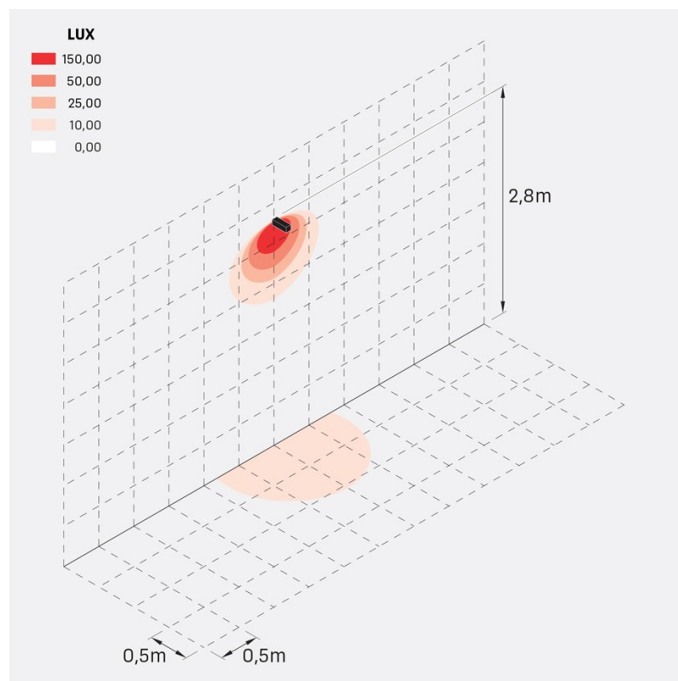

## Informazioni tecniche:

Installazione:	Terra, Parete
Materiale Corpo:	Alluminio
Finitura:	Grigio High Tech RAL 9006
Trattamento:	Bordo Mare
Tipo di diffusore:	Vetro acidato
Inclinazione ottica:	Diff.
Tipo lampada:	LED
Classe energetica:	G
Temperatura colore:	4000K
CRI:	>80
LB Factor:	L80B20 - 50.000h
Rischio fotobiologico:	RG0
Potenza assorbita Watt:	10
Lumen:	1350
Real Lumen:	Max 855
Alimentazione:	⊗ esclusa
LED:	24V
Classe di isolamento:	⚡ CL.III
Grado di protezione:	<b>IP 66</b>
Resistenza alla rottura:	<b>IK 07 2J xx5</b>
Marchi di Conformità:	CE UK ENEC

### Simulazioni illuminotecniche:

flag\_200\_reg\_a

flag\_200\_reg\_d

flag\_200\_reg\_s

flag\_200\_reg\_w

## Curva fotometrica: