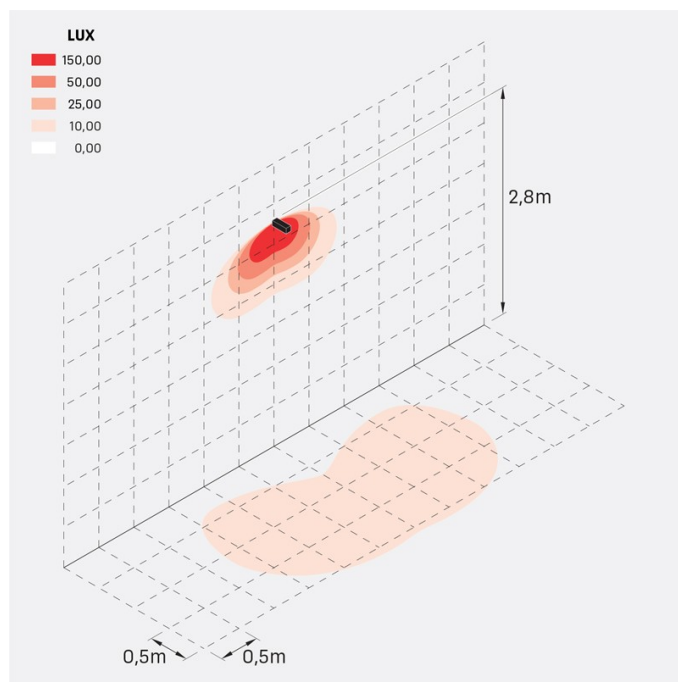

## Informazioni tecniche:

Installazione:	Terra, Parete
Materiale Corpo:	Alluminio
Finitura:	Grigio High Tech RAL 9006
Trattamento:	Bordo Mare
Tipo di diffusore:	Vetro acidato
Inclinazione ottica:	Diff.
Tipo lampada:	LED
Classe energetica:	G
Temperatura colore:	4000K
CRI:	>80
LB Factor:	L80B20 - 50.000h
Rischio fotobiologico:	RG0
Potenza assorbita Watt:	10
Lumen:	1350
Real Lumen:	Max 855
Alimentazione:	⊗ esclusa
LED:	24V
Classe di isolamento:	⚡ CL.III
Grado di protezione:	<b>IP 66</b>
Resistenza alla rottura:	<b>IK 07 2J xx5</b>
Marchi di Conformità:	CE UK ENEC

### Simulazioni illuminotecniche:

flag\_200\_reg\_a

flag\_200\_reg\_d

flag\_200\_reg\_s

flag\_200\_reg\_w

## Curva fotometrica: