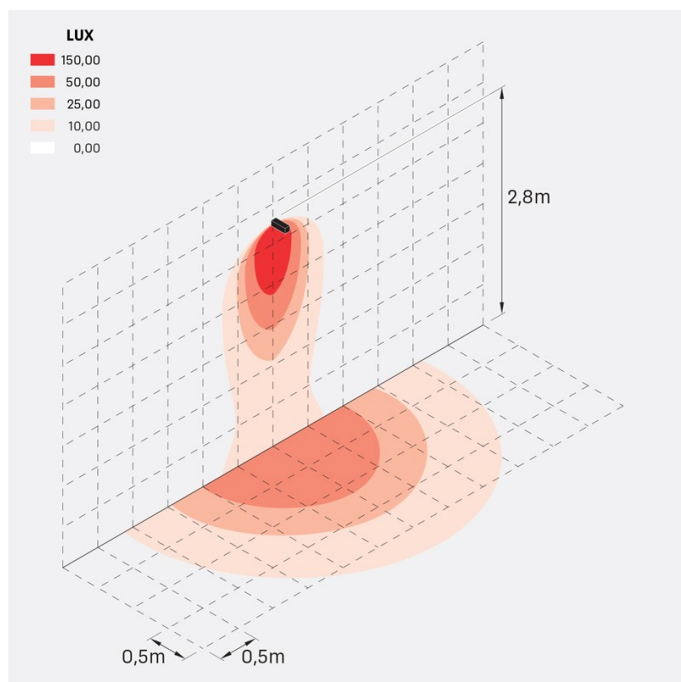

## Informazioni tecniche:

Installazione:	Terra, Parete
Materiale Corpo:	Alluminio
Finitura:	Grigio High Tech RAL 9006
Trattamento:	Bordo Mare
Tipo di diffusore:	Vetro acidato
Inclinazione ottica:	Diff.
Tipo lampada:	LED
Classe energetica:	G
Temperatura colore:	4000K
CRI:	>80
LB Factor:	L80B20 - 50.000h
Rischio fotobiologico:	RG0
Potenza assorbita Watt:	10
Lumen:	1350
Real Lumen:	Max 855
Alimentazione:	⊗ esclusa
LED:	24V
Classe di isolamento:	⚡ CL.III
Grado di protezione:	<b>IP 66</b>
Resistenza alla rottura:	<b>IK 07 2J xx5</b>
Marchi di Conformità:	CE UK ENEC

### Simulazioni illuminotecniche:

flag\_200\_reg\_a

flag\_200\_reg\_d

flag\_200\_reg\_s

flag\_200\_reg\_w

## Curva fotometrica: