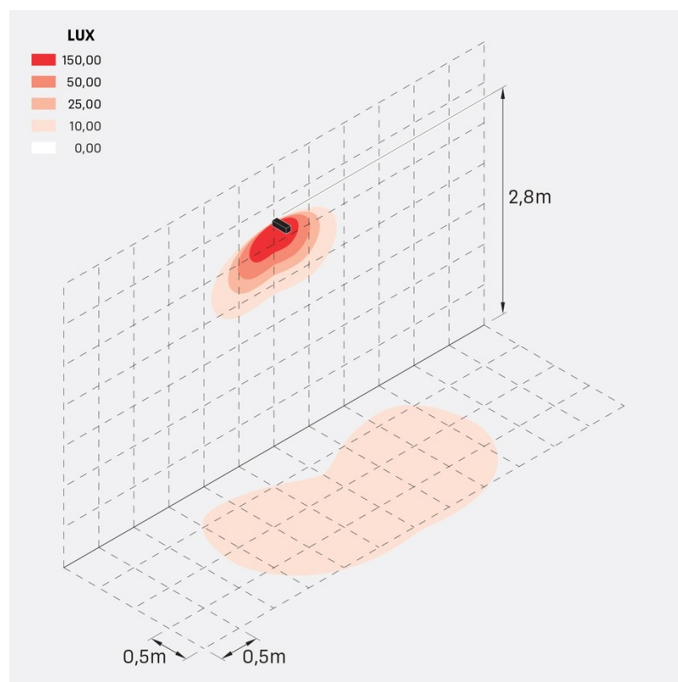

## Informazioni tecniche:

Installazione:	Terra, Parete
Materiale Corpo:	Alluminio
Finitura:	Grigio High Tech RAL 9006
Trattamento:	Bordo Mare
Tipo di diffusore:	Vetro acidato
Inclinazione ottica:	Diff.
Tipo lampada:	LED
Classe energetica:	G
Temperatura colore:	3000K
CRI:	>80
LB Factor:	L80B20 - 50.000h
Rischio fotobiologico:	RG0
Potenza assorbita Watt:	10
Lumen:	1350
Real Lumen:	Max 855
Alimentazione:	⊗ esclusa
LED:	24V
Classe di isolamento:	⚡ CL.III
Grado di protezione:	<b>IP 66</b>
Resistenza alla rottura:	<b>IK 07 2J xx5</b>
Marchi di Conformità:	CE UK ENEC

### Simulazioni illuminotecniche:

flag\_200\_reg\_a

flag\_200\_reg\_d

flag\_200\_reg\_s

flag\_200\_reg\_w

## Curva fotometrica: