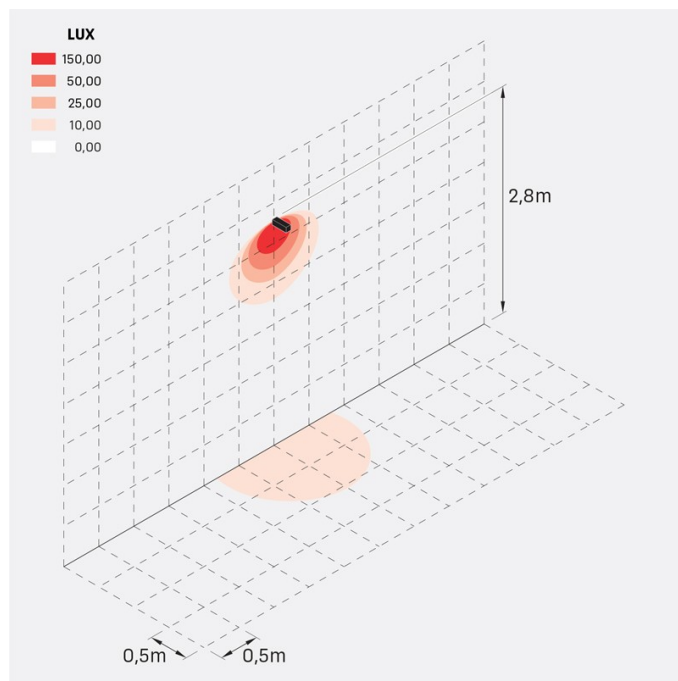

## Informazioni tecniche:

Installazione:	Terra, Parete
Materiale Corpo:	Alluminio
Finitura:	Grigio High Tech RAL 9006
Trattamento:	Bordo Mare
Tipo di diffusore:	Vetro acidato
Inclinazione ottica:	Diff.
Tipo lampada:	LED
Classe energetica:	G
Temperatura colore:	3000K
CRI:	>80
LB Factor:	L80B20 - 50.000h
Rischio fotobiologico:	RG0
Potenza assorbita Watt:	10
Lumen:	1350
Real Lumen:	Max 855
Alimentazione:	⊗ esclusa
LED:	24V
Classe di isolamento:	⚡ CL.III
Grado di protezione:	<b>IP 66</b>
Resistenza alla rottura:	<b>IK 07 2J xx5</b>
Marchi di Conformità:	CE UK ENEC

### Simulazioni illuminotecniche:

flag\_200\_reg\_a

flag\_200\_reg\_d

flag\_200\_reg\_s

flag\_200\_reg\_w

## Curva fotometrica: