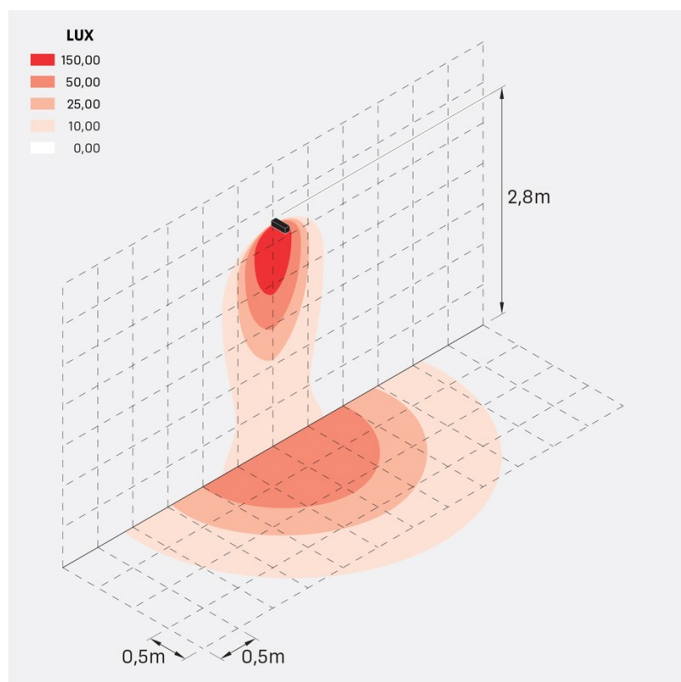

## Informazioni tecniche:

Installazione:	Terra, Parete
Materiale Corpo:	Alluminio
Finitura:	Grigio High Tech RAL 9006
Trattamento:	Bordo Mare
Tipo di diffusore:	Vetro acidato
Inclinazione ottica:	Diff.
Tipo lampada:	LED
Classe energetica:	G
Temperatura colore:	3000K
CRI:	>80
LB Factor:	L80B20 - 50.000h
Rischio fotobiologico:	RG0
Potenza assorbita Watt:	10
Lumen:	1350
Real Lumen:	Max 855
Alimentazione:	⊗ esclusa
LED:	24V
Classe di isolamento:	⚡ CL.III
Grado di protezione:	<b>IP 66</b>
Resistenza alla rottura:	<b>IK 07 2J xx5</b>
Marchi di Conformità:	CE UK ENEC

### Simulazioni illuminotecniche:

flag\_200\_reg\_a

flag\_200\_reg\_d

flag\_200\_reg\_s

flag\_200\_reg\_w

## Curva fotometrica: