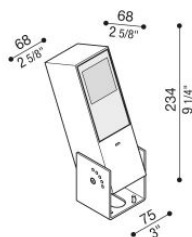

# Flag 200 Reg

LT14011GD3

**Lombardo.**

## Informazioni tecniche:

Installazione:	Terra, Parete
Materiale Corpo:	Alluminio
Finitura:	Grigio High Tech RAL 9006
Trattamento:	Bordo Mare
Tipo di diffusore:	Vetro acidato
Inclinazione ottica:	Diff.
Tipo lampada:	LED
Classe energetica:	G
Temperatura colore:	3000K
CRI:	>80
LB Factor:	L80B20 - 50.000h
Rischio fotobiologico:	RG0
Potenza assorbita Watt:	10
Lumen:	1350
Real Lumen:	Max 855
Alimentazione:	⊗ esclusa
LED:	24V
Classe di isolamento:	⚡ CL.III
Grado di protezione:	<b>IP 66</b>
Resistenza alla rottura:	<b>IK 07 2J xx5</b>
Marchi di Conformità:	CE UK ENEC