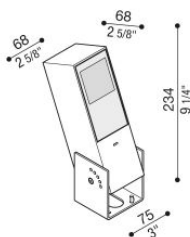

Flag 200 Reg

LT14011GAN

Lombardo.

Informazioni tecniche:

Installazione:	Terra, Parete
Materiale Corpo:	Alluminio
Finitura:	Grigio High Tech RAL 9006
Trattamento:	Bordo Mare
Tipo di diffusore:	Vetro acidato
Inclinazione ottica:	Asymm.
Tipo lampada:	LED
Classe energetica:	G
Temperatura colore:	4000K
CRI:	>80
LB Factor:	L80B20 - 50.000h
Rischio fotobiologico:	RG0
Potenza assorbita Watt:	10
Lumen:	1350
Real Lumen:	Max 855
Alimentazione:	⊗ esclusa
LED:	24V
Classe di isolamento:	⊠ CL.III
Grado di protezione:	IP 66
Resistenza alla rottura:	IK 07 2J xx5
Marchi di Conformità:	CE UK EA

Fornito con staffa a 5 step di regolazione in alluminio verniciato.

Flag 200 Reg

LT14011GAN

Lombardo.

Simulazioni illuminotecniche:

flag_200_reg_a

flag_200_reg_d

flag_200_reg_s