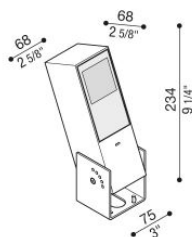

Flag 200 Reg

LT14011GAN

Lombardo.

Informazioni tecniche:

Installazione:	Terra, Parete
Materiale Corpo:	Alluminio
Finitura:	Grigio High Tech RAL 9006
Trattamento:	Bordo Mare
Tipo di diffusore:	Vetro acidato
Inclinazione ottica:	Asymm.
Tipo lampada:	LED
Classe energetica:	G
Temperatura colore:	4000K
CRI:	>80
LB Factor:	L80B20 - 50.000h
Rischio fotobiologico:	RG0
Potenza assorbita Watt:	10
Lumen:	1350
Real Lumen:	Max 855
Alimentazione:	⊗ esclusa
LED:	24V
Classe di isolamento:	⚡ CL.III
Grado di protezione:	IP 66
Resistenza alla rottura:	IK 07 2J xx5
Marchi di Conformità:	CE UK ENEC

Fornito con staffa a 5 step di regolazione in alluminio verniciato.

Flag 200 Reg

LT14011GAN

Lombardo.

Simulazioni illuminotecniche:

flag_200_reg_a

flag_200_reg_d

flag_200_reg_s

flag_200_reg_w

Flag 200 Reg

LT14011GAN

Lombardo.

Curva fotometrica: