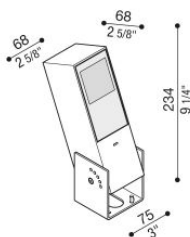

Flag 200 Reg

LT14011GAN

Lombardo.

Informazioni tecniche:

Installazione:	Terra, Parete
Materiale Corpo:	Alluminio
Finitura:	Grigio High Tech RAL 9006
Trattamento:	Bordo Mare
Tipo di diffusore:	Vetro acidato
Inclinazione ottica:	Asymm.
Tipo lampada:	LED
Classe energetica:	G
Temperatura colore:	4000K
CRI:	>80
LB Factor:	L80B20 - 50.000h
Rischio fotobiologico:	RG0
Potenza assorbita Watt:	10
Lumen:	1350
Real Lumen:	Max 855
Alimentazione:	⊗ esclusa
LED:	24V
Classe di isolamento:	⚡ CL.III
Grado di protezione:	IP 66
Resistenza alla rottura:	IK 07 2J xx5
Marchi di Conformità:	CE UK ENEC

Fornito con staffa a 5 step di regolazione in alluminio verniciato.

Flag 200 Reg

LT14011GAN

Lombardo.

Simulazioni illuminotecniche:

flag_200_reg_a

flag_200_reg_d

flag_200_reg_s