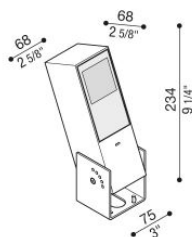

Flag 200 Reg

LT14011GA2

Lombardo.

Informazioni tecniche:

Installazione:	Terra, Parete
Materiale Corpo:	Alluminio
Finitura:	Grigio High Tech RAL 9006
Trattamento:	Bordo Mare
Tipo di diffusore:	Vetro acidato
Inclinazione ottica:	Asymm.
Tipo lampada:	LED
Classe energetica:	G
Temperatura colore:	2700K
CRI:	>80
LB Factor:	L80B20 - 50.000h
Rischio fotobiologico:	RG0
Potenza assorbita Watt:	10
Lumen:	1350
Real Lumen:	Max 855
Alimentazione:	⊗ esclusa
LED:	24V
Classe di isolamento:	⚡ CL.III
Grado di protezione:	IP 66
Resistenza alla rottura:	IK 07 2J xx5
Marchi di Conformità:	CE UK ENEC

Fornito con staffa a 5 step di regolazione in alluminio verniciato.

Flag 200 Reg

LT14011GA2

Lombardo.

Simulazioni illuminotecniche:

flag_200_reg_a

flag_200_reg_d

flag_200_reg_s

flag_200_reg_w

Flag 200 Reg

LT14011GA2

Lombardo.

Curva fotometrica: