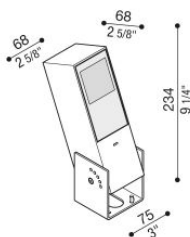

Flag 200 Reg

LT14011EW2

Lombardo.

Informazioni tecniche:

Installazione:	Terra, Parete
Materiale Corpo:	Alluminio
Finitura:	Grigio antracite RAL 7021
Trattamento:	Bordo Mare
Tipo di diffusore:	Vetro acidato
Inclinazione ottica:	Wide
Tipo lampada:	LED
Classe energetica:	G
Temperatura colore:	2700K
CRI:	>80
LB Factor:	L80B20 - 50.000h
Rischio fotobiologico:	RG0
Potenza assorbita Watt:	10
Lumen:	1350
Real Lumen:	Max 855
Alimentazione:	⊗ esclusa
LED:	24V
Classe di isolamento:	⊠ CL.III
Grado di protezione:	IP 66
Resistenza alla rottura:	IK 07 2J xx5
Marchi di Conformità:	CE UK ENEC

Fornito con staffa a 5 step di regolazione in alluminio verniciato.