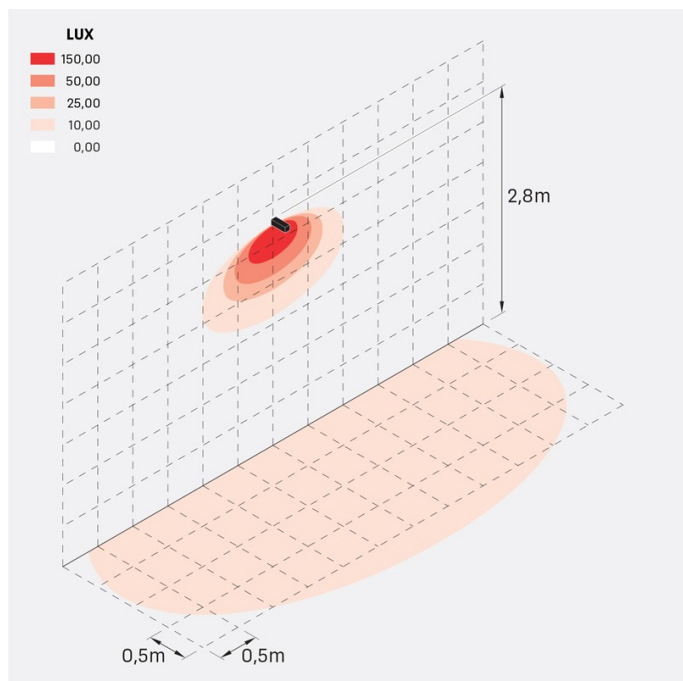

Flag 200 Reg

LT14011ESN

Lombardo.

Informazioni tecniche:

Installazione:	Terra, Parete
Materiale Corpo:	Alluminio
Finitura:	Grigio antracite RAL 7021
Trattamento:	Bordo Mare
Tipo di diffusore:	Vetro acidato
Inclinazione ottica:	30°
Tipo lampada:	LED
Classe energetica:	G
Temperatura colore:	4000K
CRI:	>80
LB Factor:	L80B20 - 50.000h
Rischio fotobiologico:	RG0
Potenza assorbita Watt:	10
Lumen:	1350
Real Lumen:	Max 855
Alimentazione:	⊗ esclusa
LED:	24V
Classe di isolamento:	⚡ CL.III
Grado di protezione:	IP 66
Resistenza alla rottura:	IK 07 2J xx5
Marchi di Conformità:	CE UK ENEC

Fornito con staffa a 5 step di regolazione in alluminio verniciato.

Flag 200 Reg

LT14011ESN

Lombardo.

LT14011ESN

Simulazioni illuminotecniche:

flag_200_reg_a

flag_200_reg_d

flag_200_reg_s

flag_200_reg_w

Flag 200 Reg

LT14011ESN

Lombardo.

Curva fotometrica: