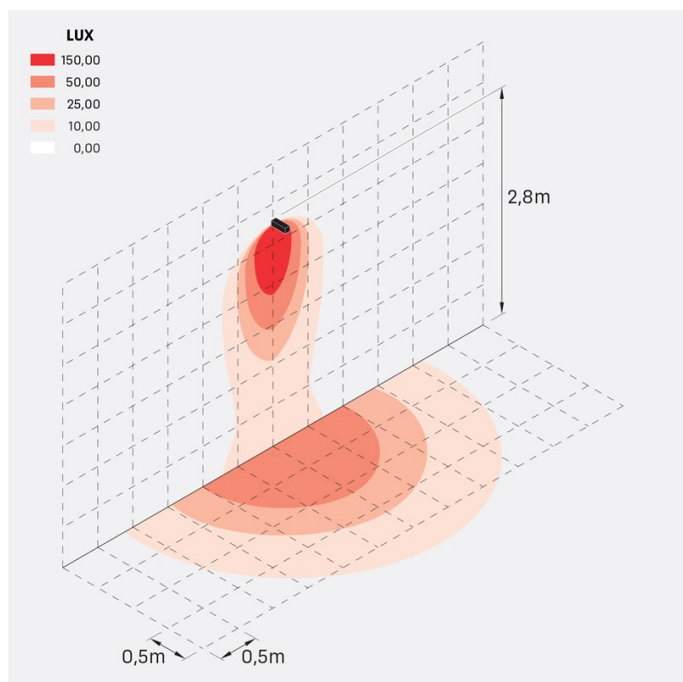

Flag 200 Reg

LT14011ESN

Lombardo.

Informazioni tecniche:

Installazione:	Terra, Parete
Materiale Corpo:	Alluminio
Finitura:	Grigio antracite RAL 7021
Trattamento:	Bordo Mare
Tipo di diffusore:	Vetro acidato
Inclinazione ottica:	30°
Tipo lampada:	LED
Classe energetica:	G
Temperatura colore:	4000K
CRI:	>80
LB Factor:	L80B20 - 50.000h
Rischio fotobiologico:	RG0
Potenza assorbita Watt:	10
Lumen:	1350
Real Lumen:	Max 855
Alimentazione:	⊗ esclusa
LED:	24V
Classe di isolamento:	⚡ CL.III
Grado di protezione:	IP 66
Resistenza alla rottura:	IK 07 2J xx5
Marchi di Conformità:	CE UK ENEC

Fornito con staffa a 5 step di regolazione in alluminio verniciato.

Flag 200 Reg

LT14011ESN

Lombardo.

LT14011ESN

Simulazioni illuminotecniche:

flag_200_reg_a

flag_200_reg_d

flag_200_reg_s

flag_200_reg_w

Flag 200 Reg

LT14011ESN

Lombardo.

Curva fotometrica: