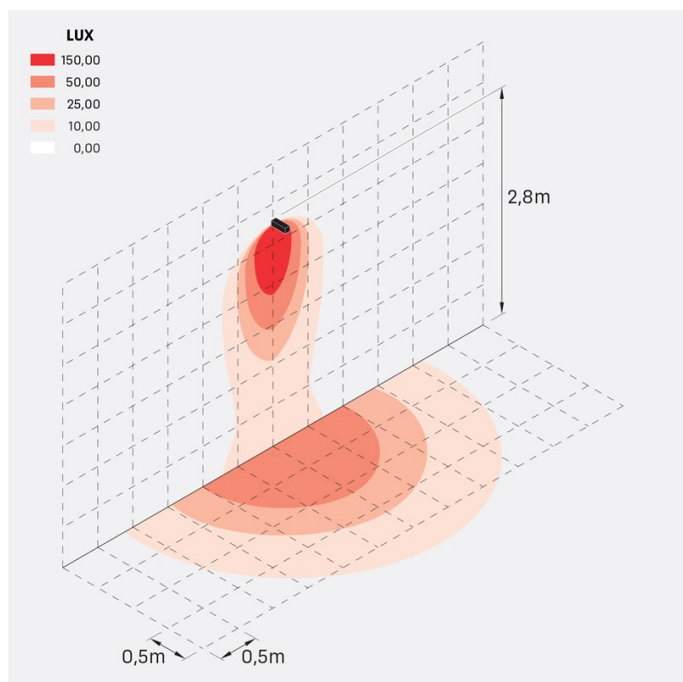

Flag 200 Reg

LT14011ES3

Lombardo.

Informazioni tecniche:

Installazione:	Terra, Parete
Materiale Corpo:	Alluminio
Finitura:	Grigio antracite RAL 7021
Trattamento:	Bordo Mare
Tipo di diffusore:	Vetro acidato
Inclinazione ottica:	30°
Tipo lampada:	LED
Classe energetica:	G
Temperatura colore:	3000K
CRI:	>80
LB Factor:	L80B20 - 50.000h
Rischio fotobiologico:	RG0
Potenza assorbita Watt:	10
Lumen:	1350
Real Lumen:	Max 855
Alimentazione:	⊗ esclusa
LED:	24V
Classe di isolamento:	⚡ CL.III
Grado di protezione:	IP 66
Resistenza alla rottura:	IK 07 2J xx5
Marchi di Conformità:	CE UK ENEC

Fornito con staffa a 5 step di regolazione in alluminio verniciato.

Flag 200 Reg

LT14011ES3

Lombardo.

LT14011ES3

Simulazioni illuminotecniche:

flag_200_reg_a

flag_200_reg_d

flag_200_reg_s

flag_200_reg_w

Flag 200 Reg

LT14011ES3

Lombardo.

Curva fotometrica: