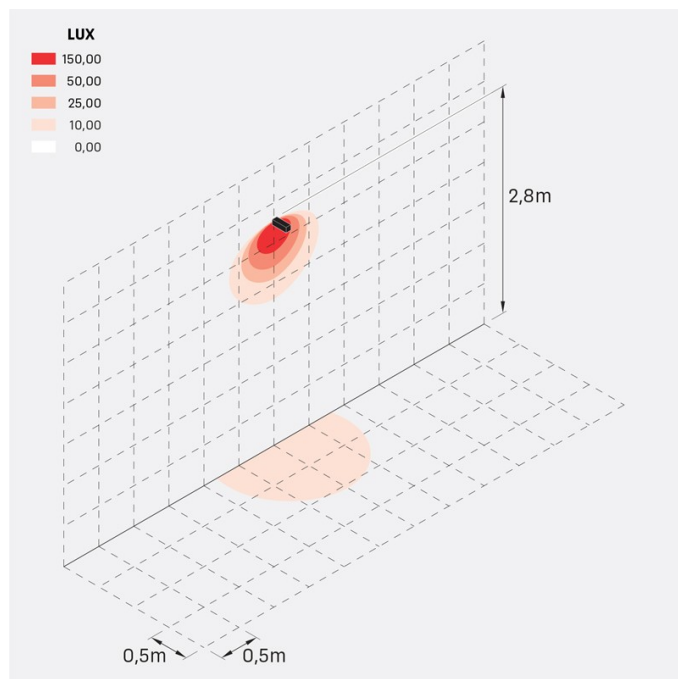

## Informazioni tecniche:

Installazione:	Terra, Parete
Materiale Corpo:	Alluminio
Finitura:	Grigio antracite RAL 7021
Trattamento:	Bordo Mare
Tipo di diffusore:	Vetro acidato
Inclinazione ottica:	30°
Tipo lampada:	LED
Classe energetica:	G
Temperatura colore:	3000K
CRI:	>80
LB Factor:	L80B20 - 50.000h
Rischio fotobiologico:	RG0
Potenza assorbita Watt:	10
Lumen:	1350
Real Lumen:	Max 855
Alimentazione:	⊗ esclusa
LED:	24V
Classe di isolamento:	⚡ CL.III
Grado di protezione:	<b>IP 66</b>
Resistenza alla rottura:	<b>IK 07 2J xx5</b>
Marchi di Conformità:	CE UK EA

### Simulazioni illuminotecniche:

flag\_200\_reg\_a

flag\_200\_reg\_d

flag\_200\_reg\_s

flag\_200\_reg\_w

## Curva fotometrica: