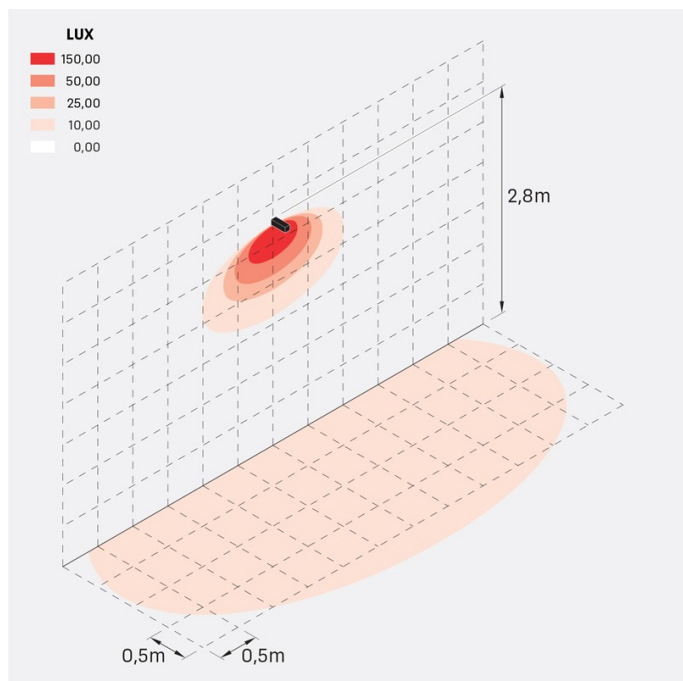

Flag 200 Reg

LT14011ES3

Lombardo.

Informazioni tecniche:

Installazione:	Terra, Parete
Materiale Corpo:	Alluminio
Finitura:	Grigio antracite RAL 7021
Trattamento:	Bordo Mare
Tipo di diffusore:	Vetro acidato
Inclinazione ottica:	30°
Tipo lampada:	LED
Classe energetica:	G
Temperatura colore:	3000K
CRI:	>80
LB Factor:	L80B20 - 50.000h
Rischio fotobiologico:	RG0
Potenza assorbita Watt:	10
Lumen:	1350
Real Lumen:	Max 855
Alimentazione:	⊗ esclusa
LED:	24V
Classe di isolamento:	⚡ CL.III
Grado di protezione:	IP 66
Resistenza alla rottura:	IK 07 2J xx5
Marchi di Conformità:	CE UK ENEC

Fornito con staffa a 5 step di regolazione in alluminio verniciato.

Flag 200 Reg

LT14011ES3

Lombardo.

LT14011ES3

Simulazioni illuminotecniche:

flag_200_reg_a

flag_200_reg_d

flag_200_reg_s

flag_200_reg_w

Flag 200 Reg

LT14011ES3

Lombardo.

Curva fotometrica: