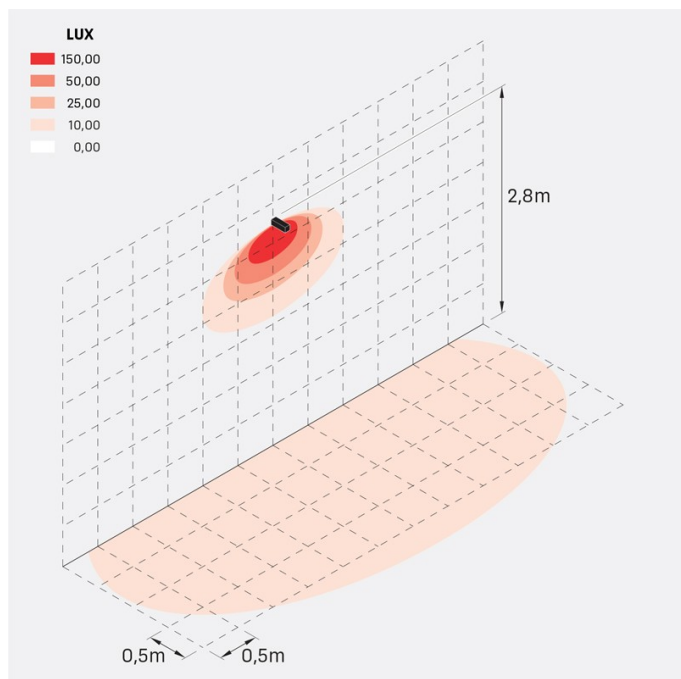

Simulazioni illuminotecniche:

flag_200_reg_a