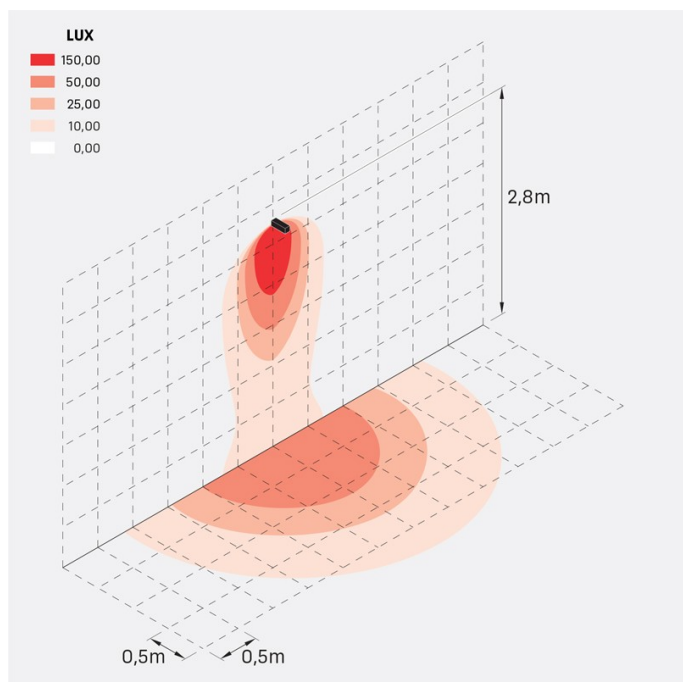

Flag 200 Reg

LT14011ES2

Lombardo.

Informazioni tecniche:

Installazione:	Terra, Parete
Materiale Corpo:	Alluminio
Finitura:	Grigio antracite RAL 7021
Trattamento:	Bordo Mare
Tipo di diffusore:	Vetro acidato
Inclinazione ottica:	30°
Tipo lampada:	LED
Classe energetica:	G
Temperatura colore:	2700K
CRI:	>80
LB Factor:	L80B20 - 50.000h
Rischio fotobiologico:	RG0
Potenza assorbita Watt:	10
Lumen:	1350
Real Lumen:	Max 855
Alimentazione:	⊗ esclusa
LED:	24V
Classe di isolamento:	⊠ CL.III
Grado di protezione:	IP 66
Resistenza alla rottura:	IK 07 2J xx5
Marchi di Conformità:	CE UK EA

Fornito con staffa a 5 step di regolazione in alluminio verniciato.

Flag 200 Reg

LT14011ES2

Lombardo.

LT14011ES2

Simulazioni illuminotecniche:

flag_200_reg_a

flag_200_reg_d

flag_200_reg_s

flag_200_reg_w

Flag 200 Reg

LT14011ES2

Lombardo.

Curva fotometrica: