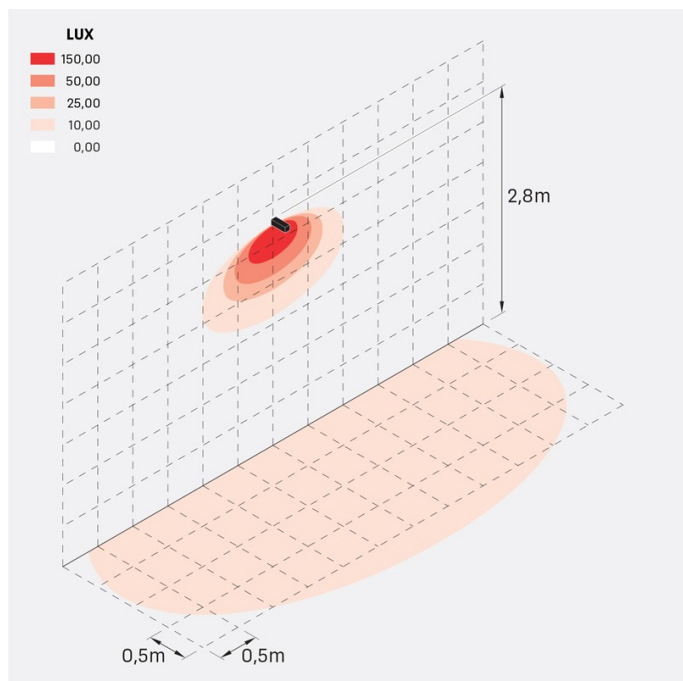

Flag 200 Reg

LT14011ES2

Lombardo.

Informazioni tecniche:

Installazione:	Terra, Parete
Materiale Corpo:	Alluminio
Finitura:	Grigio antracite RAL 7021
Trattamento:	Bordo Mare
Tipo di diffusore:	Vetro acidato
Inclinazione ottica:	30°
Tipo lampada:	LED
Classe energetica:	G
Temperatura colore:	2700K
CRI:	>80
LB Factor:	L80B20 - 50.000h
Rischio fotobiologico:	RG0
Potenza assorbita Watt:	10
Lumen:	1350
Real Lumen:	Max 855
Alimentazione:	⊗ esclusa
LED:	24V
Classe di isolamento:	⚡ CL.III
Grado di protezione:	IP 66
Resistenza alla rottura:	IK 07 2J xx5
Marchi di Conformità:	CE UK EA

Fornito con staffa a 5 step di regolazione in alluminio verniciato.

Flag 200 Reg

LT14011ES2

Lombardo.

LT14011ES2

Simulazioni illuminotecniche:

flag_200_reg_a

flag_200_reg_d

flag_200_reg_s

flag_200_reg_w

Flag 200 Reg

LT14011ES2

Lombardo.

Curva fotometrica: