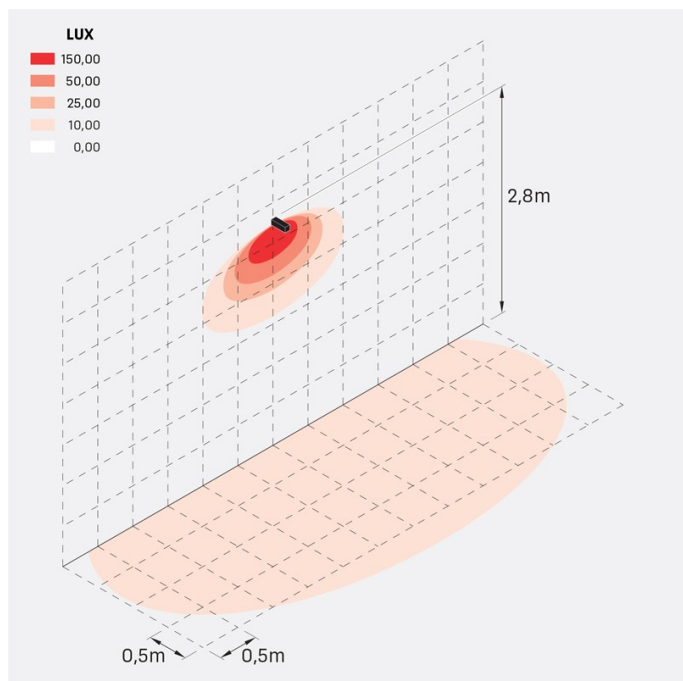

Flag 200 Reg

LT14011ES2

Lombardo.

Informazioni tecniche:

Installazione:	Terra, Parete
Materiale Corpo:	Alluminio
Finitura:	Grigio antracite RAL 7021
Trattamento:	Bordo Mare
Tipo di diffusore:	Vetro acidato
Inclinazione ottica:	30°
Tipo lampada:	LED
Classe energetica:	G
Temperatura colore:	2700K
CRI:	>80
LB Factor:	L80B20 - 50.000h
Rischio fotobiologico:	RG0
Potenza assorbita Watt:	10
Lumen:	1350
Real Lumen:	Max 855
Alimentazione:	⊗ esclusa
LED:	24V
Classe di isolamento:	⊠ CL.III
Grado di protezione:	IP 66
Resistenza alla rottura:	IK 07 2J xx5
Marchi di Conformità:	CE UK EA

Fornito con staffa a 5 step di regolazione in alluminio verniciato.

Flag 200 Reg

LT14011ES2

Lombardo.

LT14011ES2

Simulazioni illuminotecniche:

flag_200_reg_a

flag_200_reg_d

flag_200_reg_s

flag_200_reg_w

Flag 200 Reg

LT14011ES2

Lombardo.

Curva fotometrica: