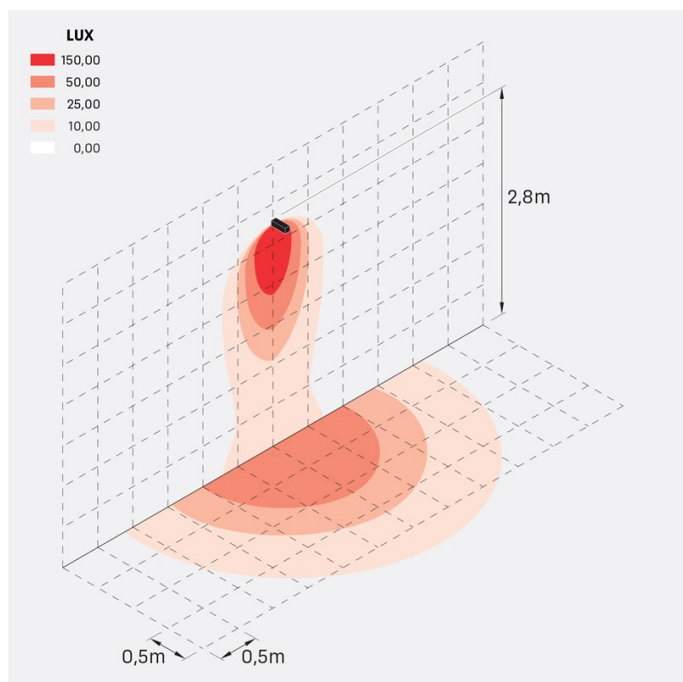

Flag 200 Reg

LT14011ES2

Lombardo.

Informazioni tecniche:

Installazione:	Terra, Parete
Materiale Corpo:	Alluminio
Finitura:	Grigio antracite RAL 7021
Trattamento:	Bordo Mare
Tipo di diffusore:	Vetro acidato
Inclinazione ottica:	30°
Tipo lampada:	LED
Classe energetica:	G
Temperatura colore:	2700K
CRI:	>80
LB Factor:	L80B20 - 50.000h
Rischio fotobiologico:	RG0
Potenza assorbita Watt:	10
Lumen:	1350
Real Lumen:	Max 855
Alimentazione:	⊗ esclusa
LED:	24V
Classe di isolamento:	⚡ CL.III
Grado di protezione:	IP 66
Resistenza alla rottura:	IK 07 2J xx5
Marchi di Conformità:	CE UK EA

Fornito con staffa a 5 step di regolazione in alluminio verniciato.

Flag 200 Reg

LT14011ES2

Lombardo.

LT14011ES2

Simulazioni illuminotecniche:

flag_200_reg_a

flag_200_reg_d

flag_200_reg_s

flag_200_reg_w

Flag 200 Reg

LT14011ES2

Lombardo.

Curva fotometrica: