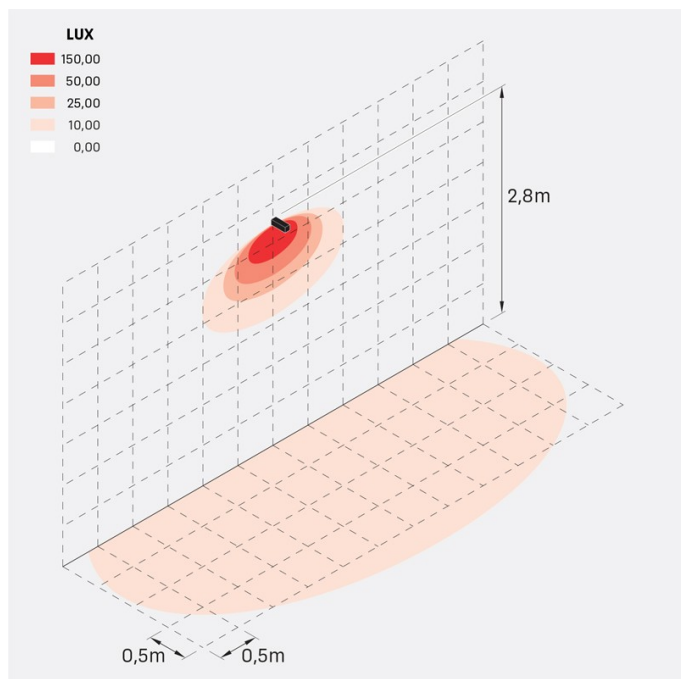

Flag 200 Reg

LT14011EDN

Lombardo.

Informazioni tecniche:

Installazione:	Terra, Parete
Materiale Corpo:	Alluminio
Finitura:	Grigio antracite RAL 7021
Trattamento:	Bordo Mare
Tipo di diffusore:	Vetro acidato
Inclinazione ottica:	Diff.
Tipo lampada:	LED
Classe energetica:	G
Temperatura colore:	4000K
CRI:	>80
LB Factor:	L80B20 - 50.000h
Rischio fotobiologico:	RG0
Potenza assorbita Watt:	10
Lumen:	1350
Real Lumen:	Max 855
Alimentazione:	⊗ esclusa
LED:	24V
Classe di isolamento:	⊠ CL.III
Grado di protezione:	IP 66
Resistenza alla rottura:	IK 07 2J xx5
Marchi di Conformità:	CE UK ENEC

Fornito con staffa a 5 step di regolazione in alluminio verniciato.

Flag 200 Reg

LT14011EDN

Lombardo.

Simulazioni illuminotecniche:

flag_200_reg_a

flag_200_reg_d

flag_200_reg_s

flag_200_reg_w

Flag 200 Reg

LT14011EDN

Lombardo.

Curva fotometrica: