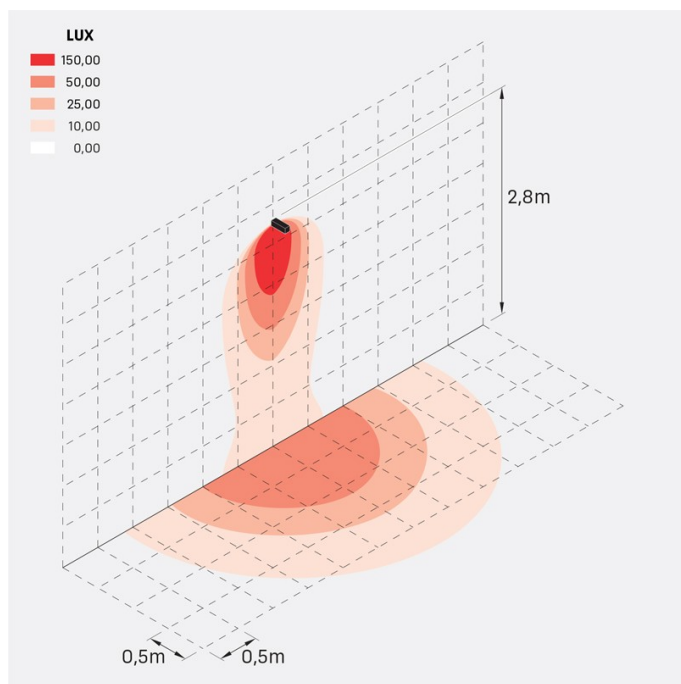

Flag 200 Reg

LT14011EDN

Lombardo.

Informazioni tecniche:

Installazione:	Terra, Parete
Materiale Corpo:	Alluminio
Finitura:	Grigio antracite RAL 7021
Trattamento:	Bordo Mare
Tipo di diffusore:	Vetro acidato
Inclinazione ottica:	Diff.
Tipo lampada:	LED
Classe energetica:	G
Temperatura colore:	4000K
CRI:	>80
LB Factor:	L80B20 - 50.000h
Rischio fotobiologico:	RG0
Potenza assorbita Watt:	10
Lumen:	1350
Real Lumen:	Max 855
Alimentazione:	⊗ esclusa
LED:	24V
Classe di isolamento:	⊠ CL.III
Grado di protezione:	IP 66
Resistenza alla rottura:	IK 07 2J xx5
Marchi di Conformità:	CE UK EA

Fornito con staffa a 5 step di regolazione in alluminio verniciato.

Flag 200 Reg

LT14011EDN

Lombardo.

Simulazioni illuminotecniche:

flag_200_reg_a

flag_200_reg_d

flag_200_reg_s

flag_200_reg_w

Flag 200 Reg

LT14011EDN

Lombardo.

Curva fotometrica: