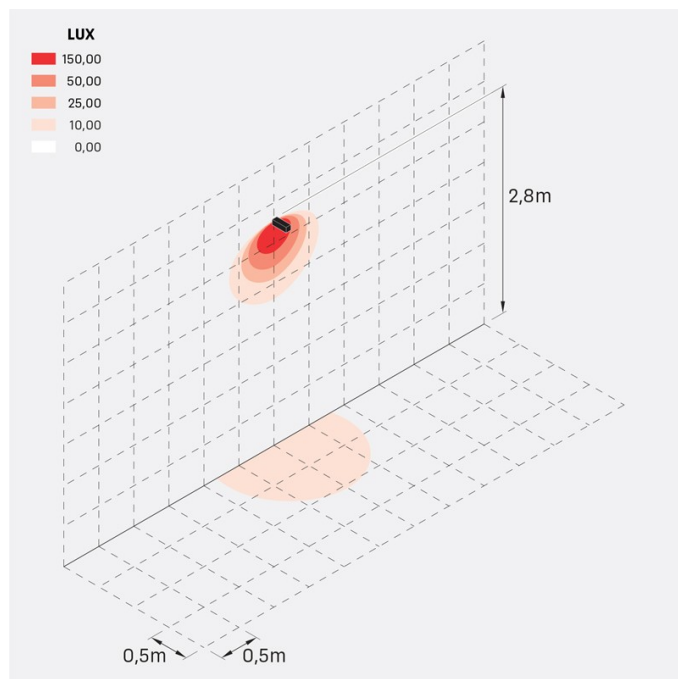

Flag 200 Reg

LT14011EDN

Lombardo.

Informazioni tecniche:

Installazione:	Terra, Parete
Materiale Corpo:	Alluminio
Finitura:	Grigio antracite RAL 7021
Trattamento:	Bordo Mare
Tipo di diffusore:	Vetro acidato
Inclinazione ottica:	Diff.
Tipo lampada:	LED
Classe energetica:	G
Temperatura colore:	4000K
CRI:	>80
LB Factor:	L80B20 - 50.000h
Rischio fotobiologico:	RG0
Potenza assorbita Watt:	10
Lumen:	1350
Real Lumen:	Max 855
Alimentazione:	⊗ esclusa
LED:	24V
Classe di isolamento:	⊠ CL.III
Grado di protezione:	IP 66
Resistenza alla rottura:	IK 07 2J xx5
Marchi di Conformità:	CE UK ENEC

Fornito con staffa a 5 step di regolazione in alluminio verniciato.

Flag 200 Reg

LT14011EDN

Lombardo.

Simulazioni illuminotecniche:

flag_200_reg_a

flag_200_reg_d

flag_200_reg_s

flag_200_reg_w

Flag 200 Reg

LT14011EDN

Lombardo.

Curva fotometrica: