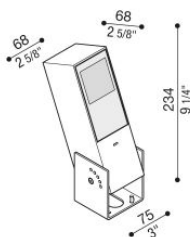

Flag 200 Reg

LT14011EDN

Lombardo.

Informazioni tecniche:

Installazione:	Terra, Parete
Materiale Corpo:	Alluminio
Finitura:	Grigio antracite RAL 7021
Trattamento:	Bordo Mare
Tipo di diffusore:	Vetro acidato
Inclinazione ottica:	Diff.
Tipo lampada:	LED
Classe energetica:	G
Temperatura colore:	4000K
CRI:	>80
LB Factor:	L80B20 - 50.000h
Rischio fotobiologico:	RG0
Potenza assorbita Watt:	10
Lumen:	1350
Real Lumen:	Max 855
Alimentazione:	⊗ esclusa
LED:	24V
Classe di isolamento:	⊠ CL.III
Grado di protezione:	IP 66
Resistenza alla rottura:	IK 07 2J xx5
Marchi di Conformità:	CE UK ENEC

Fornito con staffa a 5 step di regolazione in alluminio verniciato.

Flag 200 Reg

LT14011EDN

Lombardo.

Simulazioni illuminotecniche:

flag_200_reg_a

flag_200_reg_d

flag_200_reg_s

flag_200_reg_w

Flag 200 Reg

LT14011EDN

Lombardo.

Curva fotometrica: