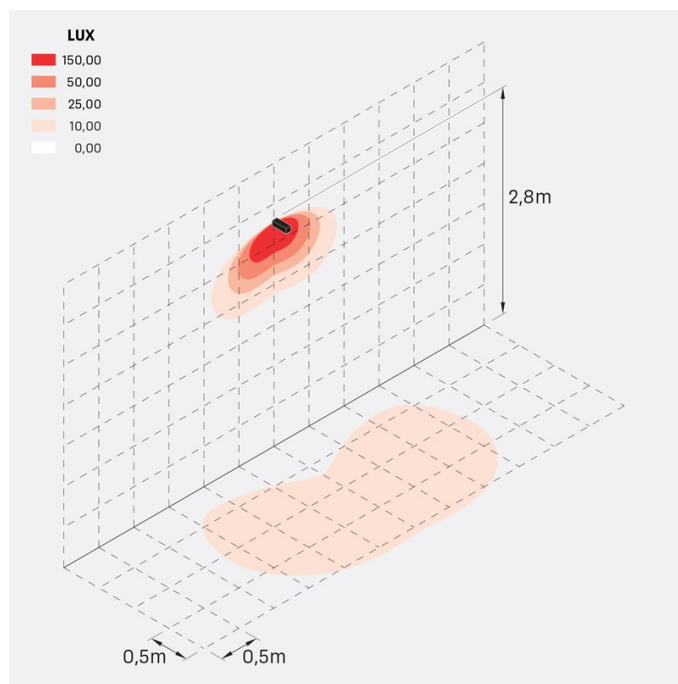

Flag 200 Reg

LT14011EDN

Lombardo.

Informazioni tecniche:

Installazione:	Terra, Parete
Materiale Corpo:	Alluminio
Finitura:	Grigio antracite RAL 7021
Trattamento:	Bordo Mare
Tipo di diffusore:	Vetro acidato
Inclinazione ottica:	Diff.
Tipo lampada:	LED
Classe energetica:	G
Temperatura colore:	4000K
CRI:	>80
LB Factor:	L80B20 - 50.000h
Rischio fotobiologico:	RG0
Potenza assorbita Watt:	10
Lumen:	1350
Real Lumen:	Max 855
Alimentazione:	⊗ esclusa
LED:	24V
Classe di isolamento:	⊠ CL.III
Grado di protezione:	IP 66
Resistenza alla rottura:	IK 07 2J xx5
Marchi di Conformità:	CE UK EA

Fornito con staffa a 5 step di regolazione in alluminio verniciato.

Flag 200 Reg

LT14011EDN

Lombardo.

Simulazioni illuminotecniche:

flag_200_reg_a

flag_200_reg_d

flag_200_reg_s

flag_200_reg_w

Flag 200 Reg

LT14011EDN

Lombardo.

Curva fotometrica: