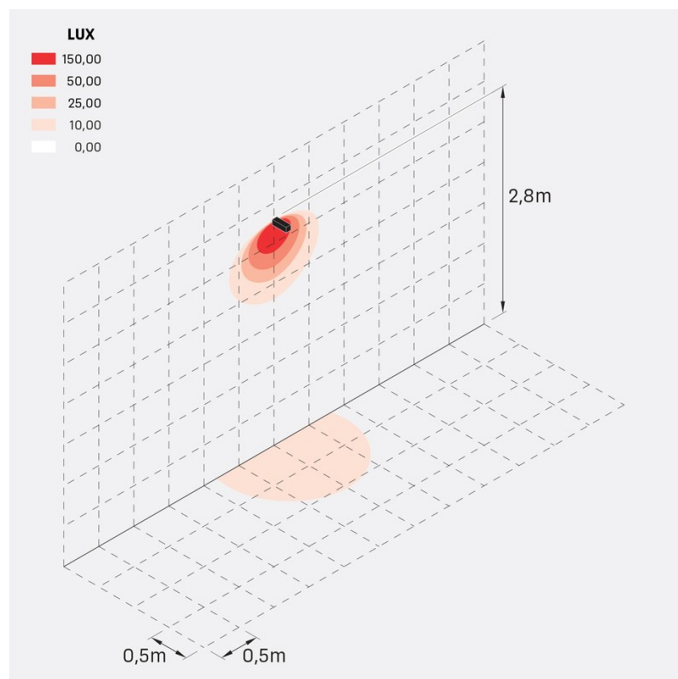

## Informazioni tecniche:

Installazione:	Terra, Parete
Materiale Corpo:	Alluminio
Finitura:	Grigio antracite RAL 7021
Trattamento:	Bordo Mare
Tipo di diffusore:	Vetro acidato
Inclinazione ottica:	Diff.
Tipo lampada:	LED
Classe energetica:	G
Temperatura colore:	2700K
CRI:	>80
LB Factor:	L80B20 - 50.000h
Rischio fotobiologico:	RG0
Potenza assorbita Watt:	10
Lumen:	1350
Real Lumen:	Max 855
Alimentazione:	⊗ esclusa
LED:	24V
Classe di isolamento:	⚡ CL.III
Grado di protezione:	<b>IP 66</b>
Resistenza alla rottura:	<b>IK 07 2J xx5</b>
Marchi di Conformità:	CE UK ENEC

### Simulazioni illuminotecniche:

flag\_200\_reg\_a

flag\_200\_reg\_d

flag\_200\_reg\_s

flag\_200\_reg\_w

## Curva fotometrica: