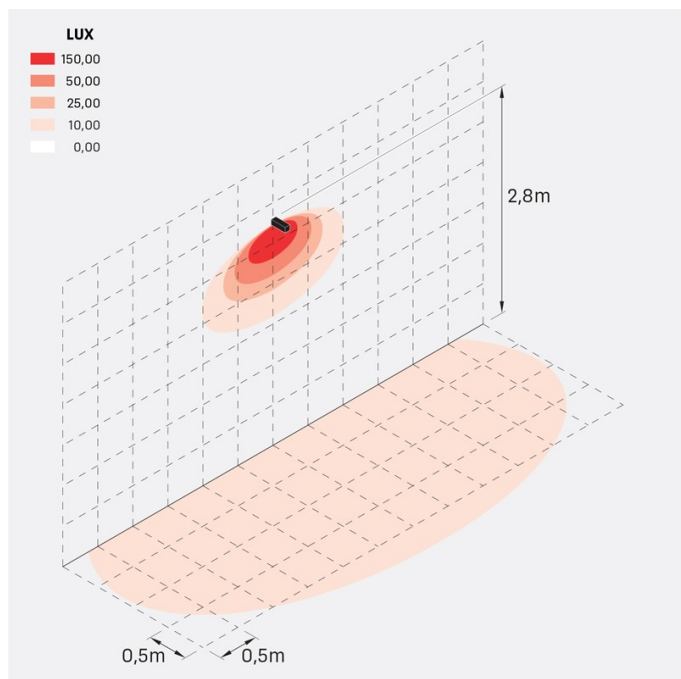

## Informazioni tecniche:

Installazione:	Terra, Parete
Materiale Corpo:	Alluminio
Finitura:	Grigio antracite RAL 7021
Trattamento:	Bordo Mare
Tipo di diffusore:	Vetro acidato
Inclinazione ottica:	Diff.
Tipo lampada:	LED
Classe energetica:	G
Temperatura colore:	2700K
CRI:	>80
LB Factor:	L80B20 - 50.000h
Rischio fotobiologico:	RG0
Potenza assorbita Watt:	10
Lumen:	1350
Real Lumen:	Max 855
Alimentazione:	⊗ esclusa
LED:	24V
Classe di isolamento:	⚡ CL.III
Grado di protezione:	<b>IP 66</b>
Resistenza alla rottura:	<b>IK 07 2J xx5</b>
Marchi di Conformità:	CE UK ENEC

## Curva fotometrica: