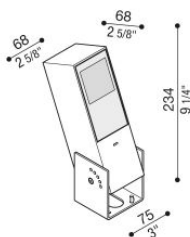

Flag 200 Reg

LT14011EAN

Lombardo.

Informazioni tecniche:

Installazione:	Terra, Parete
Materiale Corpo:	Alluminio
Finitura:	Grigio antracite RAL 7021
Trattamento:	Bordo Mare
Tipo di diffusore:	Vetro acidato
Inclinazione ottica:	Asymm.
Tipo lampada:	LED
Classe energetica:	G
Temperatura colore:	4000K
CRI:	>80
LB Factor:	L80B20 - 50.000h
Rischio fotobiologico:	RG0
Potenza assorbita Watt:	10
Lumen:	1350
Real Lumen:	Max 855
Alimentazione:	⊗ esclusa
LED:	24V
Classe di isolamento:	⊠ CL.III
Grado di protezione:	IP 66
Resistenza alla rottura:	IK 07 2J xx5
Marchi di Conformità:	CE UK EA

Fornito con staffa a 5 step di regolazione in alluminio verniciato.

Flag 200 Reg

LT14011EAN

Lombardo.

LT14011EAN

Simulazioni illuminotecniche:

flag_200_reg_a

flag_200_reg_d

flag_200_reg_s

flag_200_reg_w

Flag 200 Reg

LT14011EAN

Lombardo.

Curva fotometrica: