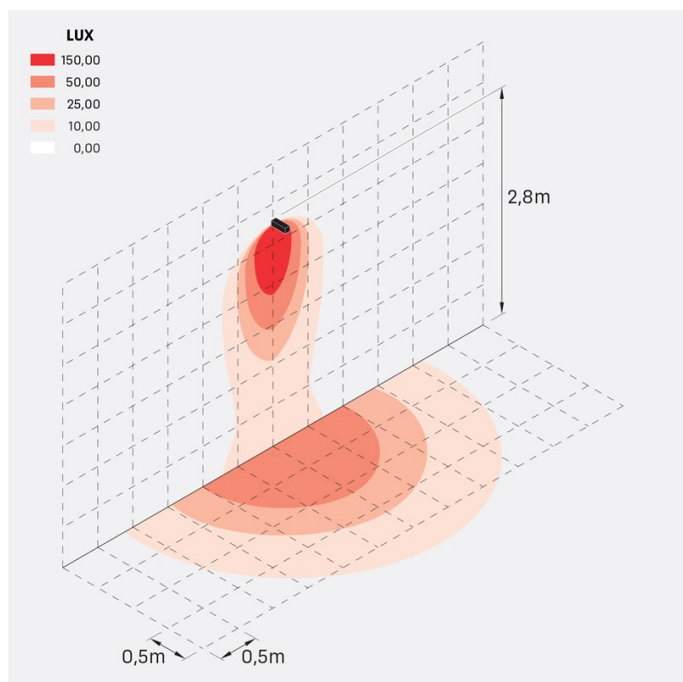

Flag 200 Reg

LT14011EA3

Lombardo.

Informazioni tecniche:

Installazione:	Terra, Parete
Materiale Corpo:	Alluminio
Finitura:	Grigio antracite RAL 7021
Trattamento:	Bordo Mare
Tipo di diffusore:	Vetro acidato
Inclinazione ottica:	Asymm.
Tipo lampada:	LED
Classe energetica:	G
Temperatura colore:	3000K
CRI:	>80
LB Factor:	L80B20 - 50.000h
Rischio fotobiologico:	RG0
Potenza assorbita Watt:	10
Lumen:	1350
Real Lumen:	Max 855
Alimentazione:	⊗ esclusa
LED:	24V
Classe di isolamento:	⚡ CL.III
Grado di protezione:	IP 66
Resistenza alla rottura:	IK 07 2J xx5
Marchi di Conformità:	CE UK ENEC

Fornito con staffa a 5 step di regolazione in alluminio verniciato.

Flag 200 Reg

LT14011EA3

Lombardo.

LT14011EA3

Simulazioni illuminotecniche:

flag_200_reg_a

flag_200_reg_d

flag_200_reg_s

flag_200_reg_w

Flag 200 Reg

LT14011EA3

Lombardo.

Curva fotometrica: