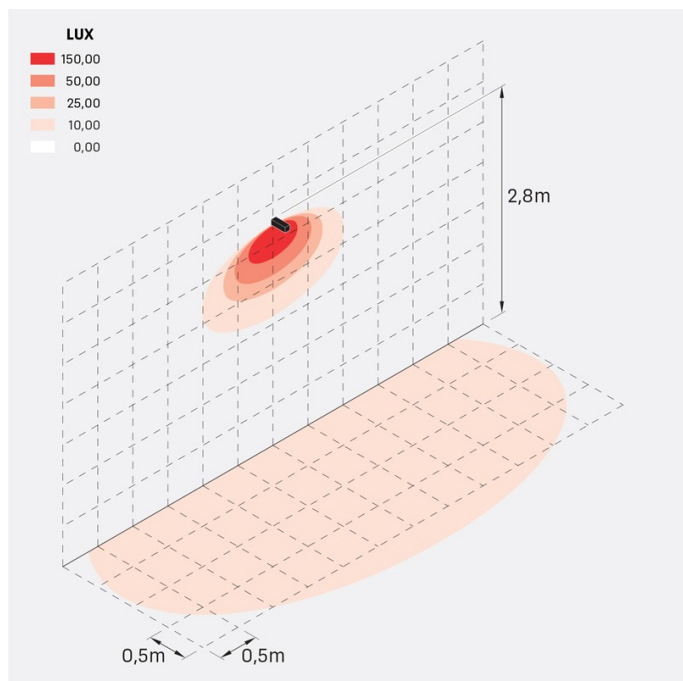

Flag 200 Reg

LT14011EA3

Lombardo.

Informazioni tecniche:

Installazione:	Terra, Parete
Materiale Corpo:	Alluminio
Finitura:	Grigio antracite RAL 7021
Trattamento:	Bordo Mare
Tipo di diffusore:	Vetro acidato
Inclinazione ottica:	Asymm.
Tipo lampada:	LED
Classe energetica:	G
Temperatura colore:	3000K
CRI:	>80
LB Factor:	L80B20 - 50.000h
Rischio fotobiologico:	RG0
Potenza assorbita Watt:	10
Lumen:	1350
Real Lumen:	Max 855
Alimentazione:	⊗ esclusa
LED:	24V
Classe di isolamento:	⚡ CL.III
Grado di protezione:	IP 66
Resistenza alla rottura:	IK 07 2J xx5
Marchi di Conformità:	CE UK ENEC

Fornito con staffa a 5 step di regolazione in alluminio verniciato.

Flag 200 Reg

LT14011EA3

Lombardo.

LT14011EA3

Simulazioni illuminotecniche:

flag_200_reg_a

flag_200_reg_d

flag_200_reg_s

flag_200_reg_w

Flag 200 Reg

LT14011EA3

Lombardo.

Curva fotometrica: