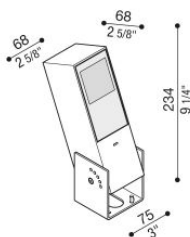

## Informazioni tecniche:

Installazione:	Terra, Parete
Materiale Corpo:	Alluminio
Finitura:	Bianco RAL 9010
Trattamento:	Bordo Mare
Tipo di diffusore:	Vetro acidato
Inclinazione ottica:	Wide
Tipo lampada:	LED
Classe energetica:	G
Temperatura colore:	3000K
CRI:	>80
LB Factor:	L80B20 - 50.000h
Rischio fotobiologico:	RG0
Potenza assorbita Watt:	10
Lumen:	1350
Real Lumen:	Max 855
Alimentazione:	☑ integrata
LED:	220-240 V
Interruttore magnetotermico	/-/-30-50
B10 - C10 - B16 - C16	
Classe di isolamento:	☐ CL.II
Grado di protezione:	<b>IP 66</b>
Resistenza alla rottura:	<b>IK 07 2J xx5</b>
Marchi di Conformità:	CE UK
Dimmerazione	DALI2