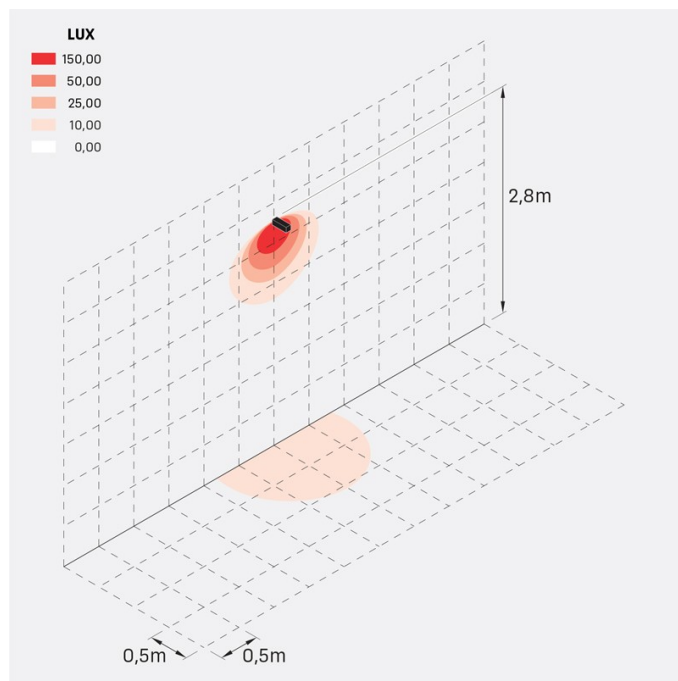

Flag 200 Reg

LM14011KWN

Lombardo.

Informazioni tecniche:

Installazione:	Terra, Parete
Materiale Corpo:	Alluminio
Finitura:	Corten
Trattamento:	Bordo Mare
Tipo di diffusore:	Vetro acidato
Inclinazione ottica:	Wide
Tipo lampada:	LED
Classe energetica:	G
Temperatura colore:	4000K
CRI:	>80
LB Factor:	L80B20 - 50.000h
Rischio fotobiologico:	RG0
Potenza assorbita Watt:	10
Lumen:	1350
Real Lumen:	Max 855
Alimentazione:	☑ integrata
LED:	220-240 V
Interruttore magnetotermico	/-/-30-50
B10 - C10 - B16 - C16	
Classe di isolamento:	☐ CL.II
Grado di protezione:	IP 66
Resistenza alla rottura:	IK 07 2J xx5
Marchi di Conformità:	CE UK
Dimmerazione	DALI2

Fornito con staffa a 5 step di regolazione in alluminio verniciato.

Flag 200 Reg

LM14011KWN

Lombardo.

Simulazioni illuminotecniche:

flag_200_reg_a

flag_200_reg_d

flag_200_reg_s

flag_200_reg_w

Flag 200 Reg

LM14011KWN

Lombardo.

Curva fotometrica: