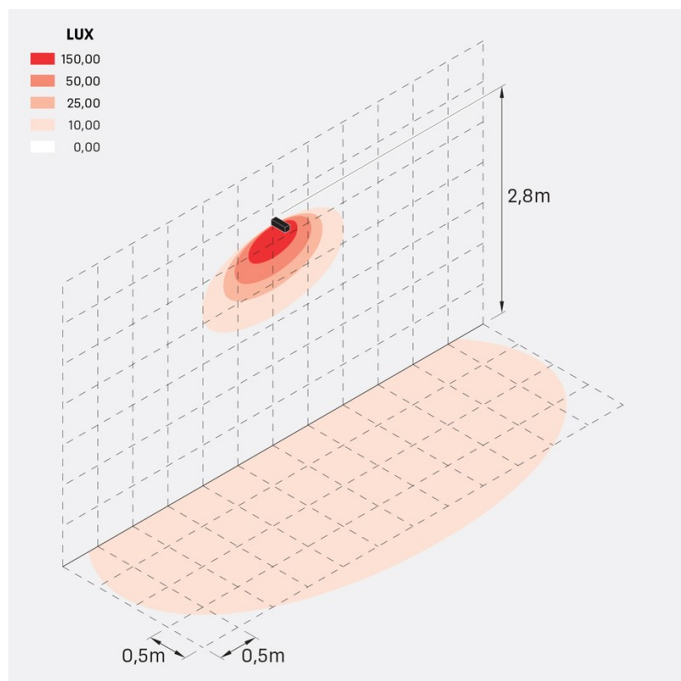

Flag 200 Reg

LM14011KWN

Lombardo.

Informazioni tecniche:

Installazione:	Terra, Parete
Materiale Corpo:	Alluminio
Finitura:	Corten
Trattamento:	Bordo Mare
Tipo di diffusore:	Vetro acidato
Inclinazione ottica:	Wide
Tipo lampada:	LED
Classe energetica:	G
Temperatura colore:	4000K
CRI:	>80
LB Factor:	L80B20 - 50.000h
Rischio fotobiologico:	RG0
Potenza assorbita Watt:	10
Lumen:	1350
Real Lumen:	Max 855
Alimentazione:	☑ integrata
LED:	220-240 V
Interruttore magnetotermico	/-/-30-50
B10 - C10 - B16 - C16	
Classe di isolamento:	☐ CL.II
Grado di protezione:	IP 66
Resistenza alla rottura:	IK 07 2J xx5
Marchi di Conformità:	CE UK
Dimmerazione	DALI2

Fornito con staffa a 5 step di regolazione in alluminio verniciato.

Flag 200 Reg

LM14011KWN

Lombardo.

Simulazioni illuminotecniche:

flag_200_reg_a

flag_200_reg_d

flag_200_reg_s

flag_200_reg_w

Flag 200 Reg

LM14011KWN

Lombardo.

Curva fotometrica: