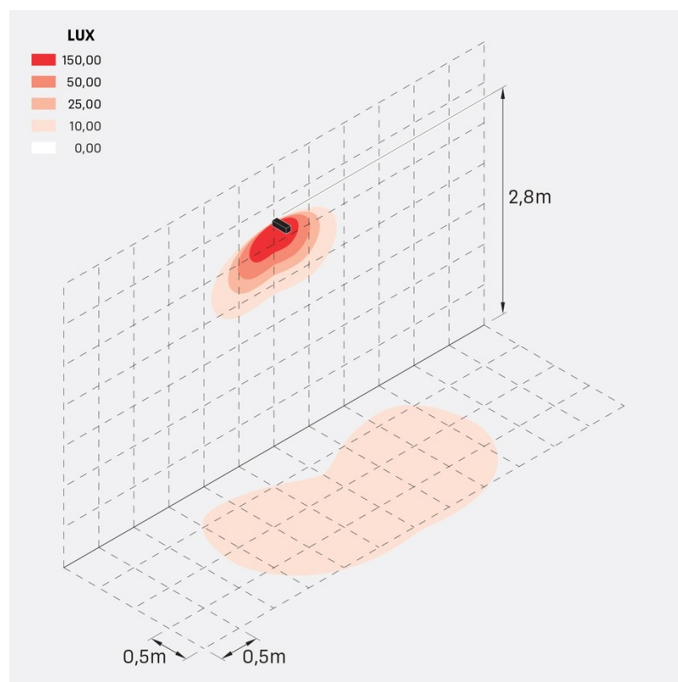

Flag 200 Reg

LM14011KWN

Lombardo.

Informazioni tecniche:

Installazione:	Terra, Parete
Materiale Corpo:	Alluminio
Finitura:	Corten
Trattamento:	Bordo Mare
Tipo di diffusore:	Vetro acidato
Inclinazione ottica:	Wide
Tipo lampada:	LED
Classe energetica:	G
Temperatura colore:	4000K
CRI:	>80
LB Factor:	L80B20 - 50.000h
Rischio fotobiologico:	RG0
Potenza assorbita Watt:	10
Lumen:	1350
Real Lumen:	Max 855
Alimentazione:	☑ integrata
LED:	220-240 V
Interruttore magnetotermico	/-/-30-50
B10 - C10 - B16 - C16	
Classe di isolamento:	☐ CL.II
Grado di protezione:	IP 66
Resistenza alla rottura:	IK 07 2J xx5
Marchi di Conformità:	CE UK
Dimmerazione	DALI2

Fornito con staffa a 5 step di regolazione in alluminio verniciato.

Flag 200 Reg

LM14011KWN

Lombardo.

Simulazioni illuminotecniche:

flag_200_reg_a

flag_200_reg_d

flag_200_reg_s

flag_200_reg_w

Flag 200 Reg

LM14011KWN

Lombardo.

Curva fotometrica: