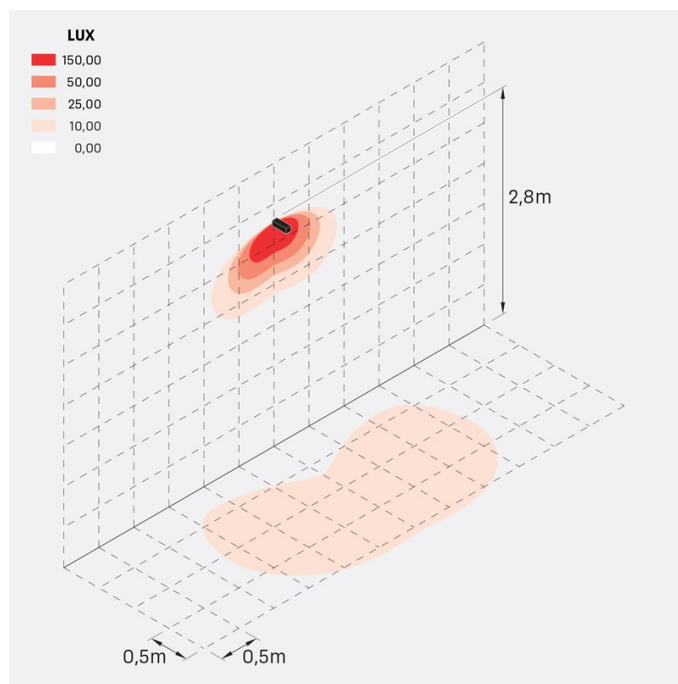

Flag 200 Reg

LM14011KWN

Lombardo.

Informazioni tecniche:

Installazione:	Terra, Parete
Materiale Corpo:	Alluminio
Finitura:	Corten
Trattamento:	Bordo Mare
Tipo di diffusore:	Vetro acidato
Inclinazione ottica:	Wide
Tipo lampada:	LED
Classe energetica:	G
Temperatura colore:	4000K
CRI:	>80
LB Factor:	L80B20 - 50.000h
Rischio fotobiologico:	RG0
Potenza assorbita Watt:	10
Lumen:	1350
Real Lumen:	Max 855
Alimentazione:	☑ integrata
LED:	220-240 V
Interruttore magnetotermico	/-/-30-50
B10 - C10 - B16 - C16	
Classe di isolamento:	☐ CL.II
Grado di protezione:	IP 66
Resistenza alla rottura:	IK 07 2J xx5
Marchi di Conformità:	CE UK
Dimmerazione	DALI2

Fornito con staffa a 5 step di regolazione in alluminio verniciato.

Flag 200 Reg

LM14011KWN

Lombardo.

Simulazioni illuminotecniche:

flag_200_reg_a

flag_200_reg_d

flag_200_reg_s

flag_200_reg_w

Flag 200 Reg

LM14011KWN

Lombardo.

Curva fotometrica: