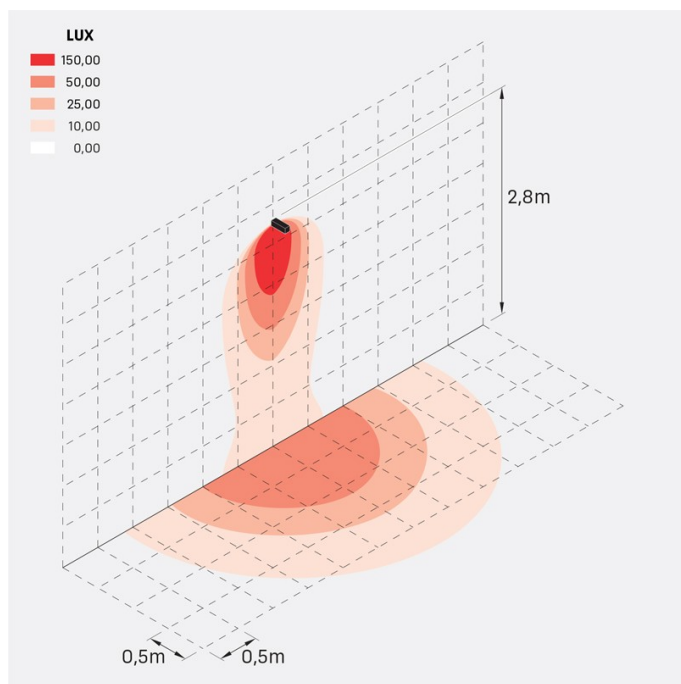

Flag 200 Reg

LM14011KWN

Lombardo.

Informazioni tecniche:

Installazione:	Terra, Parete
Materiale Corpo:	Alluminio
Finitura:	Corten
Trattamento:	Bordo Mare
Tipo di diffusore:	Vetro acidato
Inclinazione ottica:	Wide
Tipo lampada:	LED
Classe energetica:	G
Temperatura colore:	4000K
CRI:	>80
LB Factor:	L80B20 - 50.000h
Rischio fotobiologico:	RG0
Potenza assorbita Watt:	10
Lumen:	1350
Real Lumen:	Max 855
Alimentazione:	☑ integrata
LED:	220-240 V
Interruttore magnetotermico	/-/-30-50
B10 - C10 - B16 - C16	
Classe di isolamento:	☐ CL.II
Grado di protezione:	IP 66
Resistenza alla rottura:	IK 07 2J xx5
Marchi di Conformità:	CE UK
Dimmerazione	DALI2

Fornito con staffa a 5 step di regolazione in alluminio verniciato.

Flag 200 Reg

LM14011KWN

Lombardo.

Simulazioni illuminotecniche:

flag_200_reg_a

flag_200_reg_d

flag_200_reg_s

flag_200_reg_w

Flag 200 Reg

LM14011KWN

Lombardo.

Curva fotometrica: