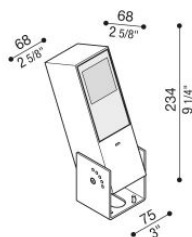

Flag 200 Reg

LM14011KWN

Lombardo.

Informazioni tecniche:

Installazione:	Terra, Parete
Materiale Corpo:	Alluminio
Finitura:	Corten
Trattamento:	Bordo Mare
Tipo di diffusore:	Vetro acidato
Inclinazione ottica:	Wide
Tipo lampada:	LED
Classe energetica:	G
Temperatura colore:	4000K
CRI:	>80
LB Factor:	L80B20 - 50.000h
Rischio fotobiologico:	RG0
Potenza assorbita Watt:	10
Lumen:	1350
Real Lumen:	Max 855
Alimentazione:	☑ integrata
LED:	220-240 V
Interruttore magnetotermico	/-/-30-50
B10 - C10 - B16 - C16	
Classe di isolamento:	☐ CL.II
Grado di protezione:	IP 66
Resistenza alla rottura:	IK 07 2J xx5
Marchi di Conformità:	CE UK
Dimmerazione	DALI2

Fornito con staffa a 5 step di regolazione in alluminio verniciato.

Flag 200 Reg

LM14011KWN

Lombardo.

Simulazioni illuminotecniche:

flag_200_reg_a

flag_200_reg_d

flag_200_reg_s