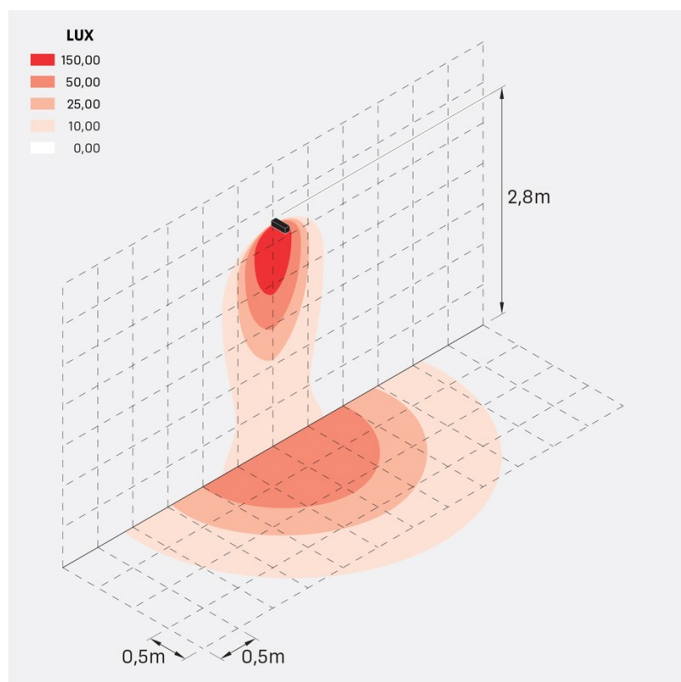

Flag 200 Reg

LM14011KWN

Lombardo.

Informazioni tecniche:

Installazione:	Terra, Parete
Materiale Corpo:	Alluminio
Finitura:	Corten
Trattamento:	Bordo Mare
Tipo di diffusore:	Vetro acidato
Inclinazione ottica:	Wide
Tipo lampada:	LED
Classe energetica:	G
Temperatura colore:	4000K
CRI:	>80
LB Factor:	L80B20 - 50.000h
Rischio fotobiologico:	RG0
Potenza assorbita Watt:	10
Lumen:	1350
Real Lumen:	Max 855
Alimentazione:	☑ integrata
LED:	220-240 V
Interruttore magnetotermico	/-/-30-50
B10 - C10 - B16 - C16	
Classe di isolamento:	☐ CL.II
Grado di protezione:	IP 66
Resistenza alla rottura:	IK 07 2J xx5
Marchi di Conformità:	CE UK
Dimmerazione	DALI2

Fornito con staffa a 5 step di regolazione in alluminio verniciato.

Flag 200 Reg

LM14011KWN

Lombardo.

Simulazioni illuminotecniche:

flag_200_reg_a

flag_200_reg_d

flag_200_reg_s

flag_200_reg_w

Flag 200 Reg

LM14011KWN

Lombardo.

Curva fotometrica: