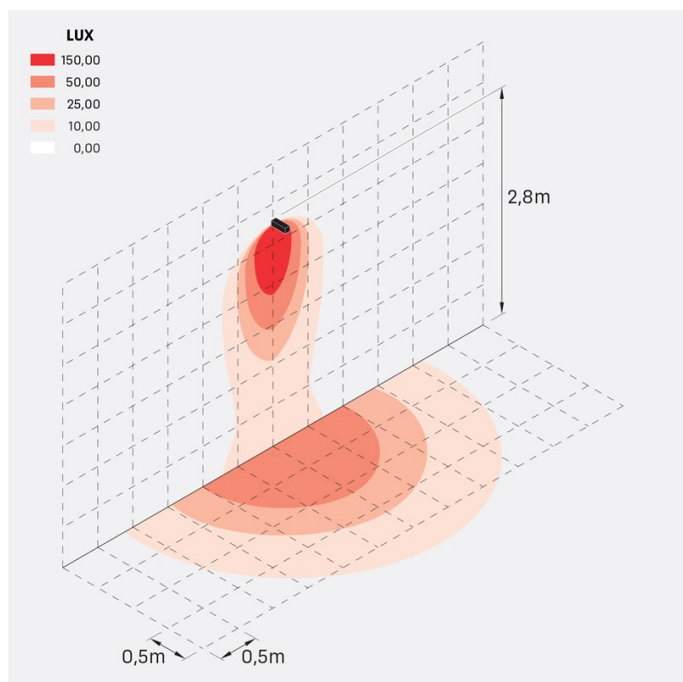

## Informazioni tecniche:

Installazione:	Terra, Parete
Materiale Corpo:	Alluminio
Finitura:	Corten
Trattamento:	Bordo Mare
Tipo di diffusore:	Vetro acidato
Inclinazione ottica:	Wide
Tipo lampada:	LED
Classe energetica:	G
Temperatura colore:	2700K
CRI:	>80
LB Factor:	L80B20 - 50.000h
Rischio fotobiologico:	RG0
Potenza assorbita Watt:	10
Lumen:	1350
Real Lumen:	Max 855
Alimentazione:	☑ integrata
LED:	220-240 V
Interruttore magnetotermico	/-/-30-50
B10 - C10 - B16 - C16	
Classe di isolamento:	☐ CL.II
Grado di protezione:	<b>IP 66</b>
Resistenza alla rottura:	<b>IK 07 2J xx5</b>
Marchi di Conformità:	CE UK
Dimmerazione	DALI2

### Simulazioni illuminotecniche:

flag\_200\_reg\_a

flag\_200\_reg\_d

flag\_200\_reg\_s

flag\_200\_reg\_w

## Curva fotometrica: