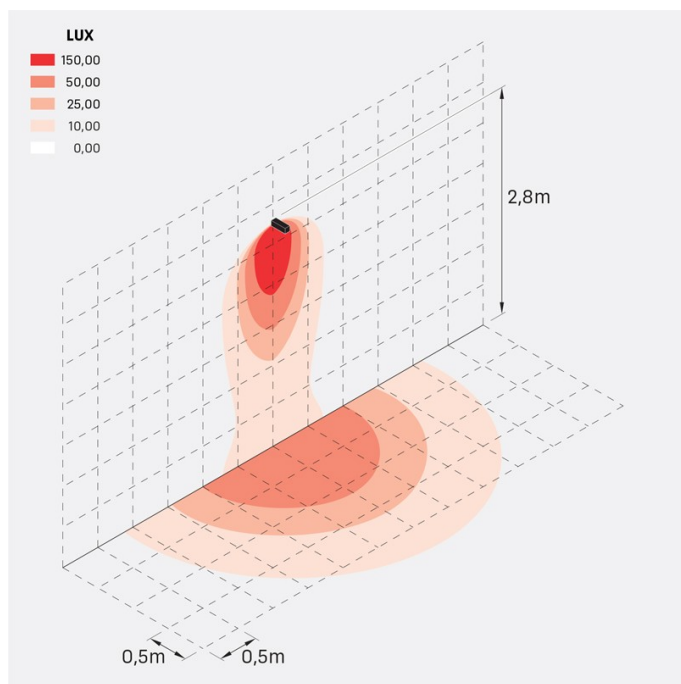

Flag 200 Reg

LM14011KSN

Lombardo.

Informazioni tecniche:

Installazione:	Terra, Parete
Materiale Corpo:	Alluminio
Finitura:	Corten
Trattamento:	Bordo Mare
Tipo di diffusore:	Vetro acidato
Inclinazione ottica:	30°
Tipo lampada:	LED
Classe energetica:	G
Temperatura colore:	4000K
CRI:	>80
LB Factor:	L80B20 - 50.000h
Rischio fotobiologico:	RG0
Potenza assorbita Watt:	10
Lumen:	1350
Real Lumen:	Max 855
Alimentazione:	☑ integrata
LED:	220-240 V
Interruttore magnetotermico	/-/-30-50
B10 - C10 - B16 - C16	
Classe di isolamento:	☐ CL.II
Grado di protezione:	IP 66
Resistenza alla rottura:	IK 07 2J xx5
Marchi di Conformità:	CE UK
Dimmerazione	DALI2

Fornito con staffa a 5 step di regolazione in alluminio verniciato.

Flag 200 Reg

LM14011KSN

Lombardo.

Simulazioni illuminotecniche:

flag_200_reg_a

flag_200_reg_d

flag_200_reg_s

flag_200_reg_w

Flag 200 Reg

LM14011KSN

Lombardo.

Curva fotometrica: