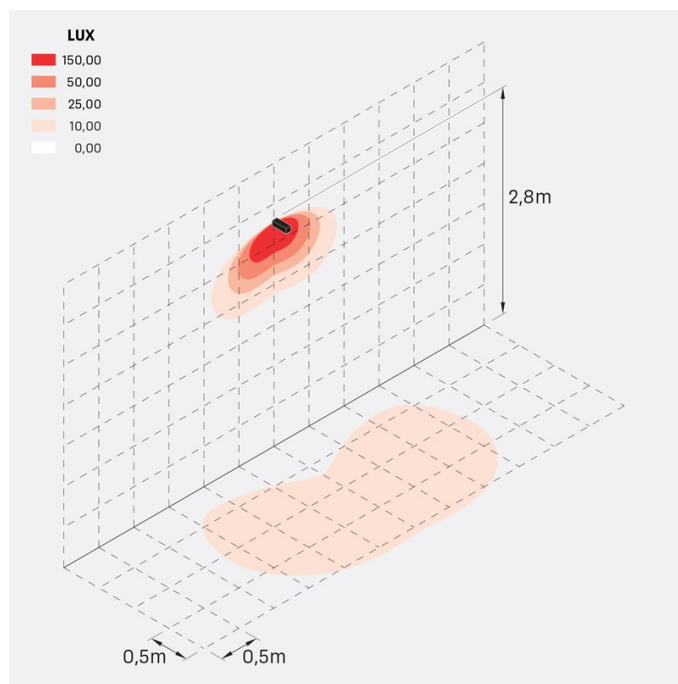

Flag 200 Reg

LM14011KSN

Lombardo.

Informazioni tecniche:

Installazione:	Terra, Parete
Materiale Corpo:	Alluminio
Finitura:	Corten
Trattamento:	Bordo Mare
Tipo di diffusore:	Vetro acidato
Inclinazione ottica:	30°
Tipo lampada:	LED
Classe energetica:	G
Temperatura colore:	4000K
CRI:	>80
LB Factor:	L80B20 - 50.000h
Rischio fotobiologico:	RG0
Potenza assorbita Watt:	10
Lumen:	1350
Real Lumen:	Max 855
Alimentazione:	☑ integrata
LED:	220-240 V
Interruttore magnetotermico	/-/-30-50
B10 - C10 - B16 - C16	
Classe di isolamento:	☐ CL.II
Grado di protezione:	IP 66
Resistenza alla rottura:	IK 07 2J xx5
Marchi di Conformità:	CE UK
Dimmerazione	DALI2

Fornito con staffa a 5 step di regolazione in alluminio verniciato.

Flag 200 Reg

LM14011KSN

Lombardo.

Simulazioni illuminotecniche:

flag_200_reg_a

flag_200_reg_d

flag_200_reg_s

flag_200_reg_w

Flag 200 Reg

LM14011KSN

Lombardo.

Curva fotometrica: