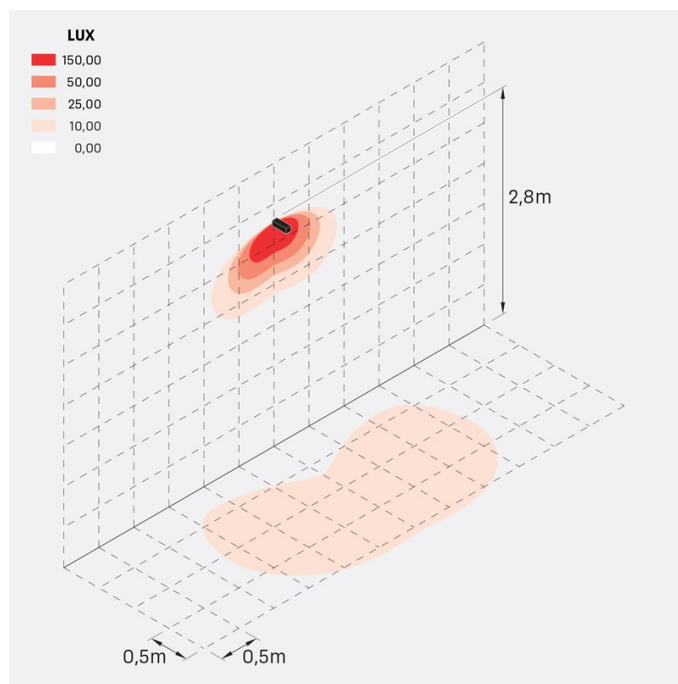

Flag 200 Reg

LM14011KS3

Lombardo.

Informazioni tecniche:

Installazione:	Terra, Parete
Materiale Corpo:	Alluminio
Finitura:	Corten
Trattamento:	Bordo Mare
Tipo di diffusore:	Vetro acidato
Inclinazione ottica:	30°
Tipo lampada:	LED
Classe energetica:	G
Temperatura colore:	3000K
CRI:	>80
LB Factor:	L80B20 - 50.000h
Rischio fotobiologico:	RG0
Potenza assorbita Watt:	10
Lumen:	1350
Real Lumen:	Max 855
Alimentazione:	☑ integrata
LED:	220-240 V
Interruttore magnetotermico	/-/-30-50
B10 - C10 - B16 - C16	
Classe di isolamento:	☐ CL.II
Grado di protezione:	IP 66
Resistenza alla rottura:	IK 07 2J xx5
Marchi di Conformità:	CE UK
Dimmerazione	DALI2

Fornito con staffa a 5 step di regolazione in alluminio verniciato.

Flag 200 Reg

LM14011KS3

Lombardo.

Simulazioni illuminotecniche:

flag_200_reg_a

flag_200_reg_d

flag_200_reg_s

flag_200_reg_w

Flag 200 Reg

LM14011KS3

Lombardo.

Curva fotometrica: