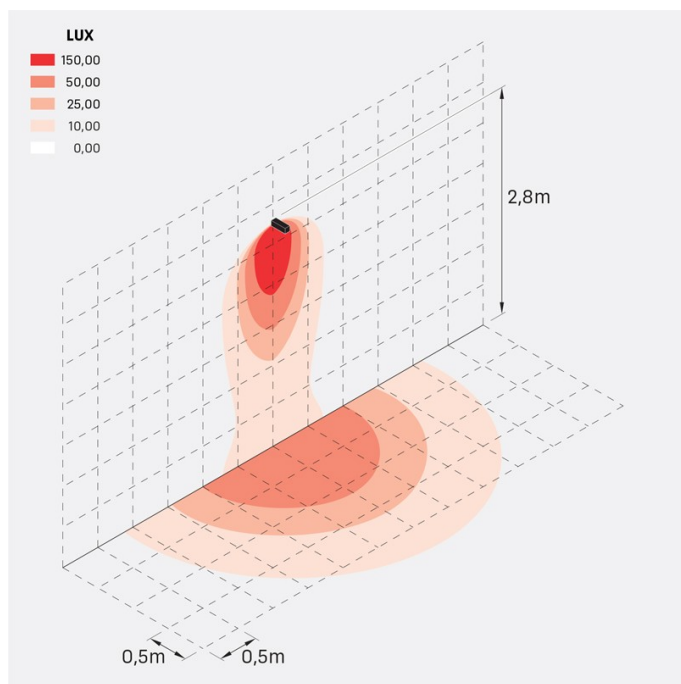

Flag 200 Reg

LM14011KS3

Lombardo.

Informazioni tecniche:

Installazione:	Terra, Parete
Materiale Corpo:	Alluminio
Finitura:	Corten
Trattamento:	Bordo Mare
Tipo di diffusore:	Vetro acidato
Inclinazione ottica:	30°
Tipo lampada:	LED
Classe energetica:	G
Temperatura colore:	3000K
CRI:	>80
LB Factor:	L80B20 - 50.000h
Rischio fotobiologico:	RG0
Potenza assorbita Watt:	10
Lumen:	1350
Real Lumen:	Max 855
Alimentazione:	☑ integrata
LED:	220-240 V
Interruttore magnetotermico	/-/-30-50
B10 - C10 - B16 - C16	
Classe di isolamento:	☐ CL.II
Grado di protezione:	IP 66
Resistenza alla rottura:	IK 07 2J xx5
Marchi di Conformità:	CE UK
Dimmerazione	DALI2

Fornito con staffa a 5 step di regolazione in alluminio verniciato.

Flag 200 Reg

LM14011KS3

Lombardo.

Simulazioni illuminotecniche:

flag_200_reg_a

flag_200_reg_d

flag_200_reg_s

flag_200_reg_w

Flag 200 Reg

LM14011KS3

Lombardo.

Curva fotometrica: