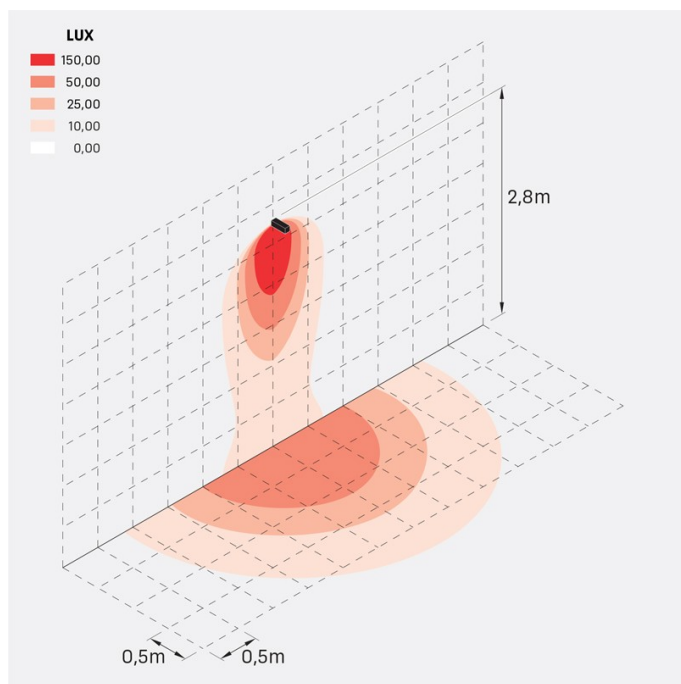

## Informazioni tecniche:

Installazione:	Terra, Parete
Materiale Corpo:	Alluminio
Finitura:	Corten
Trattamento:	Bordo Mare
Tipo di diffusore:	Vetro acidato
Inclinazione ottica:	30°
Tipo lampada:	LED
Classe energetica:	G
Temperatura colore:	3000K
CRI:	>80
LB Factor:	L80B20 - 50.000h
Rischio fotobiologico:	RG0
Potenza assorbita Watt:	10
Lumen:	1350
Real Lumen:	Max 855
Alimentazione:	☑ integrata
LED:	220-240 V
Interruttore magnetotermico	/-/-30-50
B10 - C10 - B16 - C16	
Classe di isolamento:	☐ CL.II
Grado di protezione:	<b>IP 66</b>
Resistenza alla rottura:	<b>IK 07 2J xx5</b>
Marchi di Conformità:	CE UK
Dimmerazione	DALI2

### Simulazioni illuminotecniche:

flag\_200\_reg\_a

flag\_200\_reg\_d

flag\_200\_reg\_s

flag\_200\_reg\_w

## Curva fotometrica: