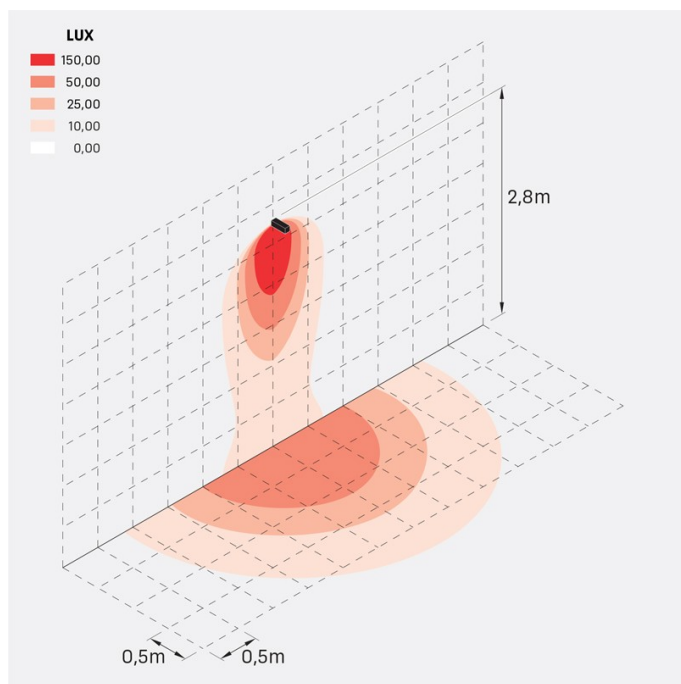

Flag 200 Reg

LM14011KDN

Lombardo.

Informazioni tecniche:

Installazione:	Terra, Parete
Materiale Corpo:	Alluminio
Finitura:	Corten
Trattamento:	Bordo Mare
Tipo di diffusore:	Vetro acidato
Inclinazione ottica:	Diff.
Tipo lampada:	LED
Classe energetica:	G
Temperatura colore:	4000K
CRI:	>80
LB Factor:	L80B20 - 50.000h
Rischio fotobiologico:	RG0
Potenza assorbita Watt:	10
Lumen:	1350
Real Lumen:	Max 855
Alimentazione:	☑ integrata
LED:	220-240 V
Interruttore magnetotermico B10 - C10 - B16 - C16	/-/-30-50
Classe di isolamento:	☐ CL.II
Grado di protezione:	IP 66
Resistenza alla rottura:	IK 07 2J xx5
Marchi di Conformità:	CE UK
Dimmerazione	DALI2

Fornito con staffa a 5 step di regolazione in alluminio verniciato.

Flag 200 Reg

LM14011KDN

Lombardo.

Simulazioni illuminotecniche:

flag_200_reg_a

flag_200_reg_d

flag_200_reg_s

flag_200_reg_w

Flag 200 Reg

LM14011KDN

Lombardo.

Curva fotometrica: