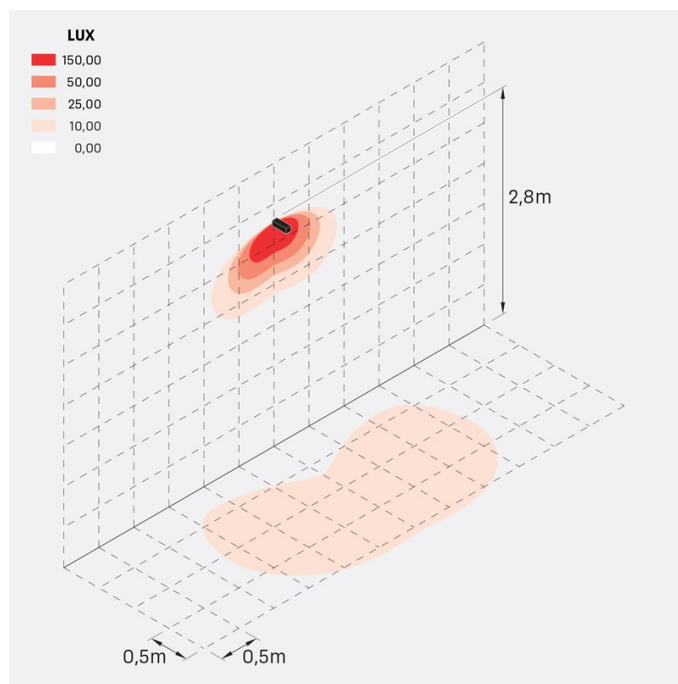

Flag 200 Reg

LM14011KDN

Lombardo.

Informazioni tecniche:

Installazione:	Terra, Parete
Materiale Corpo:	Alluminio
Finitura:	Corten
Trattamento:	Bordo Mare
Tipo di diffusore:	Vetro acidato
Inclinazione ottica:	Diff.
Tipo lampada:	LED
Classe energetica:	G
Temperatura colore:	4000K
CRI:	>80
LB Factor:	L80B20 - 50.000h
Rischio fotobiologico:	RG0
Potenza assorbita Watt:	10
Lumen:	1350
Real Lumen:	Max 855
Alimentazione:	☑ integrata
LED:	220-240 V
Interruttore magnetotermico B10 - C10 - B16 - C16	/-/-30-50
Classe di isolamento:	☐ CL.II
Grado di protezione:	IP 66
Resistenza alla rottura:	IK 07 2J xx5
Marchi di Conformità:	CE UK
Dimmerazione	DALI2

Fornito con staffa a 5 step di regolazione in alluminio verniciato.

Flag 200 Reg

LM14011KDN

Lombardo.

Simulazioni illuminotecniche:

flag_200_reg_a

flag_200_reg_d

flag_200_reg_s

flag_200_reg_w

Flag 200 Reg

LM14011KDN

Lombardo.

Curva fotometrica: