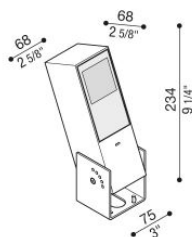

## Informazioni tecniche:

Installazione:	Terra, Parete
Materiale Corpo:	Alluminio
Finitura:	Corten
Trattamento:	Bordo Mare
Tipo di diffusore:	Vetro acidato
Inclinazione ottica:	Asymm.
Tipo lampada:	LED
Classe energetica:	G
Temperatura colore:	3000K
CRI:	>80
LB Factor:	L80B20 - 50.000h
Rischio fotobiologico:	RG0
Potenza assorbita Watt:	10
Lumen:	1350
Real Lumen:	Max 855
Alimentazione:	☑ integrata
LED:	220-240 V
Interruttore magnetotermico	/-/-30-50
B10 - C10 - B16 - C16	
Classe di isolamento:	☐ CL.II
Grado di protezione:	<b>IP 66</b>
Resistenza alla rottura:	<b>IK 07 2J xx5</b>
Marchi di Conformità:	CE UK
Dimmerazione	DALI2