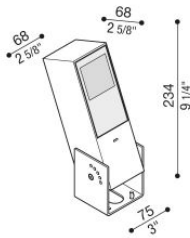

Flag 200 Reg

LM14011GW3

Lombardo.

Informazioni tecniche:

Installazione:	Terra, Parete
Materiale Corpo:	Alluminio
Finitura:	Grigio High Tech RAL 9006
Trattamento:	Bordo Mare
Tipo di diffusore:	Vetro acidato
Inclinazione ottica:	Wide
Tipo lampada:	LED
Classe energetica:	G
Temperatura colore:	3000K
CRI:	>80
LB Factor:	L80B20 - 50.000h
Rischio fotobiologico:	RG0
Potenza assorbita Watt:	10
Lumen:	1350
Real Lumen:	Max 855
Alimentazione:	☑ integrata
LED:	220-240 V
Interruttore magnetotermico	/-/-30-50
B10 - C10 - B16 - C16	
Classe di isolamento:	☐ CL.II
Grado di protezione:	IP 66
Resistenza alla rottura:	IK 07 2J xx5
Marchi di Conformità:	CE UK
Dimmerazione	DALI2

Fornito con staffa a 5 step di regolazione in alluminio verniciato.

Flag 200 Reg

LM14011GW3

Lombardo.

Simulazioni illuminotecniche:

flag_200_reg_a

flag_200_reg_d

flag_200_reg_s

flag_200_reg_w

Flag 200 Reg

LM14011GW3

Lombardo.

Curva fotometrica: