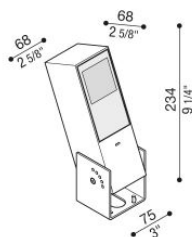

Flag 200 Reg

LM14011GD3

Lombardo.

Informazioni tecniche:

Installazione:	Terra, Parete
Materiale Corpo:	Alluminio
Finitura:	Grigio High Tech RAL 9006
Trattamento:	Bordo Mare
Tipo di diffusore:	Vetro acidato
Inclinazione ottica:	Diff.
Tipo lampada:	LED
Classe energetica:	G
Temperatura colore:	3000K
CRI:	>80
LB Factor:	L80B20 - 50.000h
Rischio fotobiologico:	RG0
Potenza assorbita Watt:	10
Lumen:	1350
Real Lumen:	Max 855
Alimentazione:	☑ integrata
LED:	220-240 V
Interruttore magnetotermico	/-/-30-50
B10 - C10 - B16 - C16	
Classe di isolamento:	☐ CL.II
Grado di protezione:	IP 66
Resistenza alla rottura:	IK 07 2J xx5
Marchi di Conformità:	CE UK
Dimmerazione	DALI2

Fornito con staffa a 5 step di regolazione in alluminio verniciato.

Flag 200 Reg

LM14011GD3

Lombardo.

Simulazioni illuminotecniche:

flag_200_reg_a

flag_200_reg_d

flag_200_reg_s