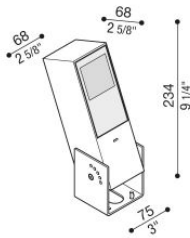

Flag 200 Reg

LM14011GD3

Lombardo.

Informazioni tecniche:

Installazione:	Terra, Parete
Materiale Corpo:	Alluminio
Finitura:	Grigio High Tech RAL 9006
Trattamento:	Bordo Mare
Tipo di diffusore:	Vetro acidato
Inclinazione ottica:	Diff.
Tipo lampada:	LED
Classe energetica:	G
Temperatura colore:	3000K
CRI:	>80
LB Factor:	L80B20 - 50.000h
Rischio fotobiologico:	RG0
Potenza assorbita Watt:	10
Lumen:	1350
Real Lumen:	Max 855
Alimentazione:	☑ integrata
LED:	220-240 V
Interruttore magnetotermico	/-/-30-50
B10 - C10 - B16 - C16	
Classe di isolamento:	☐ CL.II
Grado di protezione:	IP 66
Resistenza alla rottura:	IK 07 2J xx5
Marchi di Conformità:	CE UK
Dimmerazione	DALI2

Fornito con staffa a 5 step di regolazione in alluminio verniciato.

Flag 200 Reg

LM14011GD3

Lombardo.

Simulazioni illuminotecniche:

flag_200_reg_a

flag_200_reg_d

flag_200_reg_s

flag_200_reg_w

Flag 200 Reg

LM14011GD3

Lombardo.

Curva fotometrica: