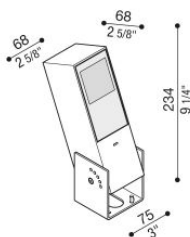

Flag 200 Reg

LM14011GA3

Lombardo.

Informazioni tecniche:

Installazione:	Terra, Parete
Materiale Corpo:	Alluminio
Finitura:	Grigio High Tech RAL 9006
Trattamento:	Bordo Mare
Tipo di diffusore:	Vetro acidato
Inclinazione ottica:	Asymm.
Tipo lampada:	LED
Classe energetica:	G
Temperatura colore:	3000K
CRI:	>80
LB Factor:	L80B20 - 50.000h
Rischio fotobiologico:	RG0
Potenza assorbita Watt:	10
Lumen:	1350
Real Lumen:	Max 855
Alimentazione:	☑ integrata
LED:	220-240 V
Interruttore magnetotermico	/-/-30-50
B10 - C10 - B16 - C16	
Classe di isolamento:	☐ CL.II
Grado di protezione:	IP 66
Resistenza alla rottura:	IK 07 2J xx5
Marchi di Conformità:	CE UK
Dimmerazione	DALI2

Fornito con staffa a 5 step di regolazione in alluminio verniciato.

Flag 200 Reg

LM14011GA3

Lombardo.

Simulazioni illuminotecniche:

flag_200_reg_a

flag_200_reg_d

flag_200_reg_s