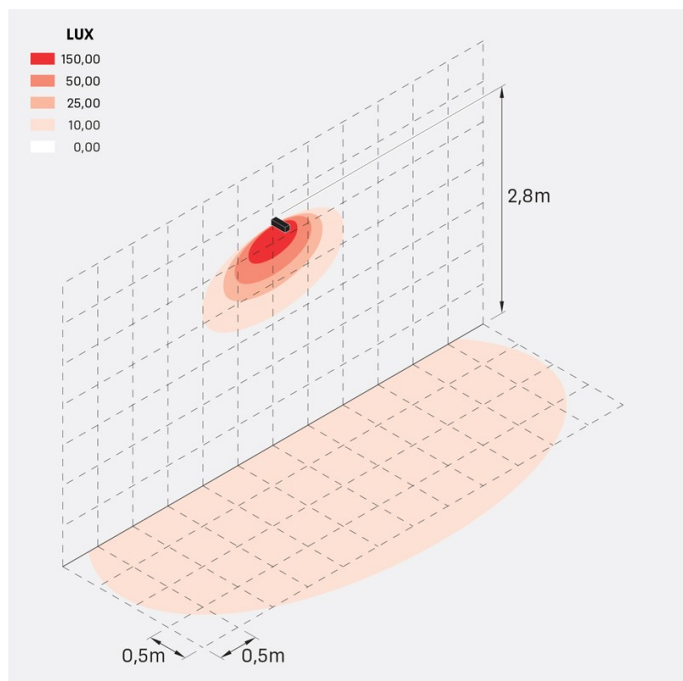

Simulazioni illuminotecniche:

flag_200_reg_a