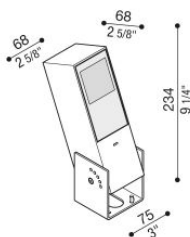

## Informazioni tecniche:

Installazione:	Terra, Parete
Materiale Corpo:	Alluminio
Finitura:	Grigio antracite RAL 7021
Trattamento:	Bordo Mare
Tipo di diffusore:	Vetro acidato
Inclinazione ottica:	Wide
Tipo lampada:	LED
Classe energetica:	G
Temperatura colore:	3000K
CRI:	>80
LB Factor:	L80B20 - 50.000h
Rischio fotobiologico:	RG0
Potenza assorbita Watt:	10
Lumen:	1350
Real Lumen:	Max 855
Alimentazione:	☑ integrata
LED:	220-240 V
Interruttore magnetotermico	/-/-30-50
B10 - C10 - B16 - C16	
Classe di isolamento:	☐ CL.II
Grado di protezione:	<b>IP 66</b>
Resistenza alla rottura:	<b>IK 07 2J xx5</b>
Marchi di Conformità:	CE UK
Dimmerazione	DALI2