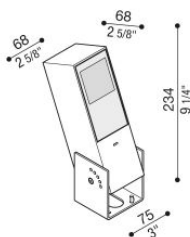

## Informazioni tecniche:

Installazione:	Terra, Parete
Materiale Corpo:	Alluminio
Finitura:	Grigio antracite RAL 7021
Trattamento:	Bordo Mare
Tipo di diffusore:	Vetro acidato
Inclinazione ottica:	Wide
Tipo lampada:	LED
Classe energetica:	G
Temperatura colore:	3000K
CRI:	>80
LB Factor:	L80B20 - 50.000h
Rischio fotobiologico:	RG0
Potenza assorbita Watt:	10
Lumen:	1350
Real Lumen:	Max 855
Alimentazione:	<input checked="" type="checkbox"/> integrata
LED:	220-240 V
Interruttore magnetotermico	/-/-30-50
B10 - C10 - B16 - C16	
Classe di isolamento:	<input type="checkbox"/> CL.II
Grado di protezione:	<b>IP 66</b>
Resistenza alla rottura:	<b>IK 07 2J xx5</b>
Marchi di Conformità:	<b>CE</b> <b>UKCA</b>
Dimmerazione	DALI2