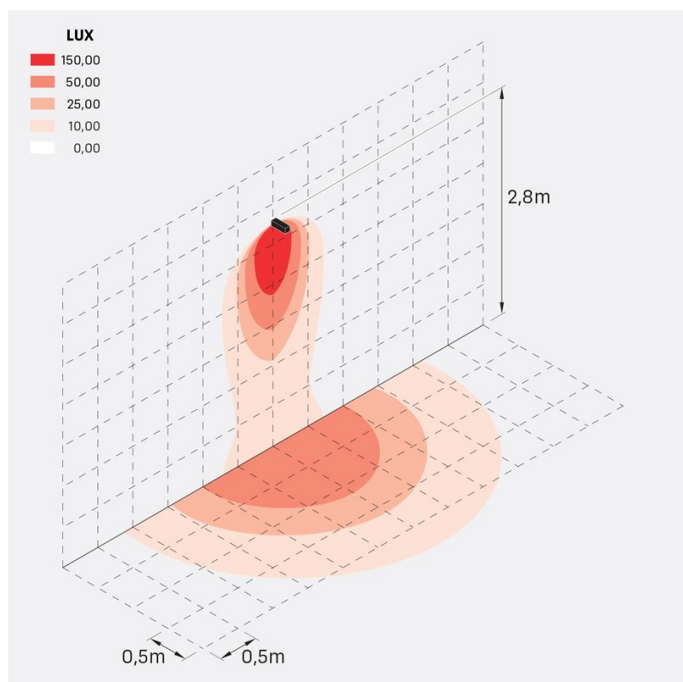

## Informazioni tecniche:

Installazione:	Terra, Parete
Materiale Corpo:	Alluminio
Finitura:	Grigio antracite RAL 7021
Trattamento:	Bordo Mare
Tipo di diffusore:	Vetro acidato
Inclinazione ottica:	Wide
Tipo lampada:	LED
Classe energetica:	G
Temperatura colore:	3000K
CRI:	>80
LB Factor:	L80B20 - 50.000h
Rischio fotobiologico:	RG0
Potenza assorbita Watt:	10
Lumen:	1350
Real Lumen:	Max 855
Alimentazione:	☑ integrata
LED:	220-240 V
Interruttore magnetotermico	/-/-30-50
B10 - C10 - B16 - C16	
Classe di isolamento:	☐ CL.II
Grado di protezione:	<b>IP 66</b>
Resistenza alla rottura:	<b>IK 07 2J xx5</b>
Marchi di Conformità:	CE UK
Dimmerazione	DALI2

### Simulazioni illuminotecniche:

flag\_200\_reg\_a

flag\_200\_reg\_d

flag\_200\_reg\_s

flag\_200\_reg\_w

## Curva fotometrica: