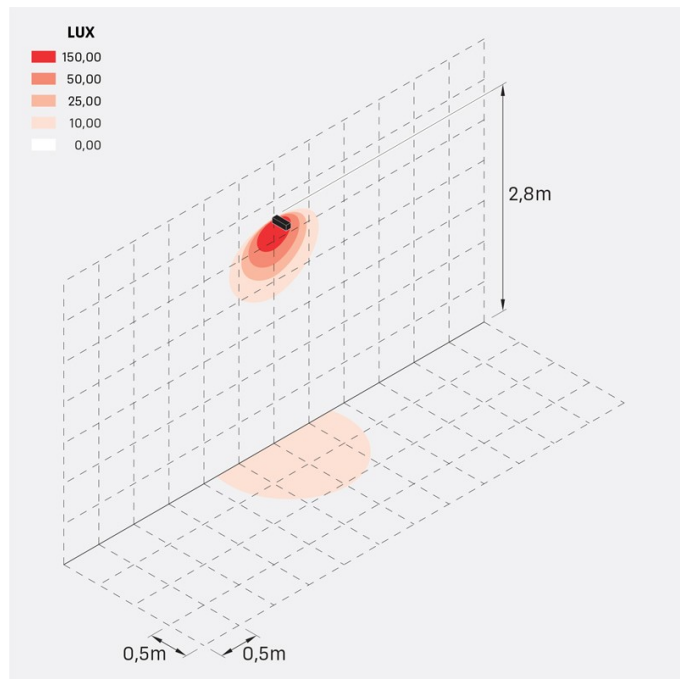

## Informazioni tecniche:

Installazione:	Terra, Parete
Materiale Corpo:	Alluminio
Finitura:	Grigio antracite RAL 7021
Trattamento:	Bordo Mare
Tipo di diffusore:	Vetro acidato
Inclinazione ottica:	30°
Tipo lampada:	LED
Classe energetica:	G
Temperatura colore:	3000K
CRI:	>80
LB Factor:	L80B20 - 50.000h
Rischio fotobiologico:	RG0
Potenza assorbita Watt:	10
Lumen:	1350
Real Lumen:	Max 855
Alimentazione:	☑ integrata
LED:	220-240 V
Interruttore magnetotermico	/-/-30-50
B10 - C10 - B16 - C16	
Classe di isolamento:	☐ CL.II
Grado di protezione:	<b>IP 66</b>
Resistenza alla rottura:	<b>IK 07 2J xx5</b>
Marchi di Conformità:	CE UK
Dimmerazione	DALI2

### Simulazioni illuminotecniche:

flag\_200\_reg\_a

flag\_200\_reg\_d

flag\_200\_reg\_s

flag\_200\_reg\_w

## Curva fotometrica: