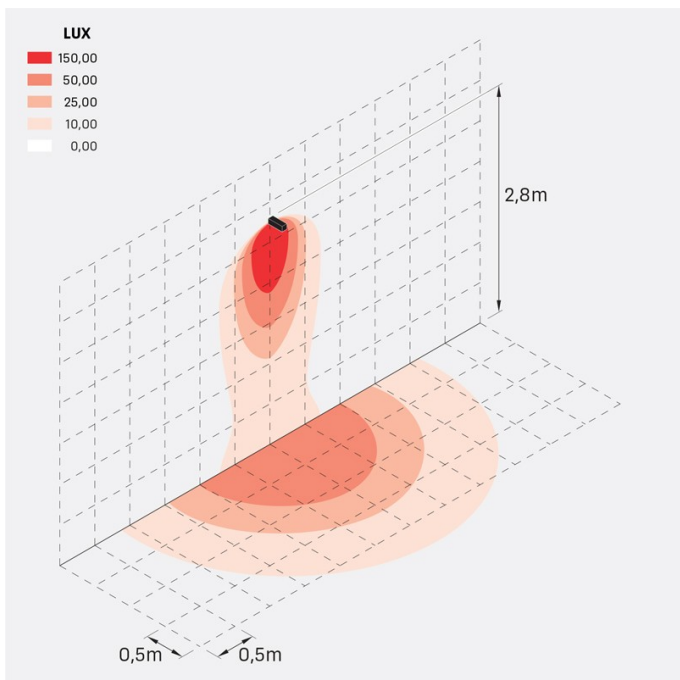

## Informazioni tecniche:

Installazione:	Terra, Parete
Materiale Corpo:	Alluminio
Finitura:	Grigio antracite RAL 7021
Trattamento:	Bordo Mare
Tipo di diffusore:	Vetro acidato
Inclinazione ottica:	30°
Tipo lampada:	LED
Classe energetica:	G
Temperatura colore:	3000K
CRI:	>80
LB Factor:	L80B20 - 50.000h
Rischio fotobiologico:	RG0
Potenza assorbita Watt:	10
Lumen:	1350
Real Lumen:	Max 855
Alimentazione:	☑ integrata
LED:	220-240 V
Interruttore magnetotermico	/-/-30-50
B10 - C10 - B16 - C16	
Classe di isolamento:	☐ CL.II
Grado di protezione:	<b>IP 66</b>
Resistenza alla rottura:	<b>IK 07 2J xx5</b>
Marchi di Conformità:	CE UK
Dimmerazione	DALI2

### Simulazioni illuminotecniche:

flag\_200\_reg\_a

flag\_200\_reg\_d

flag\_200\_reg\_s

flag\_200\_reg\_w

## Curva fotometrica: