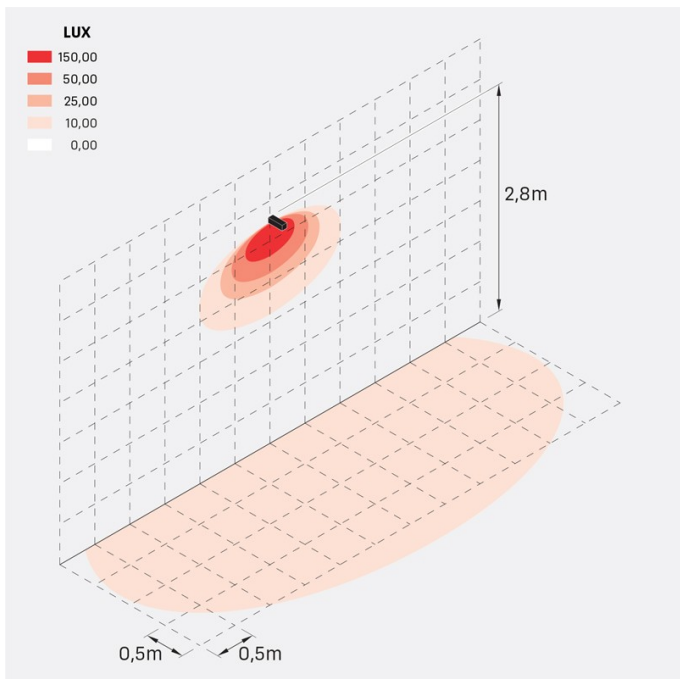

Simulazioni illuminotecniche:

flag_200_reg_a