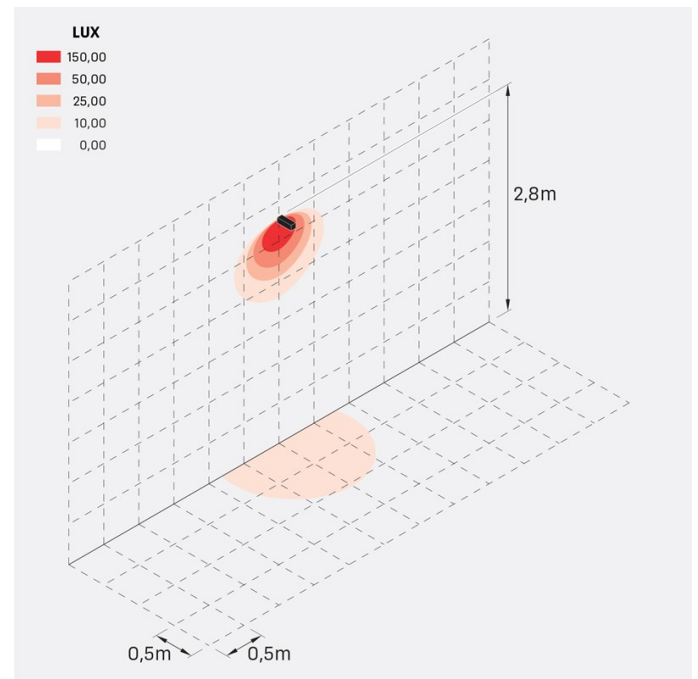

Flag 200 Reg

LM14011ED3

Lombardo.

Informazioni tecniche:

Installazione:	Terra, Parete
Materiale Corpo:	Alluminio
Finitura:	Grigio antracite RAL 7021
Trattamento:	Bordo Mare
Tipo di diffusore:	Vetro acidato
Inclinazione ottica:	Diff.
Tipo lampada:	LED
Classe energetica:	G
Temperatura colore:	3000K
CRI:	>80
LB Factor:	L80B20 - 50.000h
Rischio fotobiologico:	RG0
Potenza assorbita Watt:	10
Lumen:	1350
Real Lumen:	Max 855
Alimentazione:	☑ integrata
LED:	220-240 V
Interruttore magnetotermico	/-/-30-50
B10 - C10 - B16 - C16	
Classe di isolamento:	☐ CL.II
Grado di protezione:	IP 66
Resistenza alla rottura:	IK 07 2J xx5
Marchi di Conformità:	CE UK
Dimmerazione	DALI2

Fornito con staffa a 5 step di regolazione in alluminio verniciato.

Flag 200 Reg

LM14011ED3

Lombardo.

Simulazioni illuminotecniche:

flag_200_reg_a

flag_200_reg_d

flag_200_reg_s

flag_200_reg_w

Flag 200 Reg

LM14011ED3

Lombardo.

Curva fotometrica: