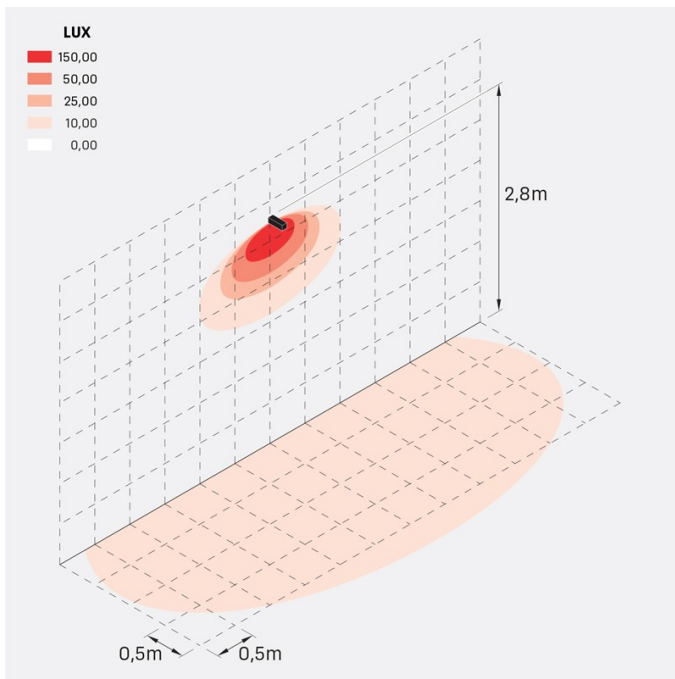

Flag 200 Reg

LM14011ED3

Lombardo.

Informazioni tecniche:

Installazione:	Terra, Parete
Materiale Corpo:	Alluminio
Finitura:	Grigio antracite RAL 7021
Trattamento:	Bordo Mare
Tipo di diffusore:	Vetro acidato
Inclinazione ottica:	Diff.
Tipo lampada:	LED
Classe energetica:	G
Temperatura colore:	3000K
CRI:	>80
LB Factor:	L80B20 - 50.000h
Rischio fotobiologico:	RG0
Potenza assorbita Watt:	10
Lumen:	1350
Real Lumen:	Max 855
Alimentazione:	☑ integrata
LED:	220-240 V
Interruttore magnetotermico	/-/-30-50
B10 - C10 - B16 - C16	
Classe di isolamento:	☐ CL.II
Grado di protezione:	IP 66
Resistenza alla rottura:	IK 07 2J xx5
Marchi di Conformità:	CE UK
Dimmerazione	DALI2

Fornito con staffa a 5 step di regolazione in alluminio verniciato.

Flag 200 Reg

LM14011ED3

Lombardo.

Simulazioni illuminotecniche:

flag_200_reg_a

flag_200_reg_d

flag_200_reg_s

flag_200_reg_w

Flag 200 Reg

LM14011ED3

Lombardo.

Curva fotometrica: