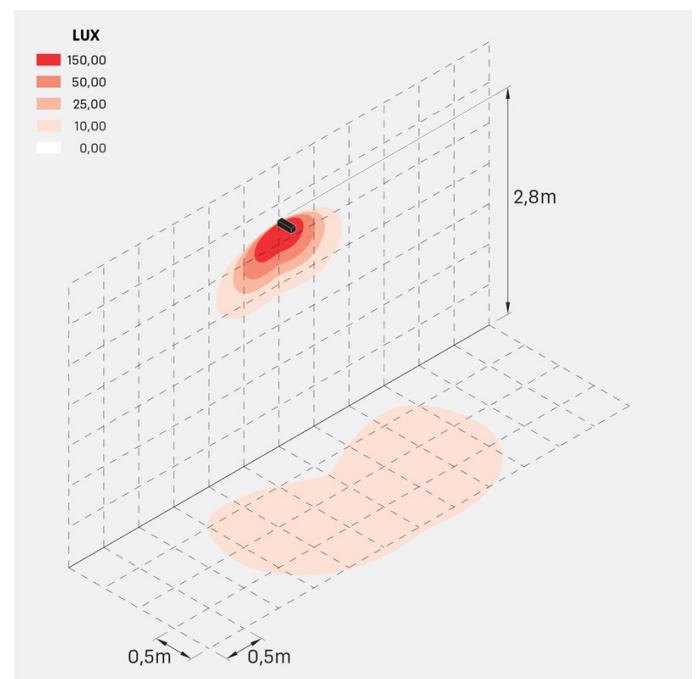

Flag 200 Reg

LM14011ED3

Lombardo.

Informazioni tecniche:

Installazione:	Terra, Parete
Materiale Corpo:	Alluminio
Finitura:	Grigio antracite RAL 7021
Trattamento:	Bordo Mare
Tipo di diffusore:	Vetro acidato
Inclinazione ottica:	Diff.
Tipo lampada:	LED
Classe energetica:	G
Temperatura colore:	3000K
CRI:	>80
LB Factor:	L80B20 - 50.000h
Rischio fotobiologico:	RG0
Potenza assorbita Watt:	10
Lumen:	1350
Real Lumen:	Max 855
Alimentazione:	☑ integrata
LED:	220-240 V
Interruttore magnetotermico	/-/-30-50
B10 - C10 - B16 - C16	
Classe di isolamento:	☐ CL.II
Grado di protezione:	IP 66
Resistenza alla rottura:	IK 07 2J xx5
Marchi di Conformità:	CE UK
Dimmerazione	DALI2

Fornito con staffa a 5 step di regolazione in alluminio verniciato.

Flag 200 Reg

LM14011ED3

Lombardo.

Simulazioni illuminotecniche:

flag_200_reg_a

flag_200_reg_d

flag_200_reg_s

flag_200_reg_w

Flag 200 Reg

LM14011ED3

Lombardo.

Curva fotometrica: