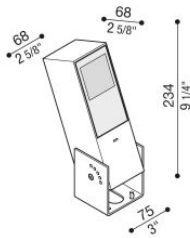

## Informazioni tecniche:

Installazione:	Terra, Parete
Materiale Corpo:	Alluminio
Finitura:	Grigio antracite RAL 7021
Trattamento:	Bordo Mare
Tipo di diffusore:	Vetro acidato
Inclinazione ottica:	Diff.
Tipo lampada:	LED
Classe energetica:	G
Temperatura colore:	3000K
CRI:	>80
LB Factor:	L80B20 - 50.000h
Rischio fotobiologico:	RG0
Potenza assorbita Watt:	10
Lumen:	1350
Real Lumen:	Max 855
Alimentazione:	☑ integrata
LED:	220-240 V
Interruttore magnetotermico	/-/-30-50
B10 - C10 - B16 - C16	
Classe di isolamento:	☐ CL.II
Grado di protezione:	<b>IP 66</b>
Resistenza alla rottura:	<b>IK 07 2J xx5</b>
Marchi di Conformità:	CE UK
Dimmerazione	DALI2