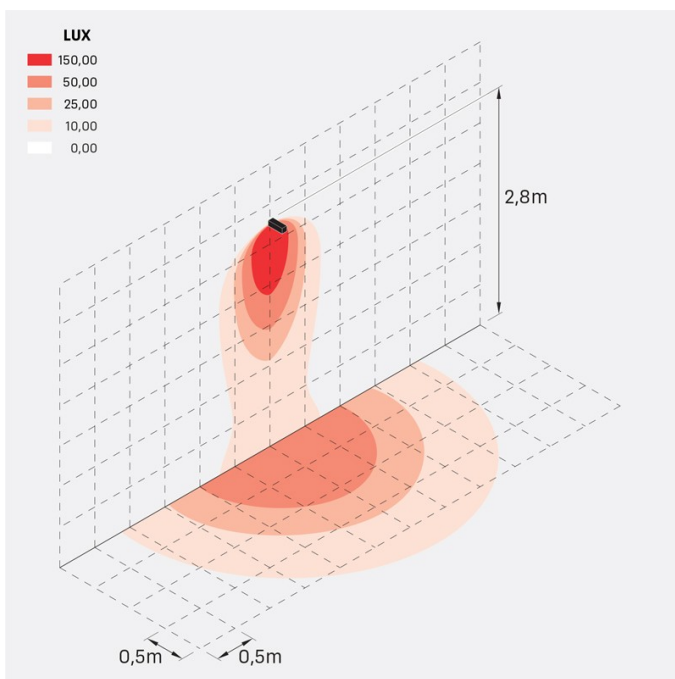

Flag 200 Reg

LM14011ED3

Lombardo.

Informazioni tecniche:

Installazione:	Terra, Parete
Materiale Corpo:	Alluminio
Finitura:	Grigio antracite RAL 7021
Trattamento:	Bordo Mare
Tipo di diffusore:	Vetro acidato
Inclinazione ottica:	Diff.
Tipo lampada:	LED
Classe energetica:	G
Temperatura colore:	3000K
CRI:	>80
LB Factor:	L80B20 - 50.000h
Rischio fotobiologico:	RG0
Potenza assorbita Watt:	10
Lumen:	1350
Real Lumen:	Max 855
Alimentazione:	☑ integrata
LED:	220-240 V
Interruttore magnetotermico	/-/-30-50
B10 - C10 - B16 - C16	
Classe di isolamento:	☐ CL.II
Grado di protezione:	IP 66
Resistenza alla rottura:	IK 07 2J xx5
Marchi di Conformità:	CE UK
Dimmerazione	DALI2

Fornito con staffa a 5 step di regolazione in alluminio verniciato.

Flag 200 Reg

LM14011ED3

Lombardo.

Simulazioni illuminotecniche:

flag_200_reg_a

flag_200_reg_d

flag_200_reg_s

flag_200_reg_w

Flag 200 Reg

LM14011ED3

Lombardo.

Curva fotometrica: