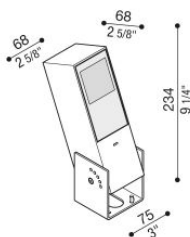

## Informazioni tecniche:

Installazione:	Terra, Parete
Materiale Corpo:	Alluminio
Finitura:	Grigio antracite RAL 7021
Trattamento:	Bordo Mare
Tipo di diffusore:	Vetro acidato
Inclinazione ottica:	Asymm.
Tipo lampada:	LED
Classe energetica:	G
Temperatura colore:	4000K
CRI:	>80
LB Factor:	L80B20 - 50.000h
Rischio fotobiologico:	RG0
Potenza assorbita Watt:	10
Lumen:	1350
Real Lumen:	Max 855
Alimentazione:	☑ integrata
LED:	220-240 V
Interruttore magnetotermico	/-/-30-50
B10 - C10 - B16 - C16	
Classe di isolamento:	☐ CL.II
Grado di protezione:	<b>IP 66</b>
Resistenza alla rottura:	<b>IK 07 2J xx5</b>
Marchi di Conformità:	CE UK
Dimmerazione	DALI2