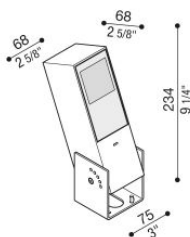

Flag 200 Reg

LL14011KWN

Lombardo.

Informazioni tecniche:

Installazione:	Terra, Parete
Materiale Corpo:	Alluminio
Finitura:	Corten
Trattamento:	Bordo Mare
Tipo di diffusore:	Vetro acidato
Inclinazione ottica:	Wide
Tipo lampada:	LED
Classe energetica:	G
Temperatura colore:	4000K
CRI:	>80
LB Factor:	L80B20 - 50.000h
Rischio fotobiologico:	RG0
Potenza assorbita Watt:	10
Lumen:	1350
Real Lumen:	Max 855
Alimentazione:	☑ integrata
LED:	220-240 V
Interruttore magnetotermico	45-56-66-82
B10 - C10 - B16 - C16	
Classe di isolamento:	☐ CL.II
Grado di protezione:	IP 66
Resistenza alla rottura:	IK 07 2J xx5
Marchi di Conformità:	CE UK

Fornito con staffa a 5 step di regolazione in alluminio verniciato.

Flag 200 Reg

LL14011KWN

Lombardo.

Simulazioni illuminotecniche:

flag_200_reg_a

flag_200_reg_d

flag_200_reg_s