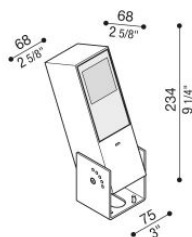

## Informazioni tecniche:

Installazione:	Terra, Parete
Materiale Corpo:	Alluminio
Finitura:	Corten
Trattamento:	Bordo Mare
Tipo di diffusore:	Vetro acidato
Inclinazione ottica:	Wide
Tipo lampada:	LED
Classe energetica:	G
Temperatura colore:	3000K
CRI:	>80
LB Factor:	L80B20 - 50.000h
Rischio fotobiologico:	RG0
Potenza assorbita Watt:	10
Lumen:	1350
Real Lumen:	Max 855
Alimentazione:	☑ integrata
LED:	220-240 V
Interruttore magnetotermico	45-56-66-82
B10 - C10 - B16 - C16	
Classe di isolamento:	☐ CL.II
Grado di protezione:	<b>IP 66</b>
Resistenza alla rottura:	<b>IK 07 2J xx5</b>
Marchi di Conformità:	CE UK