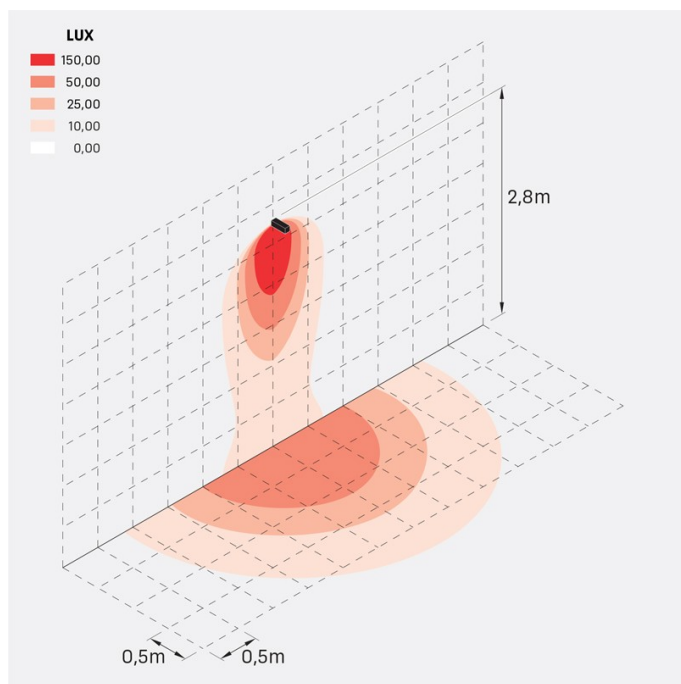

Flag 200 Reg

LL14011KW3

Lombardo.

Informazioni tecniche:

Installazione:	Terra, Parete
Materiale Corpo:	Alluminio
Finitura:	Corten
Trattamento:	Bordo Mare
Tipo di diffusore:	Vetro acidato
Inclinazione ottica:	Wide
Tipo lampada:	LED
Classe energetica:	G
Temperatura colore:	3000K
CRI:	>80
LB Factor:	L80B20 - 50.000h
Rischio fotobiologico:	RG0
Potenza assorbita Watt:	10
Lumen:	1350
Real Lumen:	Max 855
Alimentazione:	☑ integrata
LED:	220-240 V
Interruttore magnetotermico	45-56-66-82
B10 - C10 - B16 - C16	
Classe di isolamento:	☐ CL.II
Grado di protezione:	IP 66
Resistenza alla rottura:	IK 07 2J xx5
Marchi di Conformità:	CE UK

Fornito con staffa a 5 step di regolazione in alluminio verniciato.

Flag 200 Reg

LL14011KW3

Lombardo.

Simulazioni illuminotecniche:

flag_200_reg_a

flag_200_reg_d

flag_200_reg_s

flag_200_reg_w

Flag 200 Reg

LL14011KW3

Lombardo.

Curva fotometrica: