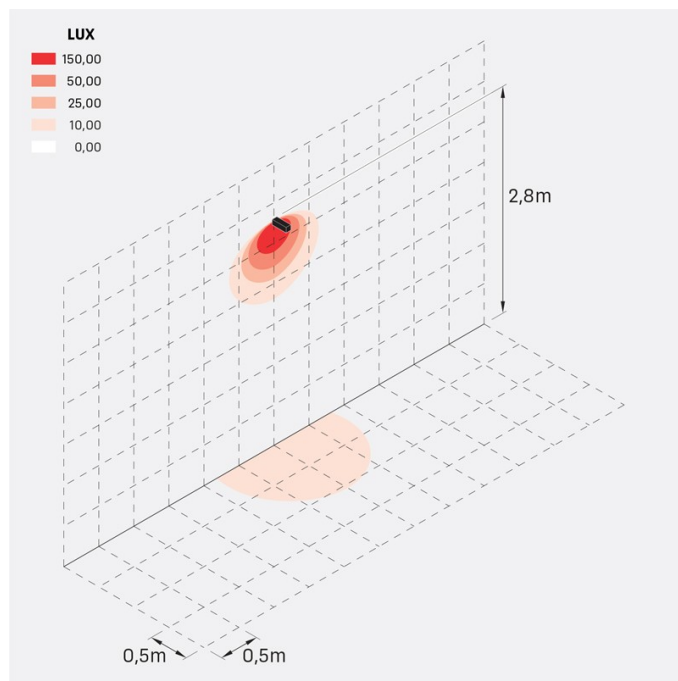

## Informazioni tecniche:

Installazione:	Terra, Parete
Materiale Corpo:	Alluminio
Finitura:	Corten
Trattamento:	Bordo Mare
Tipo di diffusore:	Vetro acidato
Inclinazione ottica:	Wide
Tipo lampada:	LED
Classe energetica:	G
Temperatura colore:	3000K
CRI:	>80
LB Factor:	L80B20 - 50.000h
Rischio fotobiologico:	RG0
Potenza assorbita Watt:	10
Lumen:	1350
Real Lumen:	Max 855
Alimentazione:	☑ integrata
LED:	220-240 V
Interruttore magnetotermico	45-56-66-82
B10 - C10 - B16 - C16	
Classe di isolamento:	☐ CL.II
Grado di protezione:	<b>IP 66</b>
Resistenza alla rottura:	<b>IK 07 2J xx5</b>
Marchi di Conformità:	CE UK

### Simulazioni illuminotecniche:

flag\_200\_reg\_a

flag\_200\_reg\_d

flag\_200\_reg\_s

flag\_200\_reg\_w

## Curva fotometrica: