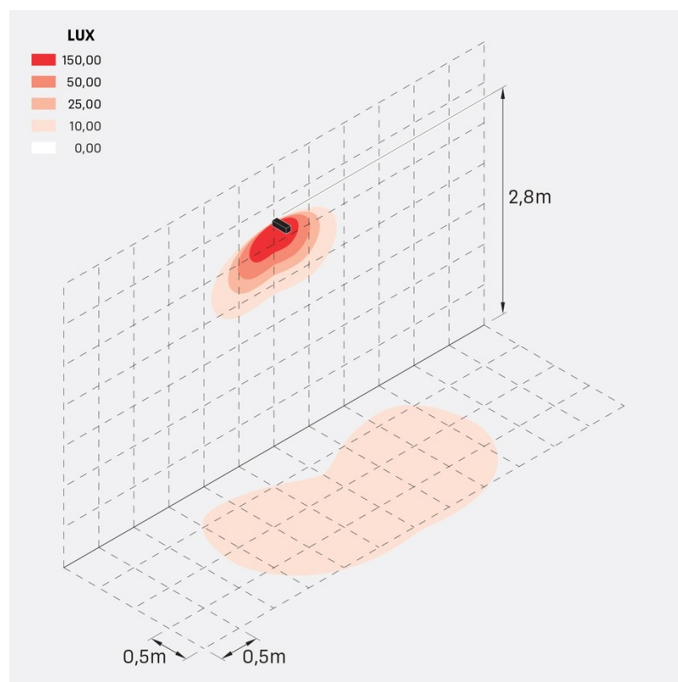

## Informazioni tecniche:

Installazione:	Terra, Parete
Materiale Corpo:	Alluminio
Finitura:	Corten
Trattamento:	Bordo Mare
Tipo di diffusore:	Vetro acidato
Inclinazione ottica:	Wide
Tipo lampada:	LED
Classe energetica:	G
Temperatura colore:	3000K
CRI:	>80
LB Factor:	L80B20 - 50.000h
Rischio fotobiologico:	RG0
Potenza assorbita Watt:	10
Lumen:	1350
Real Lumen:	Max 855
Alimentazione:	☑ integrata
LED:	220-240 V
Interruttore magnetotermico	45-56-66-82
B10 - C10 - B16 - C16	
Classe di isolamento:	☐ CL.II
Grado di protezione:	<b>IP 66</b>
Resistenza alla rottura:	<b>IK 07 2J xx5</b>
Marchi di Conformità:	CE UK

### Simulazioni illuminotecniche:

flag\_200\_reg\_a

flag\_200\_reg\_d

flag\_200\_reg\_s

flag\_200\_reg\_w

## Curva fotometrica: