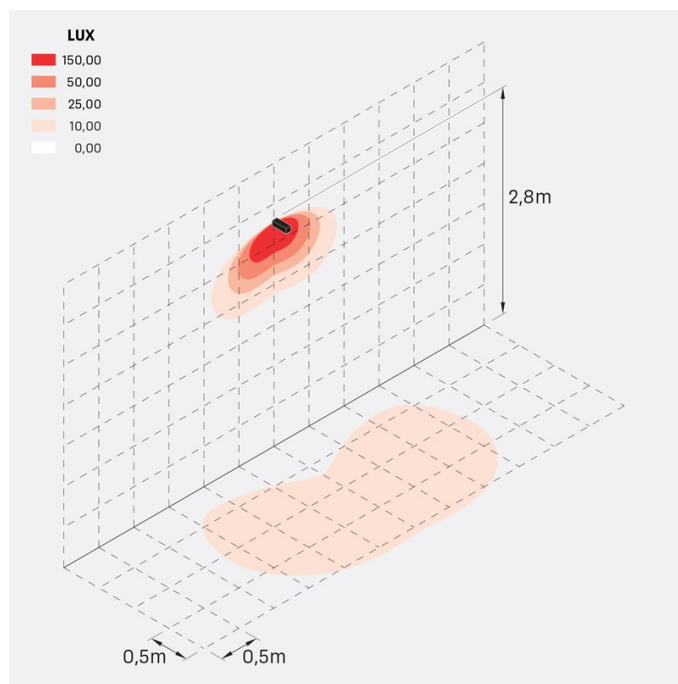

Flag 200 Reg

LL14011KW3

Lombardo.

Informazioni tecniche:

Installazione:	Terra, Parete
Materiale Corpo:	Alluminio
Finitura:	Corten
Trattamento:	Bordo Mare
Tipo di diffusore:	Vetro acidato
Inclinazione ottica:	Wide
Tipo lampada:	LED
Classe energetica:	G
Temperatura colore:	3000K
CRI:	>80
LB Factor:	L80B20 - 50.000h
Rischio fotobiologico:	RG0
Potenza assorbita Watt:	10
Lumen:	1350
Real Lumen:	Max 855
Alimentazione:	☑ integrata
LED:	220-240 V
Interruttore magnetotermico	45-56-66-82
B10 - C10 - B16 - C16	
Classe di isolamento:	☐ CL.II
Grado di protezione:	IP 66
Resistenza alla rottura:	IK 07 2J xx5
Marchi di Conformità:	CE UK

Fornito con staffa a 5 step di regolazione in alluminio verniciato.

Flag 200 Reg

LL14011KW3

Lombardo.

Simulazioni illuminotecniche:

flag_200_reg_a

flag_200_reg_d

flag_200_reg_s

flag_200_reg_w

Flag 200 Reg

LL14011KW3

Lombardo.

Curva fotometrica: