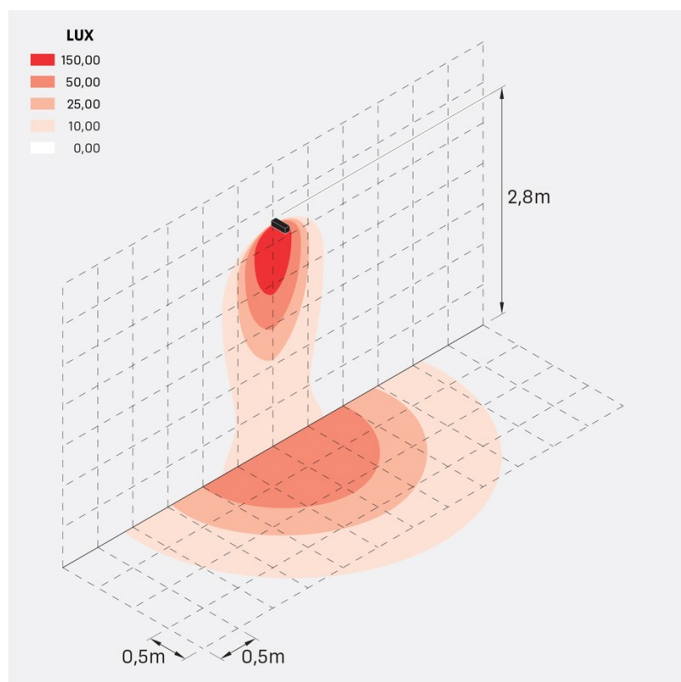

## Informazioni tecniche:

Installazione:	Terra, Parete
Materiale Corpo:	Alluminio
Finitura:	Corten
Trattamento:	Bordo Mare
Tipo di diffusore:	Vetro acidato
Inclinazione ottica:	Wide
Tipo lampada:	LED
Classe energetica:	G
Temperatura colore:	3000K
CRI:	>80
LB Factor:	L80B20 - 50.000h
Rischio fotobiologico:	RG0
Potenza assorbita Watt:	10
Lumen:	1350
Real Lumen:	Max 855
Alimentazione:	☑ integrata
LED:	220-240 V
Interruttore magnetotermico	45-56-66-82
B10 - C10 - B16 - C16	
Classe di isolamento:	☐ CL.II
Grado di protezione:	<b>IP 66</b>
Resistenza alla rottura:	<b>IK 07 2J xx5</b>
Marchi di Conformità:	CE UK

### Simulazioni illuminotecniche:

flag\_200\_reg\_a

flag\_200\_reg\_d

flag\_200\_reg\_s

flag\_200\_reg\_w

## Curva fotometrica: