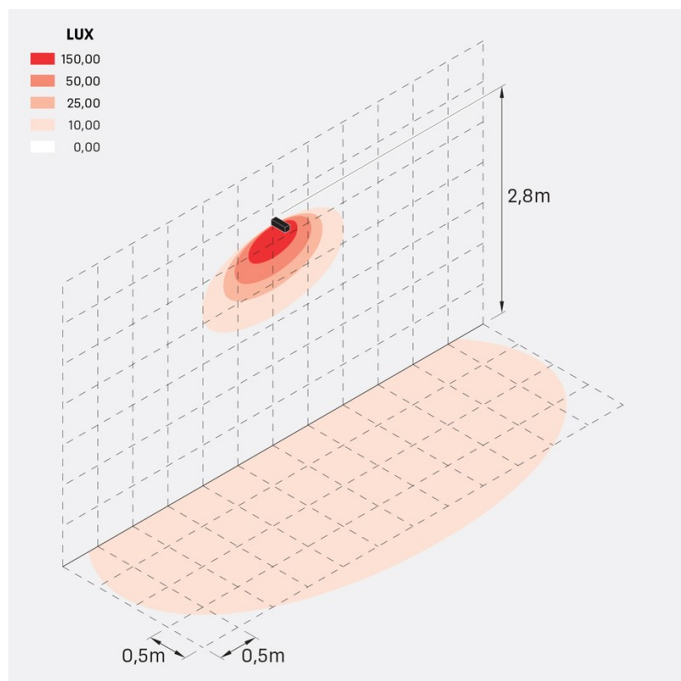

Simulazioni illuminotecniche:

flag_200_reg_a