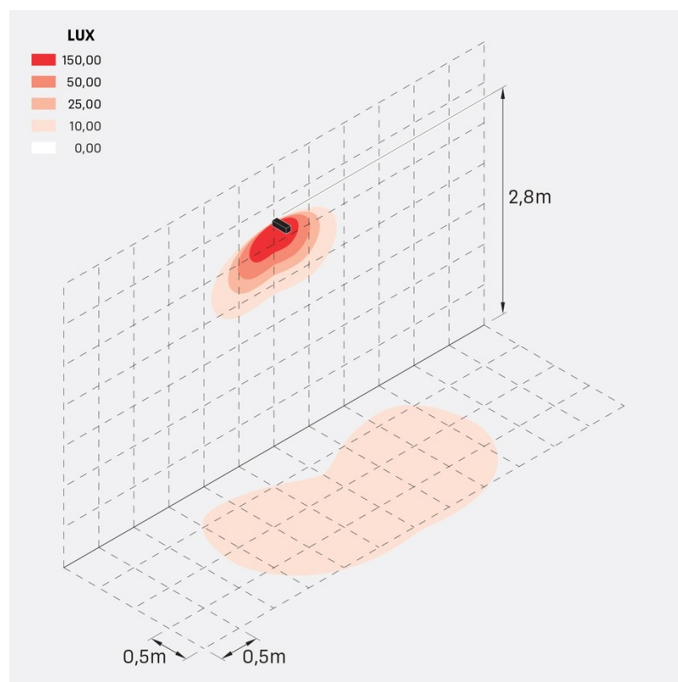

Flag 200 Reg

LL14011KW2

Lombardo.

Informazioni tecniche:

Installazione:	Terra, Parete
Materiale Corpo:	Alluminio
Finitura:	Corten
Trattamento:	Bordo Mare
Tipo di diffusore:	Vetro acidato
Inclinazione ottica:	Wide
Tipo lampada:	LED
Classe energetica:	G
Temperatura colore:	2700K
CRI:	>80
LB Factor:	L80B20 - 50.000h
Rischio fotobiologico:	RG0
Potenza assorbita Watt:	10
Lumen:	1350
Real Lumen:	Max 855
Alimentazione:	☑ integrata
LED:	220-240 V
Interruttore magnetotermico	45-56-66-82
B10 - C10 - B16 - C16	
Classe di isolamento:	☐ CL.II
Grado di protezione:	IP 66
Resistenza alla rottura:	IK 07 2J xx5
Marchi di Conformità:	CE UK

Fornito con staffa a 5 step di regolazione in alluminio verniciato.

Flag 200 Reg

LL14011KW2

Lombardo.

Simulazioni illuminotecniche:

flag_200_reg_a

flag_200_reg_d

flag_200_reg_s

flag_200_reg_w

Flag 200 Reg

LL14011KW2

Lombardo.

Curva fotometrica: