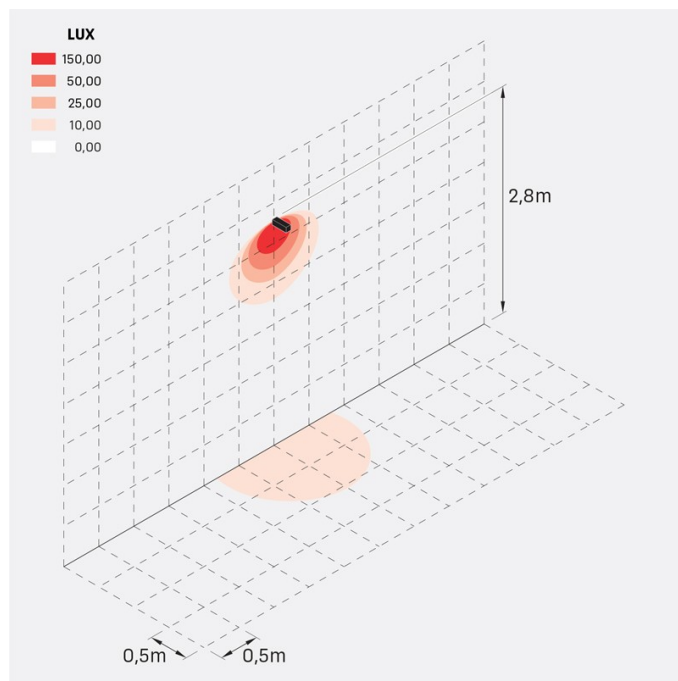

Flag 200 Reg

LL14011KW2

Lombardo.

Informazioni tecniche:

Installazione:	Terra, Parete
Materiale Corpo:	Alluminio
Finitura:	Corten
Trattamento:	Bordo Mare
Tipo di diffusore:	Vetro acidato
Inclinazione ottica:	Wide
Tipo lampada:	LED
Classe energetica:	G
Temperatura colore:	2700K
CRI:	>80
LB Factor:	L80B20 - 50.000h
Rischio fotobiologico:	RG0
Potenza assorbita Watt:	10
Lumen:	1350
Real Lumen:	Max 855
Alimentazione:	☑ integrata
LED:	220-240 V
Interruttore magnetotermico	45-56-66-82
B10 - C10 - B16 - C16	
Classe di isolamento:	☐ CL.II
Grado di protezione:	IP 66
Resistenza alla rottura:	IK 07 2J xx5
Marchi di Conformità:	CE UK

Fornito con staffa a 5 step di regolazione in alluminio verniciato.

Flag 200 Reg

LL14011KW2

Lombardo.

Simulazioni illuminotecniche:

flag_200_reg_a

flag_200_reg_d

flag_200_reg_s

flag_200_reg_w

Flag 200 Reg

LL14011KW2

Lombardo.

Curva fotometrica: