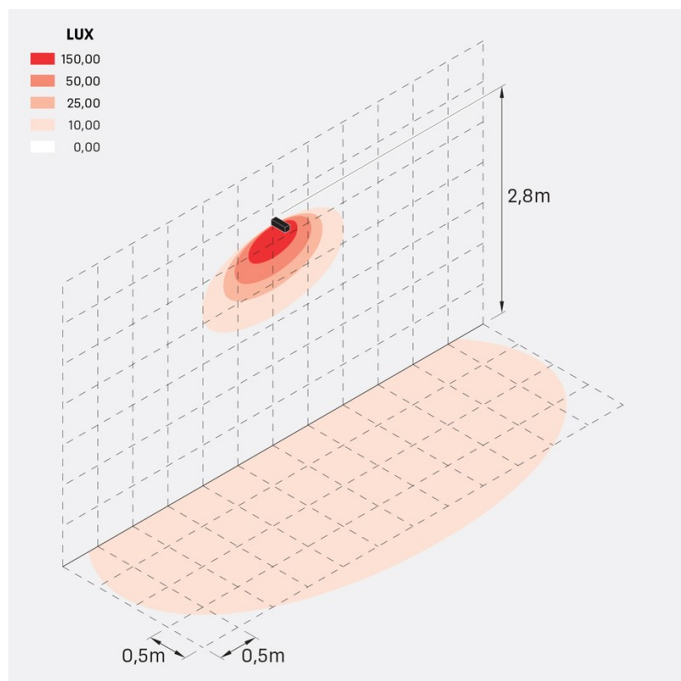

Flag 200 Reg

LL14011KW2

Lombardo.

Informazioni tecniche:

Installazione:	Terra, Parete
Materiale Corpo:	Alluminio
Finitura:	Corten
Trattamento:	Bordo Mare
Tipo di diffusore:	Vetro acidato
Inclinazione ottica:	Wide
Tipo lampada:	LED
Classe energetica:	G
Temperatura colore:	2700K
CRI:	>80
LB Factor:	L80B20 - 50.000h
Rischio fotobiologico:	RG0
Potenza assorbita Watt:	10
Lumen:	1350
Real Lumen:	Max 855
Alimentazione:	☑ integrata
LED:	220-240 V
Interruttore magnetotermico	45-56-66-82
B10 - C10 - B16 - C16	
Classe di isolamento:	☐ CL.II
Grado di protezione:	IP 66
Resistenza alla rottura:	IK 07 2J xx5
Marchi di Conformità:	CE UK

Fornito con staffa a 5 step di regolazione in alluminio verniciato.

Flag 200 Reg

LL14011KW2

Lombardo.

Simulazioni illuminotecniche:

flag_200_reg_a

flag_200_reg_d

flag_200_reg_s

flag_200_reg_w

Flag 200 Reg

LL14011KW2

Lombardo.

Curva fotometrica: