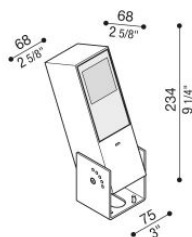

Flag 200 Reg

LL14011KW2

Lombardo.

Informazioni tecniche:

Installazione:	Terra, Parete
Materiale Corpo:	Alluminio
Finitura:	Corten
Trattamento:	Bordo Mare
Tipo di diffusore:	Vetro acidato
Inclinazione ottica:	Wide
Tipo lampada:	LED
Classe energetica:	G
Temperatura colore:	2700K
CRI:	>80
LB Factor:	L80B20 - 50.000h
Rischio fotobiologico:	RG0
Potenza assorbita Watt:	10
Lumen:	1350
Real Lumen:	Max 855
Alimentazione:	☑ integrata
LED:	220-240 V
Interruttore magnetotermico	45-56-66-82
B10 - C10 - B16 - C16	
Classe di isolamento:	☐ CL.II
Grado di protezione:	IP 66
Resistenza alla rottura:	IK 07 2J xx5
Marchi di Conformità:	CE UK

Fornito con staffa a 5 step di regolazione in alluminio verniciato.

Flag 200 Reg

LL14011KW2

Lombardo.

Simulazioni illuminotecniche:

flag_200_reg_a

flag_200_reg_d

flag_200_reg_s

flag_200_reg_w

Flag 200 Reg

LL14011KW2

Lombardo.

Curva fotometrica: