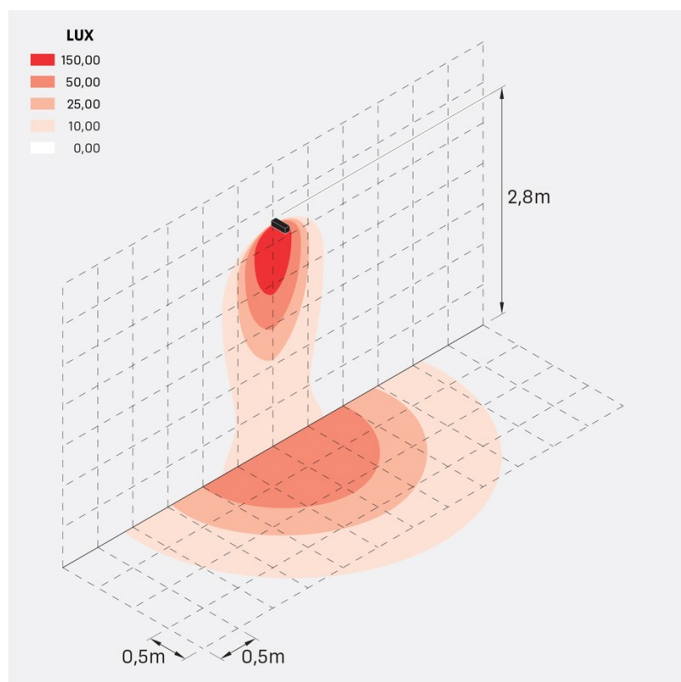

Flag 200 Reg

LL14011KW2

Lombardo.

Informazioni tecniche:

Installazione:	Terra, Parete
Materiale Corpo:	Alluminio
Finitura:	Corten
Trattamento:	Bordo Mare
Tipo di diffusore:	Vetro acidato
Inclinazione ottica:	Wide
Tipo lampada:	LED
Classe energetica:	G
Temperatura colore:	2700K
CRI:	>80
LB Factor:	L80B20 - 50.000h
Rischio fotobiologico:	RG0
Potenza assorbita Watt:	10
Lumen:	1350
Real Lumen:	Max 855
Alimentazione:	☑ integrata
LED:	220-240 V
Interruttore magnetotermico	45-56-66-82
B10 - C10 - B16 - C16	
Classe di isolamento:	☐ CL.II
Grado di protezione:	IP 66
Resistenza alla rottura:	IK 07 2J xx5
Marchi di Conformità:	CE UK

Fornito con staffa a 5 step di regolazione in alluminio verniciato.

Flag 200 Reg

LL14011KW2

Lombardo.

Simulazioni illuminotecniche:

flag_200_reg_a

flag_200_reg_d

flag_200_reg_s

flag_200_reg_w

Flag 200 Reg

LL14011KW2

Lombardo.

Curva fotometrica: