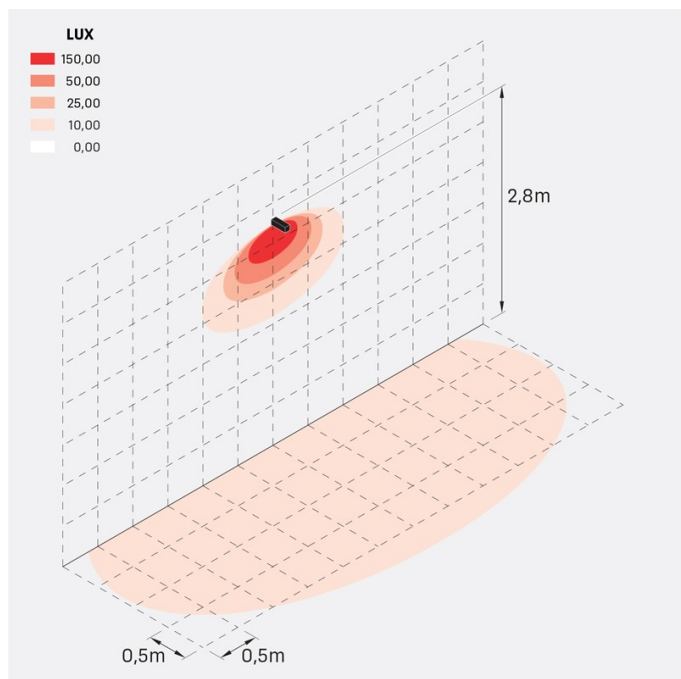

Flag 200 Reg

LL14011KD3

Lombardo.

Informazioni tecniche:

Installazione:	Terra, Parete
Materiale Corpo:	Alluminio
Finitura:	Corten
Trattamento:	Bordo Mare
Tipo di diffusore:	Vetro acidato
Inclinazione ottica:	Diff.
Tipo lampada:	LED
Classe energetica:	G
Temperatura colore:	3000K
CRI:	>80
LB Factor:	L80B20 - 50.000h
Rischio fotobiologico:	RG0
Potenza assorbita Watt:	10
Lumen:	1350
Real Lumen:	Max 855
Alimentazione:	☑ integrata
LED:	220-240 V
Interruttore magnetotermico	45-56-66-82
B10 - C10 - B16 - C16	
Classe di isolamento:	☐ CL.II
Grado di protezione:	IP 66
Resistenza alla rottura:	IK 07 2J xx5
Marchi di Conformità:	CE UK

Fornito con staffa a 5 step di regolazione in alluminio verniciato.

Flag 200 Reg

LL14011KD3

Lombardo.

Simulazioni illuminotecniche:

flag_200_reg_a

flag_200_reg_d

flag_200_reg_s

flag_200_reg_w

Flag 200 Reg

LL14011KD3

Lombardo.

Curva fotometrica: