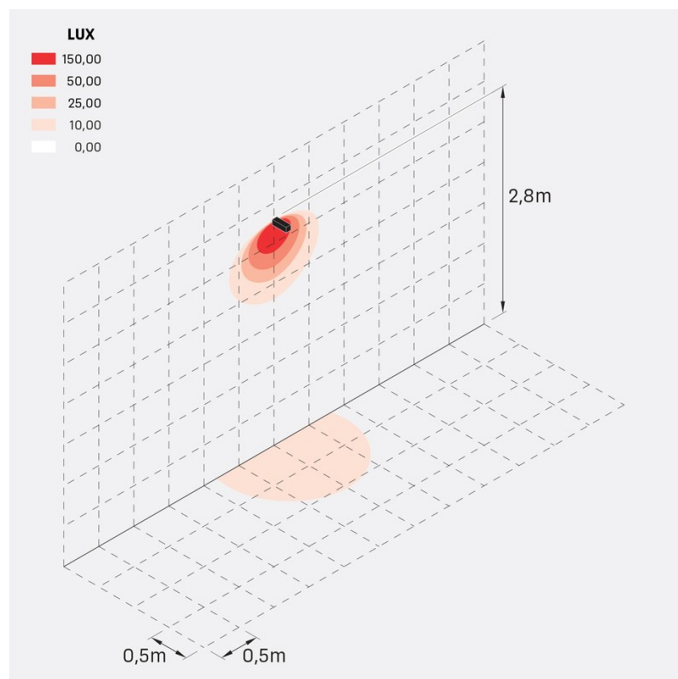

Flag 200 Reg

LL14011KD3

Lombardo.

Informazioni tecniche:

Installazione:	Terra, Parete
Materiale Corpo:	Alluminio
Finitura:	Corten
Trattamento:	Bordo Mare
Tipo di diffusore:	Vetro acidato
Inclinazione ottica:	Diff.
Tipo lampada:	LED
Classe energetica:	G
Temperatura colore:	3000K
CRI:	>80
LB Factor:	L80B20 - 50.000h
Rischio fotobiologico:	RG0
Potenza assorbita Watt:	10
Lumen:	1350
Real Lumen:	Max 855
Alimentazione:	☑ integrata
LED:	220-240 V
Interruttore magnetotermico	45-56-66-82
B10 - C10 - B16 - C16	
Classe di isolamento:	☐ CL.II
Grado di protezione:	IP 66
Resistenza alla rottura:	IK 07 2J xx5
Marchi di Conformità:	CE UK

Fornito con staffa a 5 step di regolazione in alluminio verniciato.

Flag 200 Reg

LL14011KD3

Lombardo.

Simulazioni illuminotecniche:

flag_200_reg_a

flag_200_reg_d

flag_200_reg_s

flag_200_reg_w

Flag 200 Reg

LL14011KD3

Lombardo.

Curva fotometrica: