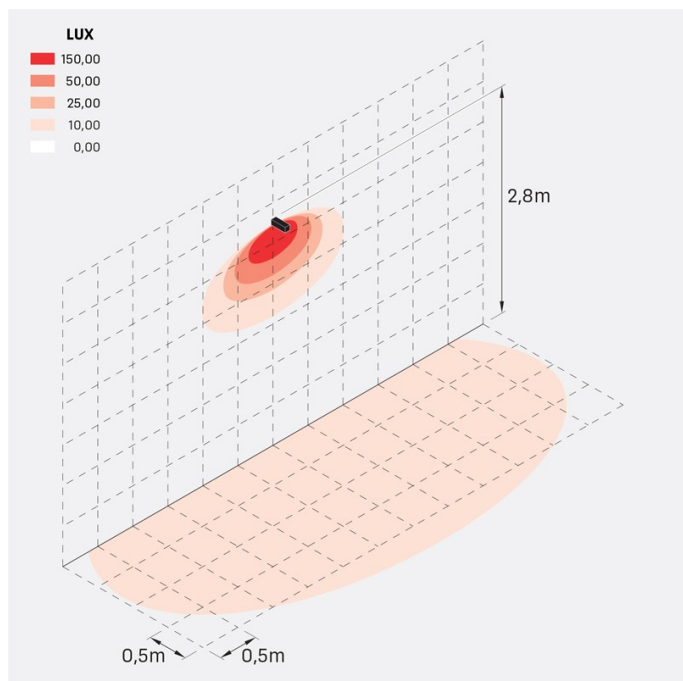

Flag 200 Reg

LL14011KA3

Lombardo.

Informazioni tecniche:

Installazione:	Terra, Parete
Materiale Corpo:	Alluminio
Finitura:	Corten
Trattamento:	Bordo Mare
Tipo di diffusore:	Vetro acidato
Inclinazione ottica:	Asymm.
Tipo lampada:	LED
Classe energetica:	G
Temperatura colore:	3000K
CRI:	>80
LB Factor:	L80B20 - 50.000h
Rischio fotobiologico:	RG0
Potenza assorbita Watt:	10
Lumen:	1350
Real Lumen:	Max 855
Alimentazione:	<input checked="" type="checkbox"/> integrata
LED:	220-240 V
Interruttore magnetotermico	45-56-66-82
B10 - C10 - B16 - C16	
Classe di isolamento:	<input type="checkbox"/> CL.II
Grado di protezione:	IP 66
Resistenza alla rottura:	IK 07 2J xx5
Marchi di Conformità:	CE UK

Fornito con staffa a 5 step di regolazione in alluminio verniciato.

Flag 200 Reg

LL14011KA3

Lombardo.

Simulazioni illuminotecniche:

flag_200_reg_a

flag_200_reg_d

flag_200_reg_s

flag_200_reg_w

Flag 200 Reg

LL14011KA3

Lombardo.

Curva fotometrica: