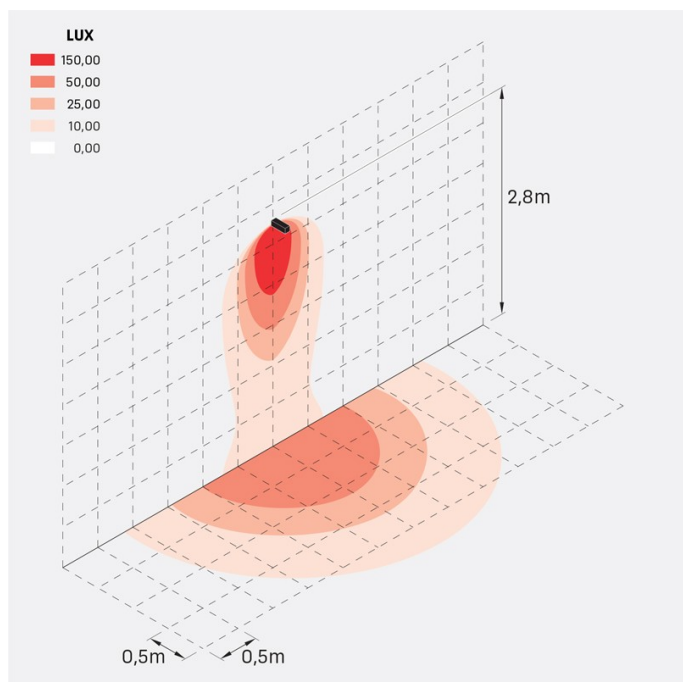

Flag 200 Reg

LL14011KA3

Lombardo.

Informazioni tecniche:

Installazione:	Terra, Parete
Materiale Corpo:	Alluminio
Finitura:	Corten
Trattamento:	Bordo Mare
Tipo di diffusore:	Vetro acidato
Inclinazione ottica:	Asymm.
Tipo lampada:	LED
Classe energetica:	G
Temperatura colore:	3000K
CRI:	>80
LB Factor:	L80B20 - 50.000h
Rischio fotobiologico:	RG0
Potenza assorbita Watt:	10
Lumen:	1350
Real Lumen:	Max 855
Alimentazione:	<input checked="" type="checkbox"/> integrata
LED:	220-240 V
Interruttore magnetotermico	45-56-66-82
B10 - C10 - B16 - C16	
Classe di isolamento:	<input type="checkbox"/> CL.II
Grado di protezione:	IP 66
Resistenza alla rottura:	IK 07 2J xx5
Marchi di Conformità:	CE UK

Fornito con staffa a 5 step di regolazione in alluminio verniciato.

Flag 200 Reg

LL14011KA3

Lombardo.

Simulazioni illuminotecniche:

flag_200_reg_a

flag_200_reg_d

flag_200_reg_s

flag_200_reg_w

Flag 200 Reg

LL14011KA3

Lombardo.

Curva fotometrica: