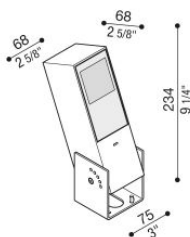

Flag 200 Reg

LL14011GWN

Lombardo.

Informazioni tecniche:

Installazione:	Terra, Parete
Materiale Corpo:	Alluminio
Finitura:	Grigio High Tech RAL 9006
Trattamento:	Bordo Mare
Tipo di diffusore:	Vetro acidato
Inclinazione ottica:	Wide
Tipo lampada:	LED
Classe energetica:	G
Temperatura colore:	4000K
CRI:	>80
LB Factor:	L80B20 - 50.000h
Rischio fotobiologico:	RG0
Potenza assorbita Watt:	10
Lumen:	1350
Real Lumen:	Max 855
Alimentazione:	☑ integrata
LED:	220-240 V
Interruttore magnetotermico	45-56-66-82
B10 - C10 - B16 - C16	
Classe di isolamento:	☐ CL.II
Grado di protezione:	IP 66
Resistenza alla rottura:	IK 07 2J xx5
Marchi di Conformità:	CE UK

Fornito con staffa a 5 step di regolazione in alluminio verniciato.

Flag 200 Reg

LL14011GWN

Lombardo.

Simulazioni illuminotecniche:

flag_200_reg_a

flag_200_reg_d

flag_200_reg_s