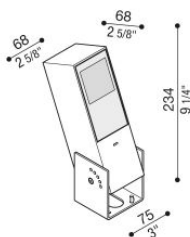

## Informazioni tecniche:

Installazione:	Terra, Parete
Materiale Corpo:	Alluminio
Finitura:	Grigio High Tech RAL 9006
Trattamento:	Bordo Mare
Tipo di diffusore:	Vetro acidato
Inclinazione ottica:	30°
Tipo lampada:	LED
Classe energetica:	G
Temperatura colore:	3000K
CRI:	>80
LB Factor:	L80B20 - 50.000h
Rischio fotobiologico:	RG0
Potenza assorbita Watt:	10
Lumen:	1350
Real Lumen:	Max 855
Alimentazione:	☑ integrata
LED:	220-240 V
Interruttore magnetotermico	45-56-66-82
B10 - C10 - B16 - C16	
Classe di isolamento:	☐ CL.II
Grado di protezione:	<b>IP 66</b>
Resistenza alla rottura:	<b>IK 07 2J xx5</b>
Marchi di Conformità:	CE UK