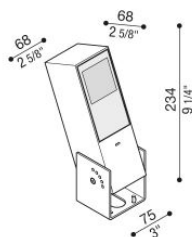

Flag 200 Reg

LL14011GD3

Lombardo.

Informazioni tecniche:

Installazione:	Terra, Parete
Materiale Corpo:	Alluminio
Finitura:	Grigio High Tech RAL 9006
Trattamento:	Bordo Mare
Tipo di diffusore:	Vetro acidato
Inclinazione ottica:	Diff.
Tipo lampada:	LED
Classe energetica:	G
Temperatura colore:	3000K
CRI:	>80
LB Factor:	L80B20 - 50.000h
Rischio fotobiologico:	RG0
Potenza assorbita Watt:	10
Lumen:	1350
Real Lumen:	Max 855
Alimentazione:	☑ integrata
LED:	220-240 V
Interruttore magnetotermico	45-56-66-82
B10 - C10 - B16 - C16	
Classe di isolamento:	☐ CL.II
Grado di protezione:	IP 66
Resistenza alla rottura:	IK 07 2J xx5
Marchi di Conformità:	CE UK

Fornito con staffa a 5 step di regolazione in alluminio verniciato.

Flag 200 Reg

LL14011GD3

Lombardo.

Simulazioni illuminotecniche:

flag_200_reg_a

flag_200_reg_d

flag_200_reg_s