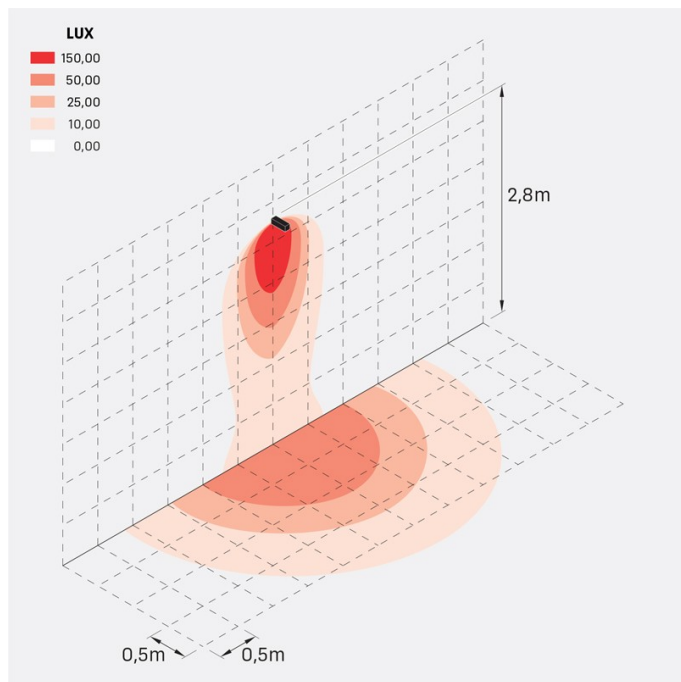

Flag 200 Reg

LL14011EWN

Lombardo.

Informazioni tecniche:

Installazione:	Terra, Parete
Materiale Corpo:	Alluminio
Finitura:	Grigio antracite RAL 7021
Trattamento:	Bordo Mare
Tipo di diffusore:	Vetro acidato
Inclinazione ottica:	Wide
Tipo lampada:	LED
Classe energetica:	G
Temperatura colore:	4000K
CRI:	>80
LB Factor:	L80B20 - 50.000h
Rischio fotobiologico:	RG0
Potenza assorbita Watt:	10
Lumen:	1350
Real Lumen:	Max 855
Alimentazione:	<input checked="" type="checkbox"/> integrata
LED:	220-240 V
Interruttore magnetotermico	45-56-66-82
B10 - C10 - B16 - C16	
Classe di isolamento:	<input type="checkbox"/> CL.II
Grado di protezione:	IP 66
Resistenza alla rottura:	IK 07 2J xx5
Marchi di Conformità:	CE UK

Fornito con staffa a 5 step di regolazione in alluminio verniciato.

Flag 200 Reg

LL14011EWN

Lombardo.

Simulazioni illuminotecniche:

flag_200_reg_a

flag_200_reg_d

flag_200_reg_s

flag_200_reg_w

Flag 200 Reg

LL14011EWN

Lombardo.

Curva fotometrica: