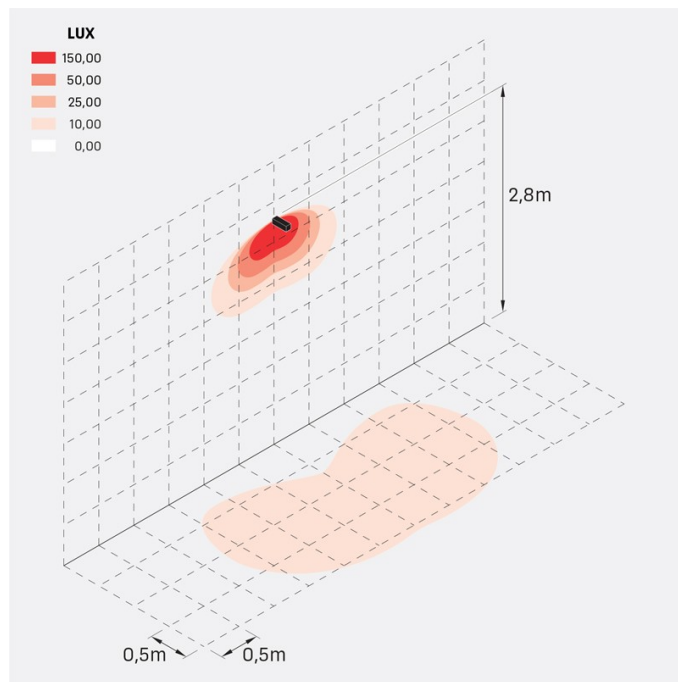

Flag 200 Reg

LL14011EWN

Lombardo.

Informazioni tecniche:

Installazione:	Terra, Parete
Materiale Corpo:	Alluminio
Finitura:	Grigio antracite RAL 7021
Trattamento:	Bordo Mare
Tipo di diffusore:	Vetro acidato
Inclinazione ottica:	Wide
Tipo lampada:	LED
Classe energetica:	G
Temperatura colore:	4000K
CRI:	>80
LB Factor:	L80B20 - 50.000h
Rischio fotobiologico:	RG0
Potenza assorbita Watt:	10
Lumen:	1350
Real Lumen:	Max 855
Alimentazione:	<input checked="" type="checkbox"/> integrata
LED:	220-240 V
Interruttore magnetotermico	45-56-66-82
B10 - C10 - B16 - C16	
Classe di isolamento:	<input type="checkbox"/> CL.II
Grado di protezione:	IP 66
Resistenza alla rottura:	IK 07 2J xx5
Marchi di Conformità:	CE UK

Fornito con staffa a 5 step di regolazione in alluminio verniciato.

Flag 200 Reg

LL14011EWN

Lombardo.

Simulazioni illuminotecniche:

flag_200_reg_a

flag_200_reg_d

flag_200_reg_s

flag_200_reg_w

Flag 200 Reg

LL14011EWN

Lombardo.

Curva fotometrica: