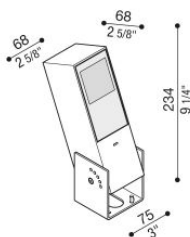

Flag 200 Reg

LL14011EW3

Lombardo.

Informazioni tecniche:

Installazione:	Terra, Parete
Materiale Corpo:	Alluminio
Finitura:	Grigio antracite RAL 7021
Trattamento:	Bordo Mare
Tipo di diffusore:	Vetro acidato
Inclinazione ottica:	Wide
Tipo lampada:	LED
Classe energetica:	G
Temperatura colore:	3000K
CRI:	>80
LB Factor:	L80B20 - 50.000h
Rischio fotobiologico:	RG0
Potenza assorbita Watt:	10
Lumen:	1350
Real Lumen:	Max 855
Alimentazione:	<input checked="" type="checkbox"/> integrata
LED:	220-240 V
Interruttore magnetotermico	45-56-66-82
B10 - C10 - B16 - C16	
Classe di isolamento:	<input type="checkbox"/> CL.II
Grado di protezione:	IP 66
Resistenza alla rottura:	IK 07 2J xx5
Marchi di Conformità:	CE UK

Fornito con staffa a 5 step di regolazione in alluminio verniciato.

Flag 200 Reg

LL14011EW3

Lombardo.

Simulazioni illuminotecniche:

flag_200_reg_a

flag_200_reg_d

flag_200_reg_s