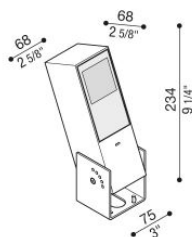

## Informazioni tecniche:

Installazione:	Terra, Parete
Materiale Corpo:	Alluminio
Finitura:	Grigio antracite RAL 7021
Trattamento:	Bordo Mare
Tipo di diffusore:	Vetro acidato
Inclinazione ottica:	Wide
Tipo lampada:	LED
Classe energetica:	G
Temperatura colore:	3000K
CRI:	>80
LB Factor:	L80B20 - 50.000h
Rischio fotobiologico:	RG0
Potenza assorbita Watt:	10
Lumen:	1350
Real Lumen:	Max 855
Alimentazione:	<input checked="" type="checkbox"/> integrata
LED:	220-240 V
Interruttore magnetotermico	45-56-66-82
B10 - C10 - B16 - C16	
Classe di isolamento:	<input type="checkbox"/> CL.II
Grado di protezione:	<b>IP 66</b>
Resistenza alla rottura:	<b>IK 07 2J xx5</b>
Marchi di Conformità:	<b>CE UK</b>