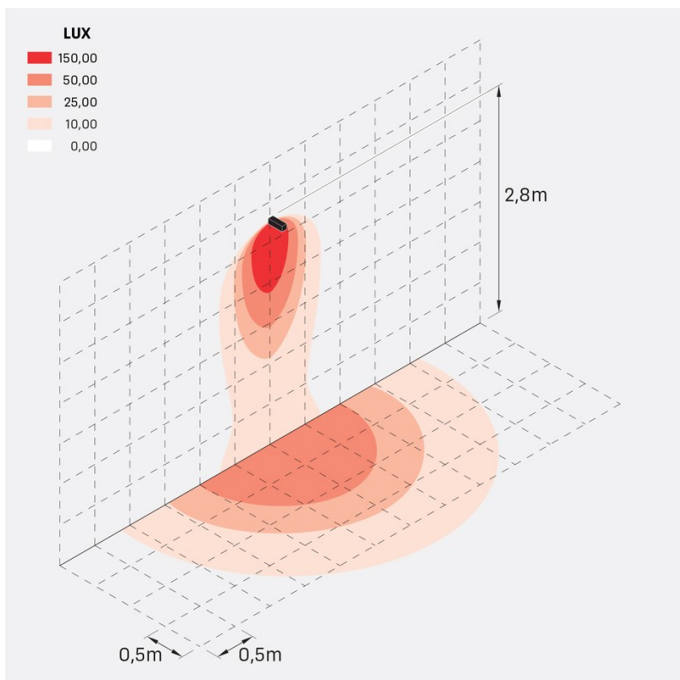

## Informazioni tecniche:

Installazione:	Terra, Parete
Materiale Corpo:	Alluminio
Finitura:	Grigio antracite RAL 7021
Trattamento:	Bordo Mare
Tipo di diffusore:	Vetro acidato
Inclinazione ottica:	Wide
Tipo lampada:	LED
Classe energetica:	G
Temperatura colore:	3000K
CRI:	>80
LB Factor:	L80B20 - 50.000h
Rischio fotobiologico:	RG0
Potenza assorbita Watt:	10
Lumen:	1350
Real Lumen:	Max 855
Alimentazione:	<input checked="" type="checkbox"/> integrata
LED:	220-240 V
Interruttore magnetotermico	45-56-66-82
B10 - C10 - B16 - C16	
Classe di isolamento:	<input type="checkbox"/> CL.II
Grado di protezione:	<b>IP 66</b>
Resistenza alla rottura:	<b>IK 07 2J xx5</b>
Marchi di Conformità:	<b>CE UK</b>

### Simulazioni illuminotecniche:

flag\_200\_reg\_a

flag\_200\_reg\_d

flag\_200\_reg\_s

flag\_200\_reg\_w

## Curva fotometrica: