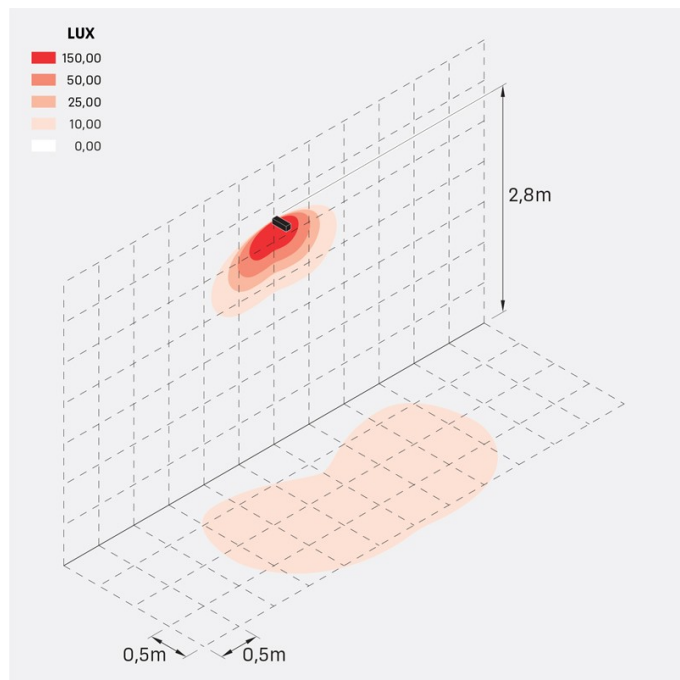

## Informazioni tecniche:

Installazione:	Terra, Parete
Materiale Corpo:	Alluminio
Finitura:	Grigio antracite RAL 7021
Trattamento:	Bordo Mare
Tipo di diffusore:	Vetro acidato
Inclinazione ottica:	Wide
Tipo lampada:	LED
Classe energetica:	G
Temperatura colore:	3000K
CRI:	>80
LB Factor:	L80B20 - 50.000h
Rischio fotobiologico:	RG0
Potenza assorbita Watt:	10
Lumen:	1350
Real Lumen:	Max 855
Alimentazione:	<input checked="" type="checkbox"/> integrata
LED:	220-240 V
Interruttore magnetotermico	45-56-66-82
B10 - C10 - B16 - C16	
Classe di isolamento:	<input type="checkbox"/> CL.II
Grado di protezione:	<b>IP 66</b>
Resistenza alla rottura:	<b>IK 07 2J xx5</b>
Marchi di Conformità:	<b>CE UK</b>

### Simulazioni illuminotecniche:

flag\_200\_reg\_a

flag\_200\_reg\_d

flag\_200\_reg\_s

flag\_200\_reg\_w

## Curva fotometrica: