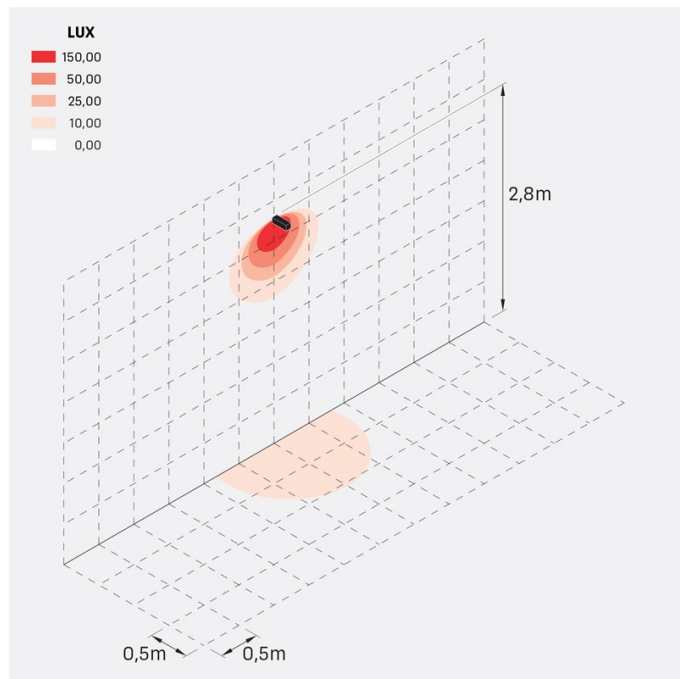

## Informazioni tecniche:

Installazione:	Terra, Parete
Materiale Corpo:	Alluminio
Finitura:	Grigio antracite RAL 7021
Trattamento:	Bordo Mare
Tipo di diffusore:	Vetro acidato
Inclinazione ottica:	Wide
Tipo lampada:	LED
Classe energetica:	G
Temperatura colore:	3000K
CRI:	>80
LB Factor:	L80B20 - 50.000h
Rischio fotobiologico:	RG0
Potenza assorbita Watt:	10
Lumen:	1350
Real Lumen:	Max 855
Alimentazione:	<input checked="" type="checkbox"/> integrata
LED:	220-240 V
Interruttore magnetotermico	45-56-66-82
B10 - C10 - B16 - C16	
Classe di isolamento:	<input type="checkbox"/> CL.II
Grado di protezione:	<b>IP 66</b>
Resistenza alla rottura:	<b>IK 07 2J xx5</b>
Marchi di Conformità:	<b>CE UK</b>

### Simulazioni illuminotecniche:

flag\_200\_reg\_a

flag\_200\_reg\_d

flag\_200\_reg\_s

flag\_200\_reg\_w

## Curva fotometrica: