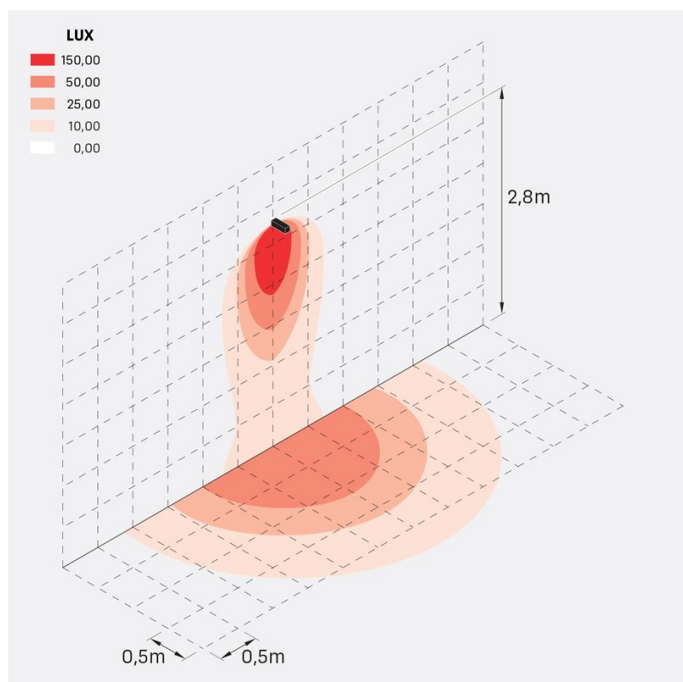

## Informazioni tecniche:

Installazione:	Terra, Parete
Materiale Corpo:	Alluminio
Finitura:	Grigio antracite RAL 7021
Trattamento:	Bordo Mare
Tipo di diffusore:	Vetro acidato
Inclinazione ottica:	30°
Tipo lampada:	LED
Classe energetica:	G
Temperatura colore:	4000K
CRI:	>80
LB Factor:	L80B20 - 50.000h
Rischio fotobiologico:	RG0
Potenza assorbita Watt:	10
Lumen:	1350
Real Lumen:	Max 855
Alimentazione:	☑ integrata
LED:	220-240 V
Interruttore magnetotermico	45-56-66-82
B10 - C10 - B16 - C16	
Classe di isolamento:	☐ CL.II
Grado di protezione:	<b>IP 66</b>
Resistenza alla rottura:	<b>IK 07 2J xx5</b>
Marchi di Conformità:	CE UK

### Simulazioni illuminotecniche:

flag\_200\_reg\_a

flag\_200\_reg\_d

flag\_200\_reg\_s

flag\_200\_reg\_w

## Curva fotometrica: