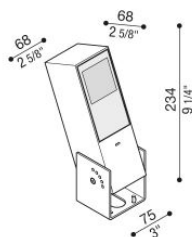

Flag 200 Reg

LL14011ESN

Lombardo.

Informazioni tecniche:

Installazione:	Terra, Parete
Materiale Corpo:	Alluminio
Finitura:	Grigio antracite RAL 7021
Trattamento:	Bordo Mare
Tipo di diffusore:	Vetro acidato
Inclinazione ottica:	30°
Tipo lampada:	LED
Classe energetica:	G
Temperatura colore:	4000K
CRI:	>80
LB Factor:	L80B20 - 50.000h
Rischio fotobiologico:	RG0
Potenza assorbita Watt:	10
Lumen:	1350
Real Lumen:	Max 855
Alimentazione:	☑ integrata
LED:	220-240 V
Interruttore magnetotermico	45-56-66-82
B10 - C10 - B16 - C16	
Classe di isolamento:	☐ CL.II
Grado di protezione:	IP 66
Resistenza alla rottura:	IK 07 2J xx5
Marchi di Conformità:	CE UK

Fornito con staffa a 5 step di regolazione in alluminio verniciato.

Flag 200 Reg

LL14011ESN

Lombardo.

Flag 200 Reg

LL14011ESN

Lombardo.

Curva fotometrica: