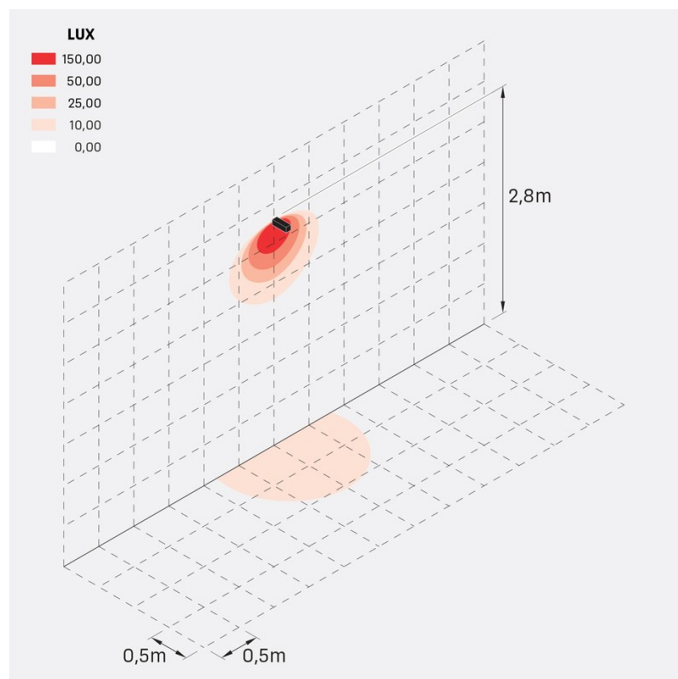

Flag 200 Reg

LL14011ES3

Lombardo.

Informazioni tecniche:

Installazione:	Terra, Parete
Materiale Corpo:	Alluminio
Finitura:	Grigio antracite RAL 7021
Trattamento:	Bordo Mare
Tipo di diffusore:	Vetro acidato
Inclinazione ottica:	30°
Tipo lampada:	LED
Classe energetica:	G
Temperatura colore:	3000K
CRI:	>80
LB Factor:	L80B20 - 50.000h
Rischio fotobiologico:	RG0
Potenza assorbita Watt:	10
Lumen:	1350
Real Lumen:	Max 855
Alimentazione:	<input checked="" type="checkbox"/> integrata
LED:	220-240 V
Interruttore magnetotermico	45-56-66-82
B10 - C10 - B16 - C16	
Classe di isolamento:	<input type="checkbox"/> CL.II
Grado di protezione:	IP 66
Resistenza alla rottura:	IK 07 2J xx5
Marchi di Conformità:	CE UK

Fornito con staffa a 5 step di regolazione in alluminio verniciato.

Flag 200 Reg

LL14011ES3

Lombardo.

Simulazioni illuminotecniche:

flag_200_reg_a

flag_200_reg_d

flag_200_reg_s

flag_200_reg_w

Flag 200 Reg

LL14011ES3

Lombardo.

Curva fotometrica: