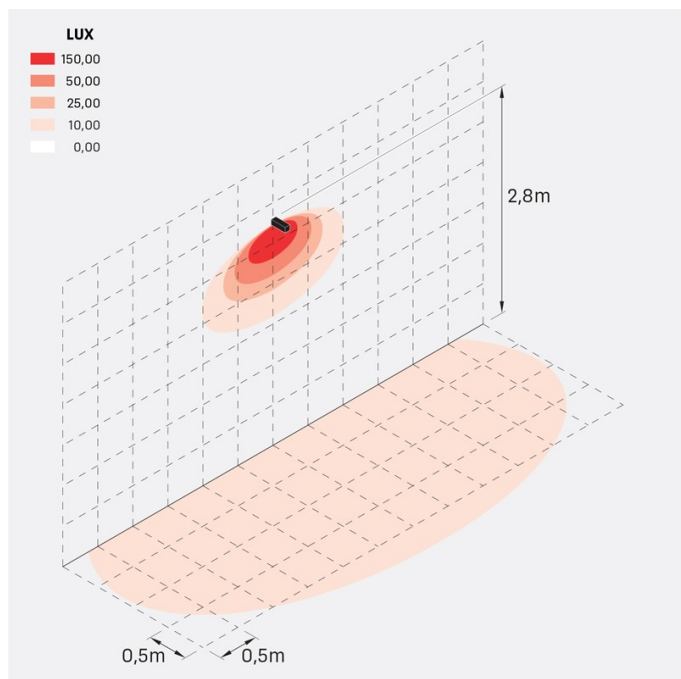

Flag 200 Reg

LL14011ES3

Lombardo.

Informazioni tecniche:

Installazione:	Terra, Parete
Materiale Corpo:	Alluminio
Finitura:	Grigio antracite RAL 7021
Trattamento:	Bordo Mare
Tipo di diffusore:	Vetro acidato
Inclinazione ottica:	30°
Tipo lampada:	LED
Classe energetica:	G
Temperatura colore:	3000K
CRI:	>80
LB Factor:	L80B20 - 50.000h
Rischio fotobiologico:	RG0
Potenza assorbita Watt:	10
Lumen:	1350
Real Lumen:	Max 855
Alimentazione:	<input checked="" type="checkbox"/> integrata
LED:	220-240 V
Interruttore magnetotermico	45-56-66-82
B10 - C10 - B16 - C16	
Classe di isolamento:	<input type="checkbox"/> CL.II
Grado di protezione:	IP 66
Resistenza alla rottura:	IK 07 2J xx5
Marchi di Conformità:	CE UK

Fornito con staffa a 5 step di regolazione in alluminio verniciato.

Flag 200 Reg

LL14011ES3

Lombardo.

Simulazioni illuminotecniche:

flag_200_reg_a

flag_200_reg_d

flag_200_reg_s

flag_200_reg_w

Flag 200 Reg

LL14011ES3

Lombardo.

Curva fotometrica: