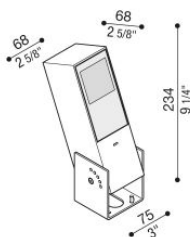

Flag 200 Reg

LL14011EAN

Lombardo.

Informazioni tecniche:

Installazione:	Terra, Parete
Materiale Corpo:	Alluminio
Finitura:	Grigio antracite RAL 7021
Trattamento:	Bordo Mare
Tipo di diffusore:	Vetro acidato
Inclinazione ottica:	Asymm.
Tipo lampada:	LED
Classe energetica:	G
Temperatura colore:	4000K
CRI:	>80
LB Factor:	L80B20 - 50.000h
Rischio fotobiologico:	RG0
Potenza assorbita Watt:	10
Lumen:	1350
Real Lumen:	Max 855
Alimentazione:	☑ integrata
LED:	220-240 V
Interruttore magnetotermico	45-56-66-82
B10 - C10 - B16 - C16	
Classe di isolamento:	☐ CL.II
Grado di protezione:	IP 66
Resistenza alla rottura:	IK 07 2J xx5
Marchi di Conformità:	CE UK

Fornito con staffa a 5 step di regolazione in alluminio verniciato.

Flag 200 Reg

LL14011EAN

Lombardo.

LL14011EAN

Simulazioni illuminotecniche:

flag_200_reg_a

flag_200_reg_d