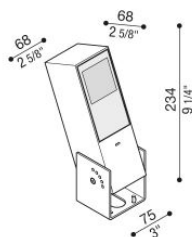

Flag 200 Reg

LL14011EAN

Lombardo.

Informazioni tecniche:

Installazione:	Terra, Parete
Materiale Corpo:	Alluminio
Finitura:	Grigio antracite RAL 7021
Trattamento:	Bordo Mare
Tipo di diffusore:	Vetro acidato
Inclinazione ottica:	Asymm.
Tipo lampada:	LED
Classe energetica:	G
Temperatura colore:	4000K
CRI:	>80
LB Factor:	L80B20 - 50.000h
Rischio fotobiologico:	RG0
Potenza assorbita Watt:	10
Lumen:	1350
Real Lumen:	Max 855
Alimentazione:	<input checked="" type="checkbox"/> integrata
LED:	220-240 V
Interruttore magnetotermico	45-56-66-82
B10 - C10 - B16 - C16	
Classe di isolamento:	<input type="checkbox"/> CL.II
Grado di protezione:	IP 66
Resistenza alla rottura:	IK 07 2J xx5
Marchi di Conformità:	CE UK

Fornito con staffa a 5 step di regolazione in alluminio verniciato.

Flag 200 Reg

LL14011EAN

Lombardo.

LL14011EAN

Simulazioni illuminotecniche:

flag_200_reg_a

flag_200_reg_d