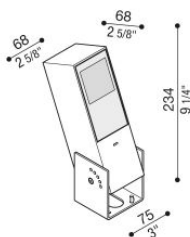

Flag 200 Reg

LL14011EA3

Lombardo.

Informazioni tecniche:

Installazione:	Terra, Parete
Materiale Corpo:	Alluminio
Finitura:	Grigio antracite RAL 7021
Trattamento:	Bordo Mare
Tipo di diffusore:	Vetro acidato
Inclinazione ottica:	Asymm.
Tipo lampada:	LED
Classe energetica:	G
Temperatura colore:	3000K
CRI:	>80
LB Factor:	L80B20 - 50.000h
Rischio fotobiologico:	RG0
Potenza assorbita Watt:	10
Lumen:	1350
Real Lumen:	Max 855
Alimentazione:	<input checked="" type="checkbox"/> integrata
LED:	220-240 V
Interruttore magnetotermico	45-56-66-82
B10 - C10 - B16 - C16	
Classe di isolamento:	<input type="checkbox"/> CL.II
Grado di protezione:	IP 66
Resistenza alla rottura:	IK 07 2J xx5
Marchi di Conformità:	CE UK

Fornito con staffa a 5 step di regolazione in alluminio verniciato.

Flag 200 Reg

LL14011EA3

Lombardo.

Simulazioni illuminotecniche:

flag_200_reg_a

flag_200_reg_d

flag_200_reg_s