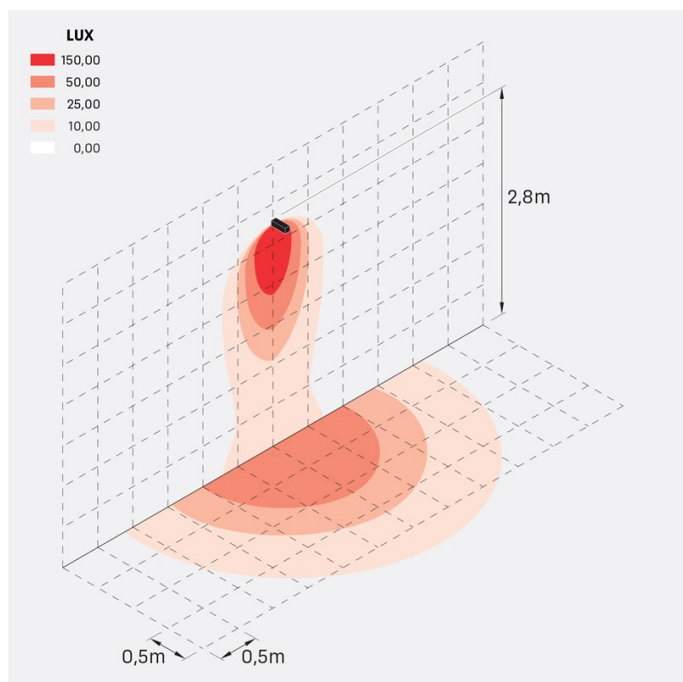

Flag 200 Reg

LL14011EA3

Lombardo.

Informazioni tecniche:

Installazione:	Terra, Parete
Materiale Corpo:	Alluminio
Finitura:	Grigio antracite RAL 7021
Trattamento:	Bordo Mare
Tipo di diffusore:	Vetro acidato
Inclinazione ottica:	Asymm.
Tipo lampada:	LED
Classe energetica:	G
Temperatura colore:	3000K
CRI:	>80
LB Factor:	L80B20 - 50.000h
Rischio fotobiologico:	RG0
Potenza assorbita Watt:	10
Lumen:	1350
Real Lumen:	Max 855
Alimentazione:	<input checked="" type="checkbox"/> integrata
LED:	220-240 V
Interruttore magnetotermico	45-56-66-82
B10 - C10 - B16 - C16	
Classe di isolamento:	<input type="checkbox"/> CL.II
Grado di protezione:	IP 66
Resistenza alla rottura:	IK 07 2J xx5
Marchi di Conformità:	CE UK

Fornito con staffa a 5 step di regolazione in alluminio verniciato.

Flag 200 Reg

LL14011EA3

Lombardo.

LL14011EA3

Simulazioni illuminotecniche:

flag_200_reg_a

flag_200_reg_d

flag_200_reg_s

flag_200_reg_w

Flag 200 Reg

LL14011EA3

Lombardo.

Curva fotometrica: