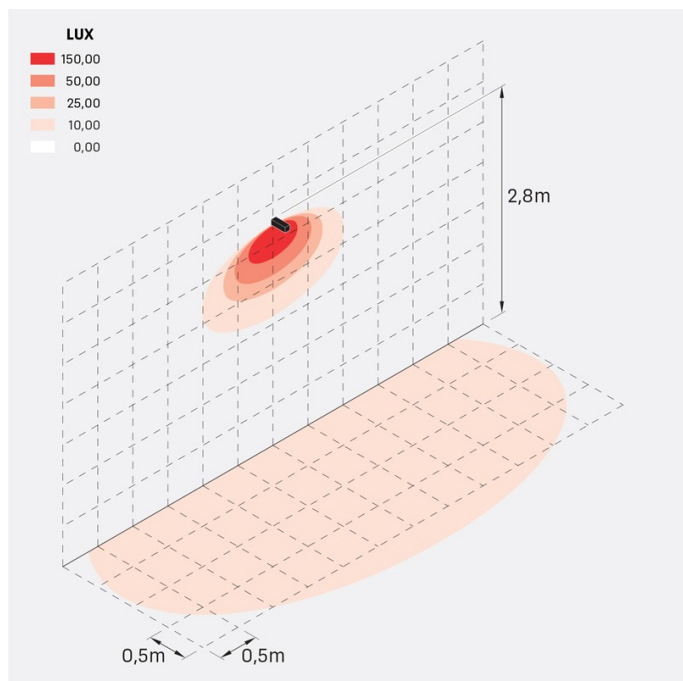

Flag 200 Reg

LL14011EA3

Lombardo.

Informazioni tecniche:

Installazione:	Terra, Parete
Materiale Corpo:	Alluminio
Finitura:	Grigio antracite RAL 7021
Trattamento:	Bordo Mare
Tipo di diffusore:	Vetro acidato
Inclinazione ottica:	Asymm.
Tipo lampada:	LED
Classe energetica:	G
Temperatura colore:	3000K
CRI:	>80
LB Factor:	L80B20 - 50.000h
Rischio fotobiologico:	RG0
Potenza assorbita Watt:	10
Lumen:	1350
Real Lumen:	Max 855
Alimentazione:	<input checked="" type="checkbox"/> integrata
LED:	220-240 V
Interruttore magnetotermico	45-56-66-82
B10 - C10 - B16 - C16	
Classe di isolamento:	<input type="checkbox"/> CL.II
Grado di protezione:	IP 66
Resistenza alla rottura:	IK 07 2J xx5
Marchi di Conformità:	CE UK

Fornito con staffa a 5 step di regolazione in alluminio verniciato.

Flag 200 Reg

LL14011EA3

Lombardo.

LL14011EA3

Simulazioni illuminotecniche:

flag_200_reg_a

flag_200_reg_d

flag_200_reg_s

flag_200_reg_w

Flag 200 Reg

LL14011EA3

Lombardo.

Curva fotometrica: