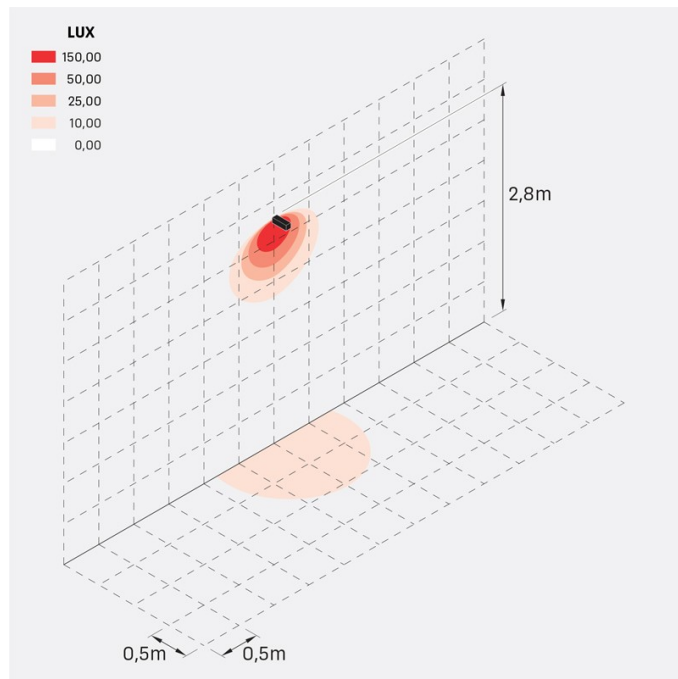

Flag 200 Reg

LL14011EA2

Lombardo.

Informazioni tecniche:

Installazione:	Terra, Parete
Materiale Corpo:	Alluminio
Finitura:	Grigio antracite RAL 7021
Trattamento:	Bordo Mare
Tipo di diffusore:	Vetro acidato
Inclinazione ottica:	Asymm.
Tipo lampada:	LED
Classe energetica:	G
Temperatura colore:	2700K
CRI:	>80
LB Factor:	L80B20 - 50.000h
Rischio fotobiologico:	RG0
Potenza assorbita Watt:	10
Lumen:	1350
Real Lumen:	Max 855
Alimentazione:	☑ integrata
LED:	220-240 V
Interruttore magnetotermico	45-56-66-82
B10 - C10 - B16 - C16	
Classe di isolamento:	☐ CL.II
Grado di protezione:	IP 66
Resistenza alla rottura:	IK 07 2J xx5
Marchi di Conformità:	CE UK

Fornito con staffa a 5 step di regolazione in alluminio verniciato.

Flag 200 Reg

LL14011EA2

Lombardo.

Simulazioni illuminotecniche:

flag_200_reg_a

flag_200_reg_d

flag_200_reg_s

flag_200_reg_w

Curva fotometrica: