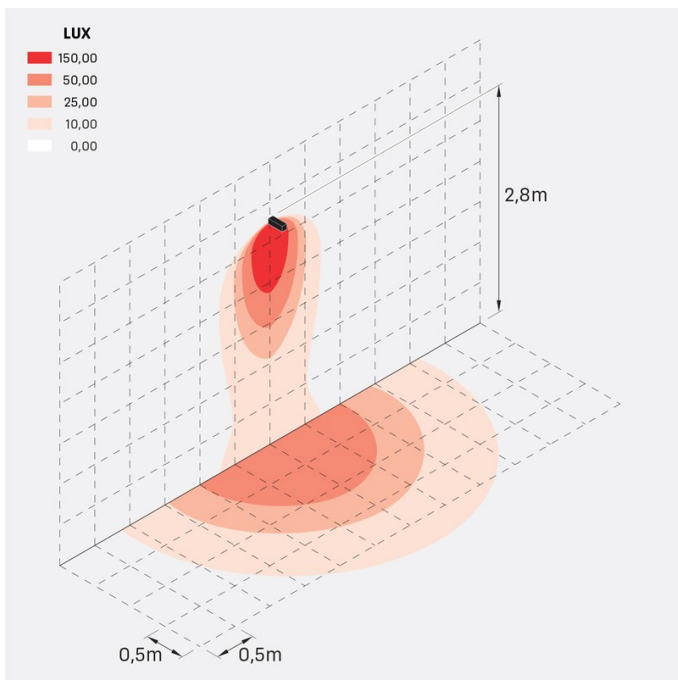

Flag 200 Reg

LL14011EA2

Lombardo.

Informazioni tecniche:

Installazione:	Terra, Parete
Materiale Corpo:	Alluminio
Finitura:	Grigio antracite RAL 7021
Trattamento:	Bordo Mare
Tipo di diffusore:	Vetro acidato
Inclinazione ottica:	Asymm.
Tipo lampada:	LED
Classe energetica:	G
Temperatura colore:	2700K
CRI:	>80
LB Factor:	L80B20 - 50.000h
Rischio fotobiologico:	RG0
Potenza assorbita Watt:	10
Lumen:	1350
Real Lumen:	Max 855
Alimentazione:	☑ integrata
LED:	220-240 V
Interruttore magnetotermico	45-56-66-82
B10 - C10 - B16 - C16	
Classe di isolamento:	☐ CL.II
Grado di protezione:	IP 66
Resistenza alla rottura:	IK 07 2J xx5
Marchi di Conformità:	CE UK

Fornito con staffa a 5 step di regolazione in alluminio verniciato.

Flag 200 Reg

LL14011EA2

Lombardo.

Simulazioni illuminotecniche:

flag_200_reg_a

flag_200_reg_d

flag_200_reg_s

flag_200_reg_w

Curva fotometrica: