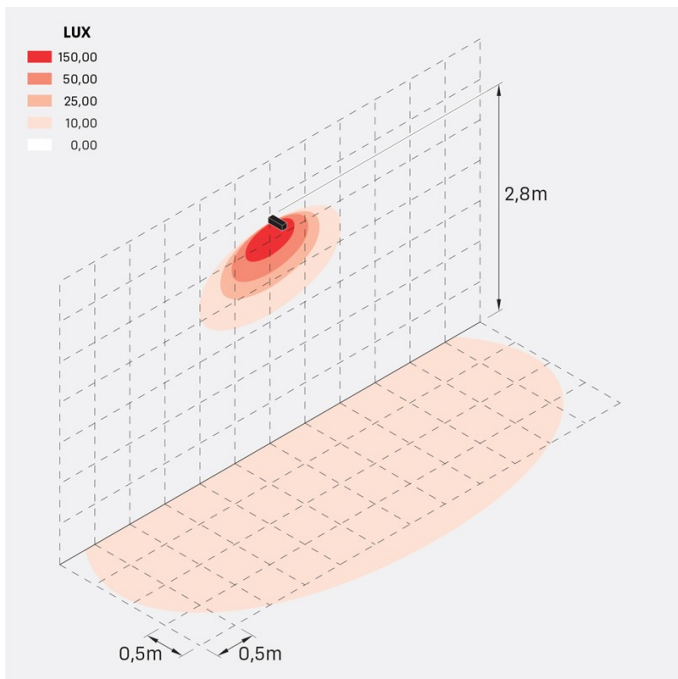

Flag 200 Reg

LL14011EA2

Lombardo.

Informazioni tecniche:

Installazione:	Terra, Parete
Materiale Corpo:	Alluminio
Finitura:	Grigio antracite RAL 7021
Trattamento:	Bordo Mare
Tipo di diffusore:	Vetro acidato
Inclinazione ottica:	Asymm.
Tipo lampada:	LED
Classe energetica:	G
Temperatura colore:	2700K
CRI:	>80
LB Factor:	L80B20 - 50.000h
Rischio fotobiologico:	RG0
Potenza assorbita Watt:	10
Lumen:	1350
Real Lumen:	Max 855
Alimentazione:	☑ integrata
LED:	220-240 V
Interruttore magnetotermico	45-56-66-82
B10 - C10 - B16 - C16	
Classe di isolamento:	☐ CL.II
Grado di protezione:	IP 66
Resistenza alla rottura:	IK 07 2J xx5
Marchi di Conformità:	CE UK

Fornito con staffa a 5 step di regolazione in alluminio verniciato.

Flag 200 Reg

LL14011EA2

Lombardo.

Simulazioni illuminotecniche:

flag_200_reg_a

flag_200_reg_d

flag_200_reg_s

flag_200_reg_w

Curva fotometrica: