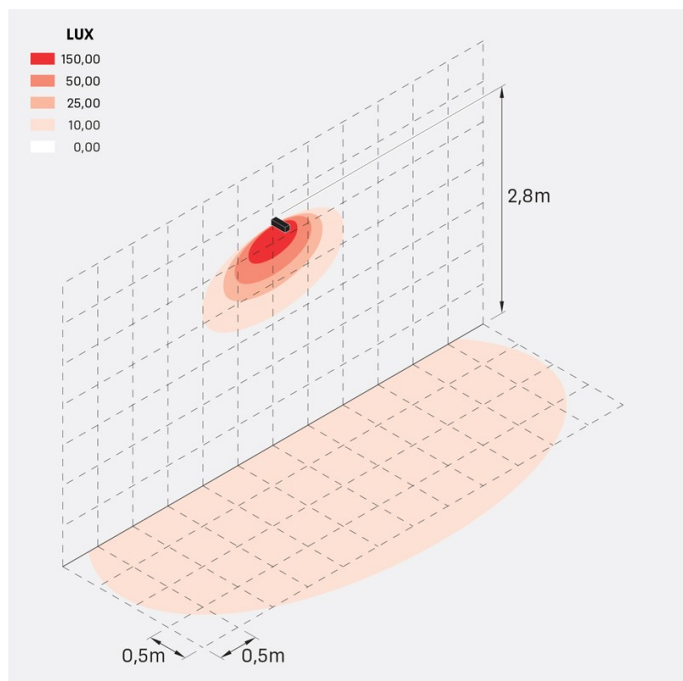

Flag 200 Reg

LL14011EA2

Lombardo.

Informazioni tecniche:

Installazione:	Terra, Parete
Materiale Corpo:	Alluminio
Finitura:	Grigio antracite RAL 7021
Trattamento:	Bordo Mare
Tipo di diffusore:	Vetro acidato
Inclinazione ottica:	Asymm.
Tipo lampada:	LED
Classe energetica:	G
Temperatura colore:	2700K
CRI:	>80
LB Factor:	L80B20 - 50.000h
Rischio fotobiologico:	RG0
Potenza assorbita Watt:	10
Lumen:	1350
Real Lumen:	Max 855
Alimentazione:	<input checked="" type="checkbox"/> integrata
LED:	220-240 V
Interruttore magnetotermico	45-56-66-82
B10 - C10 - B16 - C16	
Classe di isolamento:	<input type="checkbox"/> CL.II
Grado di protezione:	IP 66
Resistenza alla rottura:	IK 07 2J xx5
Marchi di Conformità:	CE UK

Fornito con staffa a 5 step di regolazione in alluminio verniciato.

Flag 200 Reg

LL14011EA2

Lombardo.

Simulazioni illuminotecniche:

flag_200_reg_a

flag_200_reg_d

flag_200_reg_s

flag_200_reg_w

Curva fotometrica: