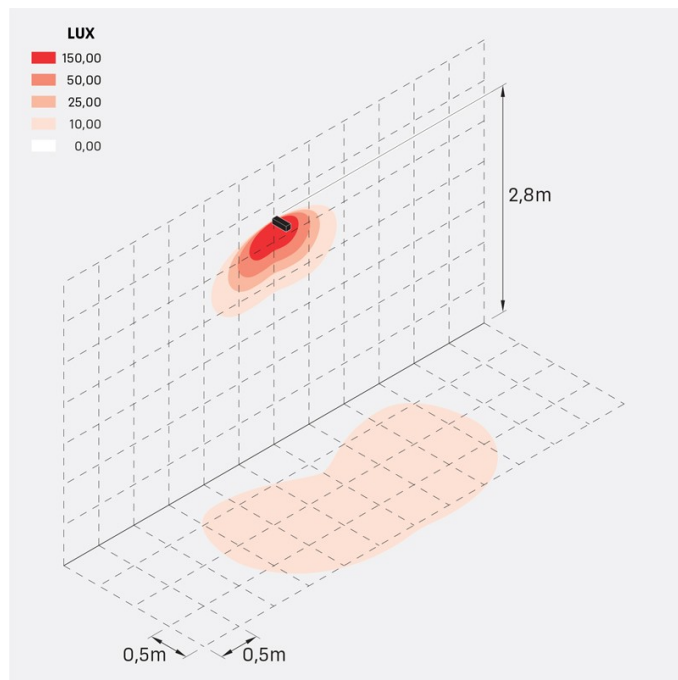

Flag 200 Reg

LL14011EA2

Lombardo.

Informazioni tecniche:

Installazione:	Terra, Parete
Materiale Corpo:	Alluminio
Finitura:	Grigio antracite RAL 7021
Trattamento:	Bordo Mare
Tipo di diffusore:	Vetro acidato
Inclinazione ottica:	Asymm.
Tipo lampada:	LED
Classe energetica:	G
Temperatura colore:	2700K
CRI:	>80
LB Factor:	L80B20 - 50.000h
Rischio fotobiologico:	RG0
Potenza assorbita Watt:	10
Lumen:	1350
Real Lumen:	Max 855
Alimentazione:	☑ integrata
LED:	220-240 V
Interruttore magnetotermico	45-56-66-82
B10 - C10 - B16 - C16	
Classe di isolamento:	☐ CL.II
Grado di protezione:	IP 66
Resistenza alla rottura:	IK 07 2J xx5
Marchi di Conformità:	CE UK

Fornito con staffa a 5 step di regolazione in alluminio verniciato.

Flag 200 Reg

LL14011EA2

Lombardo.

Simulazioni illuminotecniche:

flag_200_reg_a

flag_200_reg_d

flag_200_reg_s

flag_200_reg_w

Curva fotometrica: