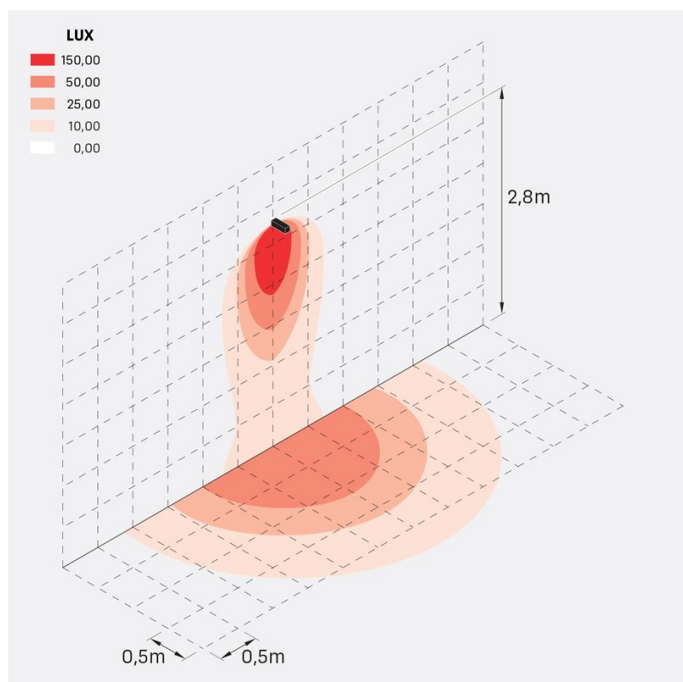

Flag 200 Reg

LL14011EA2

Lombardo.

Informazioni tecniche:

Installazione:	Terra, Parete
Materiale Corpo:	Alluminio
Finitura:	Grigio antracite RAL 7021
Trattamento:	Bordo Mare
Tipo di diffusore:	Vetro acidato
Inclinazione ottica:	Asymm.
Tipo lampada:	LED
Classe energetica:	G
Temperatura colore:	2700K
CRI:	>80
LB Factor:	L80B20 - 50.000h
Rischio fotobiologico:	RG0
Potenza assorbita Watt:	10
Lumen:	1350
Real Lumen:	Max 855
Alimentazione:	<input checked="" type="checkbox"/> integrata
LED:	220-240 V
Interruttore magnetotermico	45-56-66-82
B10 - C10 - B16 - C16	
Classe di isolamento:	<input type="checkbox"/> CL.II
Grado di protezione:	IP 66
Resistenza alla rottura:	IK 07 2J xx5
Marchi di Conformità:	CE UK

Fornito con staffa a 5 step di regolazione in alluminio verniciato.

Flag 200 Reg

LL14011EA2

Lombardo.

Simulazioni illuminotecniche:

flag_200_reg_a

flag_200_reg_d

flag_200_reg_s

flag_200_reg_w

Curva fotometrica: