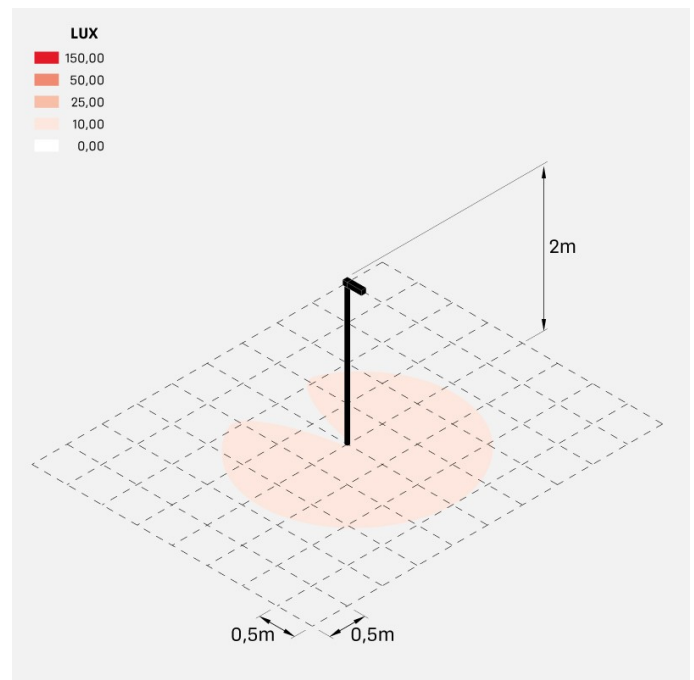

## Informazioni tecniche:

Installazione:	Palo Ø60
Materiale Corpo:	Alluminio
Finitura:	Corten
Trattamento:	Bordo Mare
Tipo di diffusore:	Vetro acidato
Inclinazione ottica:	Wide
Tipo lampada:	LED
Classe energetica:	G
Temperatura colore:	3000K
CRI:	>80
LB Factor:	L80B20 - 50.000h
Rischio fotobiologico:	RG0
Potenza assorbita Watt:	10
Lumen:	1350
Real Lumen:	Max 855
Alimentazione:	⊗ esclusa
LED:	24V
Classe di isolamento:	⚡ CL.III
Grado di protezione:	<b>IP 66</b>
Resistenza alla rottura:	<b>IK 07 2J xx5</b>
Marchi di Conformità:	CE UK EA

## Simulazioni illuminotecniche:

flag200\_post\_s

flag200\_post\_w

flag200\_post\_a

flag200\_post\_d

## Curva fotometrica: