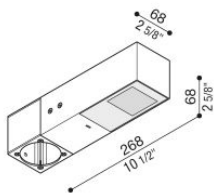

# Flag 200 Post

LT14031KW3

**Lombardo.**

## Informazioni tecniche:

Installazione:	Palo Ø60
Materiale Corpo:	Alluminio
Finitura:	Corten
Trattamento:	Bordo Mare
Tipo di diffusore:	Vetro acidato
Inclinazione ottica:	Wide
Tipo lampada:	LED
Classe energetica:	G
Temperatura colore:	3000K
CRI:	>80
LB Factor:	L80B20 - 50.000h
Rischio fotobiologico:	RG0
Potenza assorbita Watt:	10
Lumen:	1350
Real Lumen:	Max 855
Alimentazione:	⊗ esclusa
LED:	24V
Classe di isolamento:	⚡ CL.III
Grado di protezione:	<b>IP 66</b>
Resistenza alla rottura:	<b>IK 07 2J xx5</b>
Marchi di Conformità:	CE UK EA

Fornito con adattatore per installazione su palo standard Ø60mm.