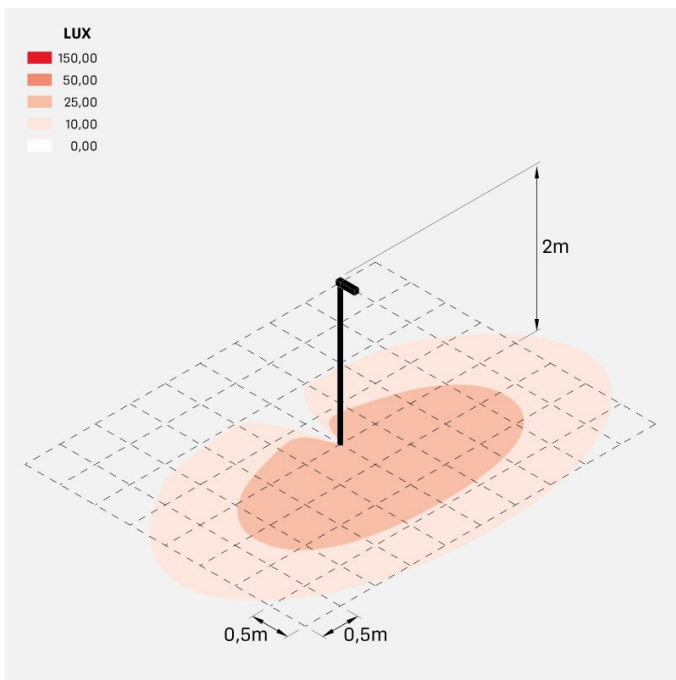

## Informazioni tecniche:

Installazione:	Palo Ø60
Materiale Corpo:	Alluminio
Finitura:	Corten
Trattamento:	Bordo Mare
Tipo di diffusore:	Vetro acidato
Inclinazione ottica:	Wide
Tipo lampada:	LED
Classe energetica:	G
Temperatura colore:	3000K
CRI:	>80
LB Factor:	L80B20 - 50.000h
Rischio fotobiologico:	RG0
Potenza assorbita Watt:	10
Lumen:	1350
Real Lumen:	Max 855
Alimentazione:	⊗ esclusa
LED:	24V
Classe di isolamento:	⚡ CL.III
Grado di protezione:	<b>IP 66</b>
Resistenza alla rottura:	<b>IK 07 2J xx5</b>
Marchi di Conformità:	CE UK EA

## Simulazioni illuminotecniche:

flag200\_post\_s

flag200\_post\_w

flag200\_post\_a

flag200\_post\_d

## Curva fotometrica: