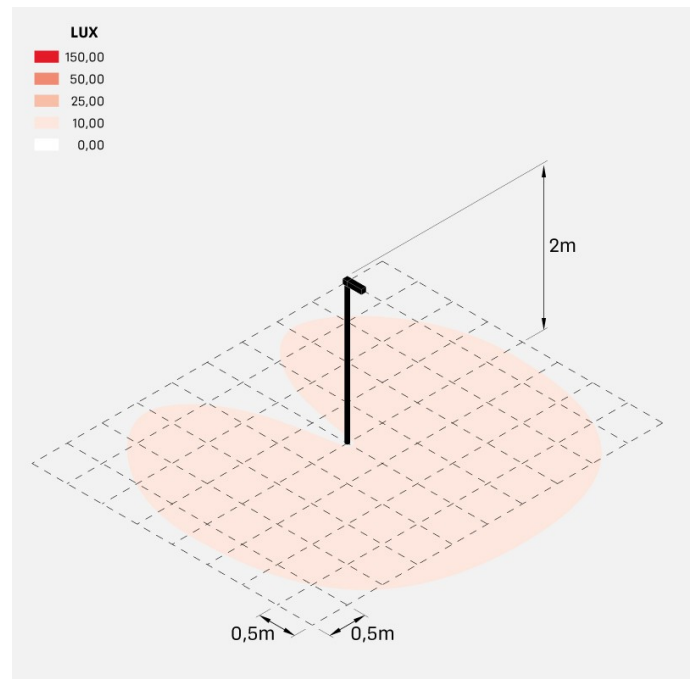

## Informazioni tecniche:

Installazione:	Palo Ø60
Materiale Corpo:	Alluminio
Finitura:	Corten
Trattamento:	Bordo Mare
Tipo di diffusore:	Vetro acidato
Inclinazione ottica:	Wide
Tipo lampada:	LED
Classe energetica:	G
Temperatura colore:	3000K
CRI:	>80
LB Factor:	L80B20 - 50.000h
Rischio fotobiologico:	RG0
Potenza assorbita Watt:	10
Lumen:	1350
Real Lumen:	Max 855
Alimentazione:	⊗ esclusa
LED:	24V
Classe di isolamento:	⚡ CL.III
Grado di protezione:	<b>IP 66</b>
Resistenza alla rottura:	<b>IK 07 2J xx5</b>
Marchi di Conformità:	CE UK EA

## Simulazioni illuminotecniche:

flag200\_post\_s

flag200\_post\_w

flag200\_post\_a

flag200\_post\_d

## Curva fotometrica: