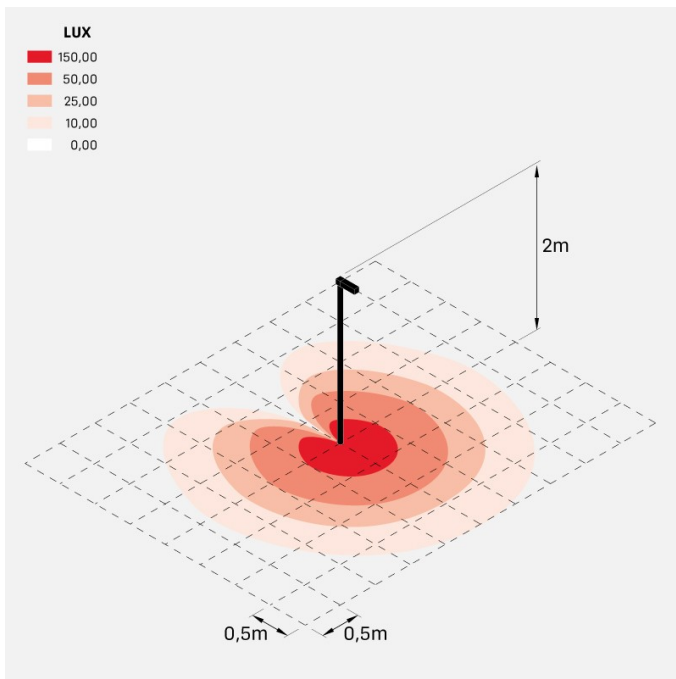

Flag 200 Post

LT14031KW3

Lombardo.

Simulazioni illuminotecniche:

flag200_post_s