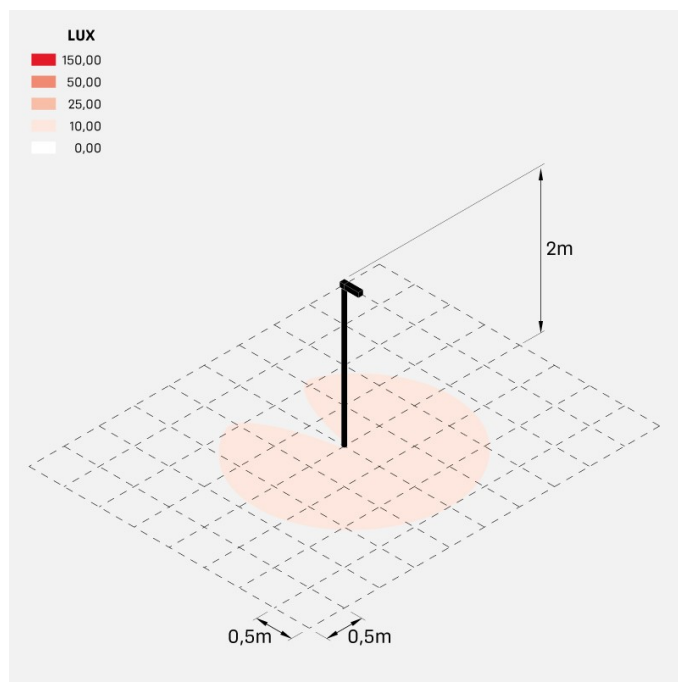

flag200_post_d