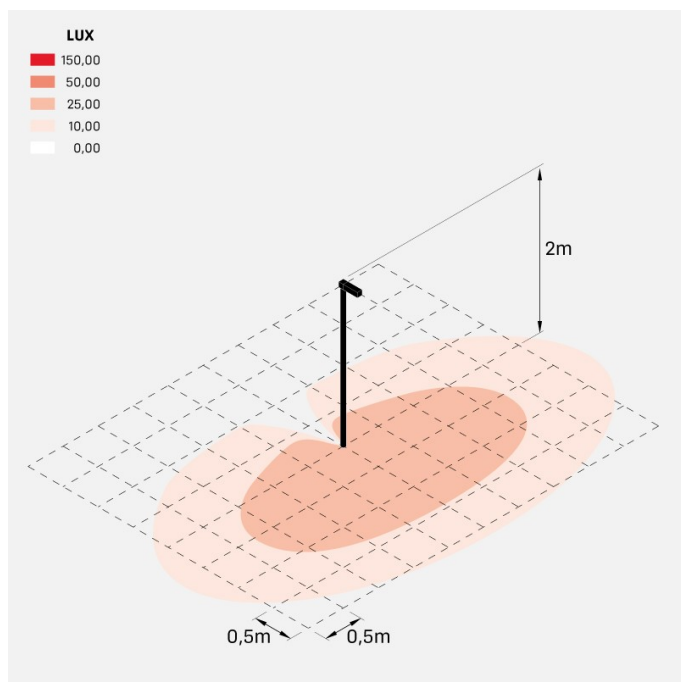

flag200_post_a