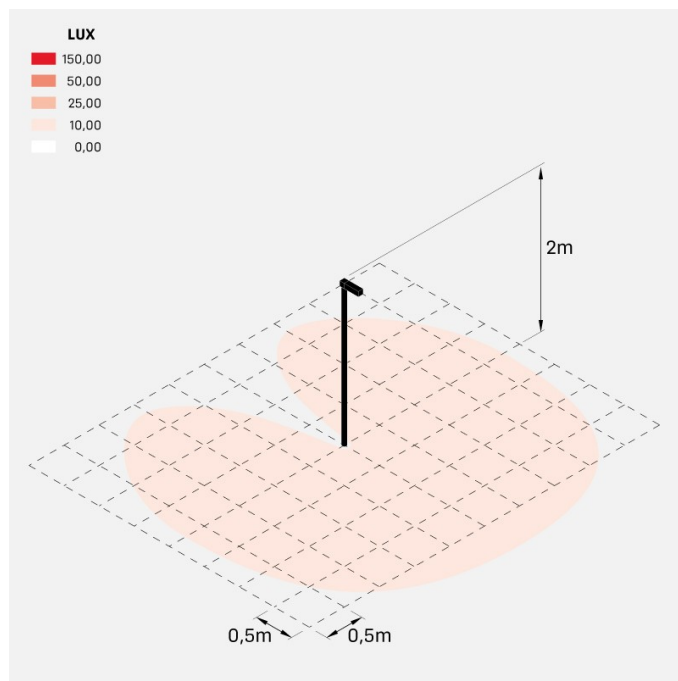

flag200_post_w