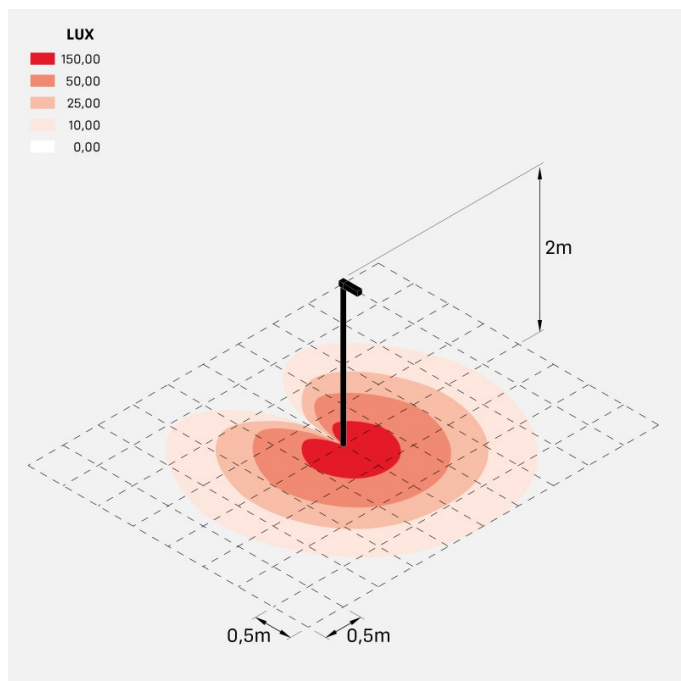

Flag 200 Post

LT14031KDN

Lombardo.

Informazioni tecniche:

Installazione:	Palo Ø60
Materiale Corpo:	Alluminio
Finitura:	Corten
Trattamento:	Bordo Mare
Tipo di diffusore:	Vetro acidato
Inclinazione ottica:	Diff.
Tipo lampada:	LED
Classe energetica:	G
Temperatura colore:	4000K
CRI:	>80
LB Factor:	L80B20 - 50.000h
Rischio fotobiologico:	RG0
Potenza assorbita Watt:	10
Lumen:	1350
Real Lumen:	Max 855
Alimentazione:	⊗ esclusa
LED:	24V
Classe di isolamento:	⚡ CL.III
Grado di protezione:	IP 66
Resistenza alla rottura:	IK 07 2J xx5
Marchi di Conformità:	CE UK EA

Fornito con adattatore per installazione su palo standard Ø60mm.

Flag 200 Post

LT14031KDN

Lombardo.

Flag 200 Post

Lombardo.

LT14031KDN

Simulazioni illuminotecniche: