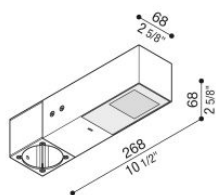

Flag 200 Post

LT14031KDN

Lombardo.

Informazioni tecniche:

Installazione:	Palo Ø60
Materiale Corpo:	Alluminio
Finitura:	Corten
Trattamento:	Bordo Mare
Tipo di diffusore:	Vetro acidato
Inclinazione ottica:	Diff.
Tipo lampada:	LED
Classe energetica:	G
Temperatura colore:	4000K
CRI:	>80
LB Factor:	L80B20 - 50.000h
Rischio fotobiologico:	RG0
Potenza assorbita Watt:	10
Lumen:	1350
Real Lumen:	Max 855
Alimentazione:	⊗ esclusa
LED:	24V
Classe di isolamento:	⚡ CL.III
Grado di protezione:	IP 66
Resistenza alla rottura:	IK 07 2J xx5
Marchi di Conformità:	CE UK EA

Fornito con adattatore per installazione su palo standard Ø60mm.

Flag 200 Post

LT14031KDN

Lombardo.

Flag 200 Post

Lombardo.

LT14031KDN

Simulazioni illuminotecniche: