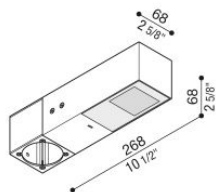

Flag 200 Post

LT14031GS3

Lombardo.

Informazioni tecniche:

Installazione:	Palo Ø60
Materiale Corpo:	Alluminio
Finitura:	Grigio High Tech RAL 9006
Trattamento:	Bordo Mare
Tipo di diffusore:	Vetro acidato
Inclinazione ottica:	30°
Tipo lampada:	LED
Classe energetica:	G
Temperatura colore:	3000K
CRI:	>80
LB Factor:	L80B20 - 50.000h
Rischio fotobiologico:	RG0
Potenza assorbita Watt:	10
Lumen:	1350
Real Lumen:	Max 855
Alimentazione:	⊗ esclusa
LED:	24V
Classe di isolamento:	⚡ CL.III
Grado di protezione:	IP 66
Resistenza alla rottura:	IK 07 2J xx5
Marchi di Conformità:	CE UK EA

Fornito con adattatore per installazione su palo standard Ø60mm.

Flag 200 Post

LT14031GS3

Lombardo.

Flag 200 Post

LT14031GS3

Lombardo.

Simulazioni illuminotecniche:

flag200_post_s

flag200_post_w

flag200_post_a

flag200_post_d

Flag 200 Post

LT14031GS3

Lombardo.

Curva fotometrica: