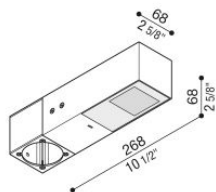

# Flag 200 Post

LT14031GA3

**Lombardo.**

## Informazioni tecniche:

Installazione:	Palo Ø60
Materiale Corpo:	Alluminio
Finitura:	Grigio High Tech RAL 9006
Trattamento:	Bordo Mare
Tipo di diffusore:	Vetro acidato
Inclinazione ottica:	Asymm.
Tipo lampada:	LED
Classe energetica:	G
Temperatura colore:	3000K
CRI:	>80
LB Factor:	L80B20 - 50.000h
Rischio fotobiologico:	RG0
Potenza assorbita Watt:	10
Lumen:	1350
Real Lumen:	Max 855
Alimentazione:	⊗ esclusa
LED:	24V
Classe di isolamento:	⚡ CL.III
Grado di protezione:	<b>IP 66</b>
Resistenza alla rottura:	<b>IK 07 2J xx5</b>
Marchi di Conformità:	CE UK EA

Fornito con adattatore per installazione su palo standard Ø60mm.