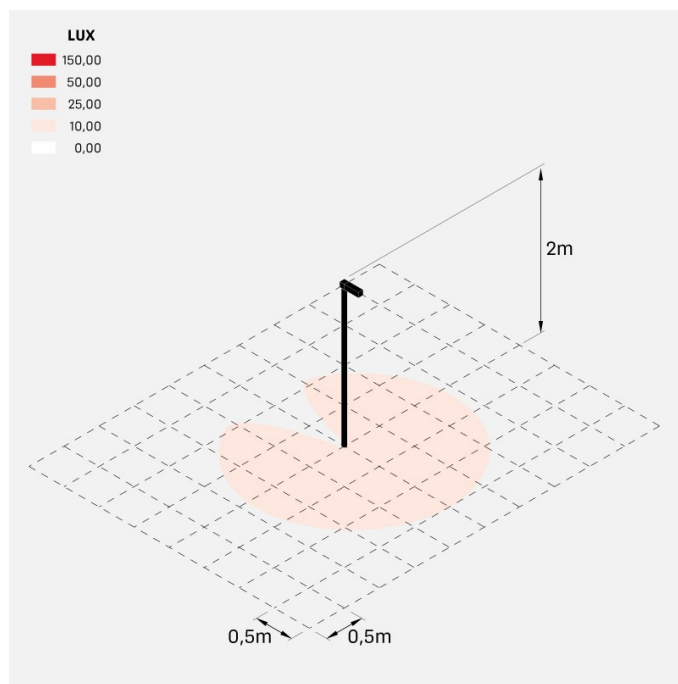

Flag 200 Post

LT14031ES3

Lombardo.

Informazioni tecniche:

Installazione:	Palo Ø60
Materiale Corpo:	Alluminio
Finitura:	Grigio antracite RAL 7021
Trattamento:	Bordo Mare
Tipo di diffusore:	Vetro acidato
Inclinazione ottica:	30°
Tipo lampada:	LED
Classe energetica:	G
Temperatura colore:	3000K
CRI:	>80
LB Factor:	L80B20 - 50.000h
Rischio fotobiologico:	RG0
Potenza assorbita Watt:	10
Lumen:	1350
Real Lumen:	Max 855
Alimentazione:	⊗ esclusa
LED:	24V
Classe di isolamento:	⚡ CL.III
Grado di protezione:	IP 66
Resistenza alla rottura:	IK 07 2J xx5
Marchi di Conformità:	CE UK ENEC

Fornito con adattatore per installazione su palo standard Ø60mm.

Flag 200 Post

LT14031ES3

Lombardo.

Flag 200 Post

LT14031ES3

Lombardo.

Simulazioni illuminotecniche:

flag200_post_s

flag200_post_w

flag200_post_a

flag200_post_d

Flag 200 Post

LT14031ES3

Lombardo.

Curva fotometrica: