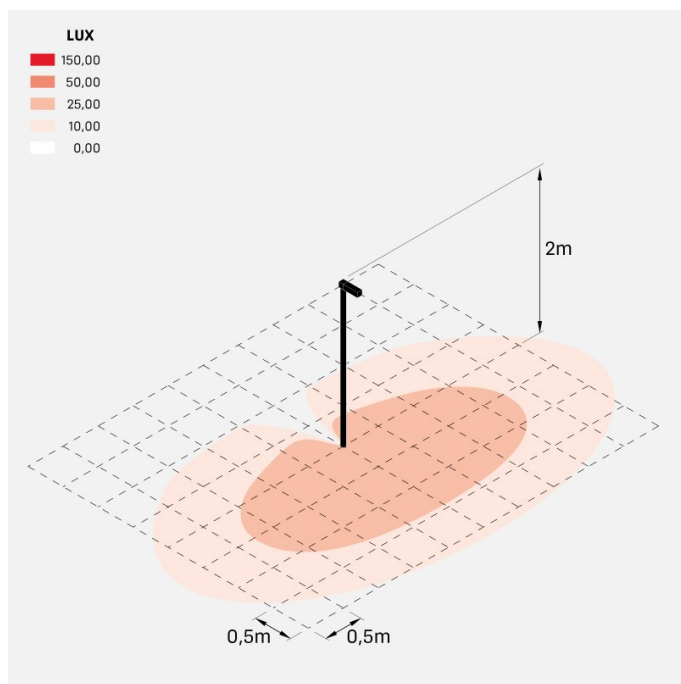

Flag 200 Post

LT14031ES3

Lombardo.

Informazioni tecniche:

Installazione:	Palo Ø60
Materiale Corpo:	Alluminio
Finitura:	Grigio antracite RAL 7021
Trattamento:	Bordo Mare
Tipo di diffusore:	Vetro acidato
Inclinazione ottica:	30°
Tipo lampada:	LED
Classe energetica:	G
Temperatura colore:	3000K
CRI:	>80
LB Factor:	L80B20 - 50.000h
Rischio fotobiologico:	RG0
Potenza assorbita Watt:	10
Lumen:	1350
Real Lumen:	Max 855
Alimentazione:	⊗ esclusa
LED:	24V
Classe di isolamento:	⚡ CL.III
Grado di protezione:	IP 66
Resistenza alla rottura:	IK 07 2J xx5
Marchi di Conformità:	CE UK ENEC

Fornito con adattatore per installazione su palo standard Ø60mm.

Flag 200 Post

LT14031ES3

Lombardo.

Flag 200 Post

LT14031ES3

Lombardo.

Simulazioni illuminotecniche:

flag200_post_s

flag200_post_w

flag200_post_a

flag200_post_d

Flag 200 Post

LT14031ES3

Lombardo.

Curva fotometrica: