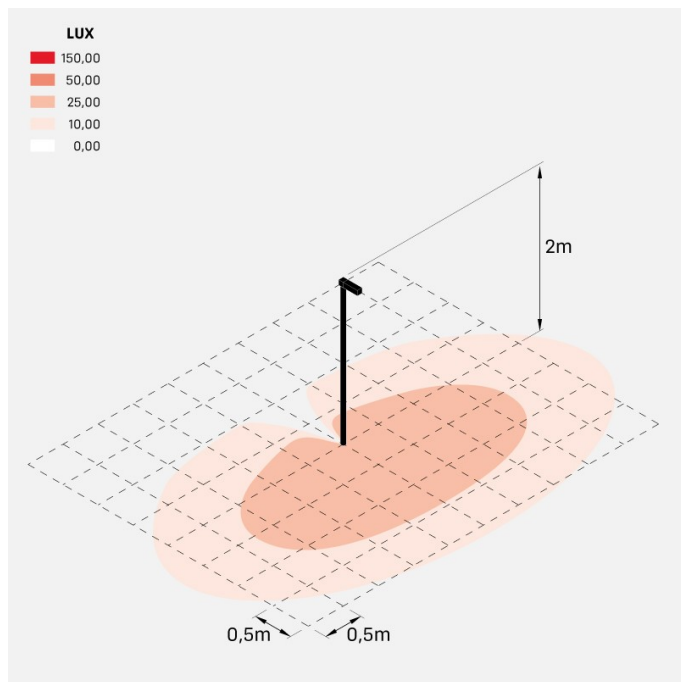

Flag 200 Post

LT14031ES2

Lombardo.

Informazioni tecniche:

Installazione:	Palo Ø60
Materiale Corpo:	Alluminio
Finitura:	Grigio antracite RAL 7021
Trattamento:	Bordo Mare
Tipo di diffusore:	Vetro acidato
Inclinazione ottica:	30°
Tipo lampada:	LED
Classe energetica:	G
Temperatura colore:	2700K
CRI:	>80
LB Factor:	L80B20 - 50.000h
Rischio fotobiologico:	RG0
Potenza assorbita Watt:	10
Lumen:	1350
Real Lumen:	Max 855
Alimentazione:	⊗ esclusa
LED:	24V
Classe di isolamento:	⚡ CL.III
Grado di protezione:	IP 66
Resistenza alla rottura:	IK 07 2J xx5
Marchi di Conformità:	CE UK ENEC

Fornito con adattatore per installazione su palo standard Ø60mm.

Flag 200 Post

LT14031ES2

Lombardo.

Flag 200 Post

LT14031ES2

Lombardo.

Simulazioni illuminotecniche:

flag200_post_s

flag200_post_w

flag200_post_a

flag200_post_d

Flag 200 Post

LT14031ES2

Lombardo.

Curva fotometrica: