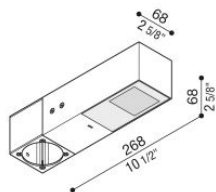

Flag 200 Post

LT14031ES2

Lombardo.

Informazioni tecniche:

Installazione:	Palo Ø60
Materiale Corpo:	Alluminio
Finitura:	Grigio antracite RAL 7021
Trattamento:	Bordo Mare
Tipo di diffusore:	Vetro acidato
Inclinazione ottica:	30°
Tipo lampada:	LED
Classe energetica:	G
Temperatura colore:	2700K
CRI:	>80
LB Factor:	L80B20 - 50.000h
Rischio fotobiologico:	RG0
Potenza assorbita Watt:	10
Lumen:	1350
Real Lumen:	Max 855
Alimentazione:	⊗ esclusa
LED:	24V
Classe di isolamento:	⚡ CL.III
Grado di protezione:	IP 66
Resistenza alla rottura:	IK 07 2J xx5
Marchi di Conformità:	CE UK ENEC

Fornito con adattatore per installazione su palo standard Ø60mm.

Flag 200 Post

LT14031ES2

Lombardo.

Flag 200 Post

LT14031ES2

Lombardo.

Simulazioni illuminotecniche:

flag200_post_s

flag200_post_w

flag200_post_a

flag200_post_d

Flag 200 Post

LT14031ES2

Lombardo.

Curva fotometrica: