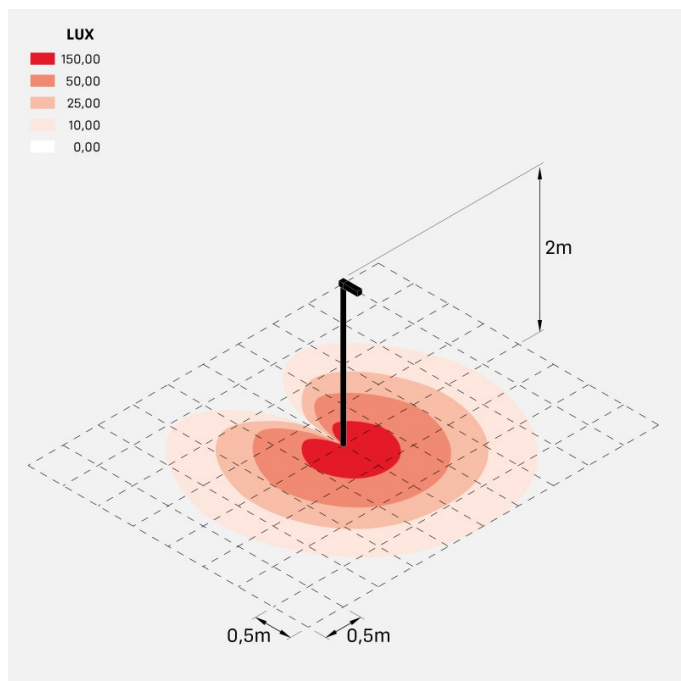

Flag 200 Post

LT14031ES2

Lombardo.

Informazioni tecniche:

Installazione:	Palo Ø60
Materiale Corpo:	Alluminio
Finitura:	Grigio antracite RAL 7021
Trattamento:	Bordo Mare
Tipo di diffusore:	Vetro acidato
Inclinazione ottica:	30°
Tipo lampada:	LED
Classe energetica:	G
Temperatura colore:	2700K
CRI:	>80
LB Factor:	L80B20 - 50.000h
Rischio fotobiologico:	RG0
Potenza assorbita Watt:	10
Lumen:	1350
Real Lumen:	Max 855
Alimentazione:	⊗ esclusa
LED:	24V
Classe di isolamento:	⚡ CL.III
Grado di protezione:	IP 66
Resistenza alla rottura:	IK 07 2J xx5
Marchi di Conformità:	CE UK ENEC

Fornito con adattatore per installazione su palo standard Ø60mm.

Flag 200 Post

LT14031ES2

Lombardo.

Flag 200 Post

LT14031ES2

Lombardo.

Simulazioni illuminotecniche:

flag200_post_s

flag200_post_w

flag200_post_a

flag200_post_d

Flag 200 Post

LT14031ES2

Lombardo.

Curva fotometrica: