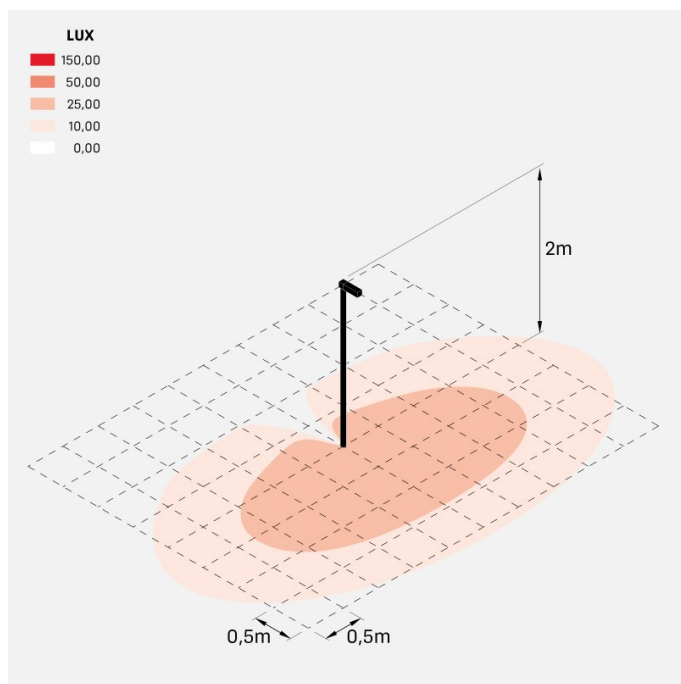

## Informazioni tecniche:

Installazione:	Palo Ø60
Materiale Corpo:	Alluminio
Finitura:	Grigio antracite RAL 7021
Trattamento:	Bordo Mare
Tipo di diffusore:	Vetro acidato
Inclinazione ottica:	30°
Tipo lampada:	LED
Classe energetica:	G
Temperatura colore:	2700K
CRI:	>80
LB Factor:	L80B20 - 50.000h
Rischio fotobiologico:	RG0
Potenza assorbita Watt:	10
Lumen:	1350
Real Lumen:	Max 855
Alimentazione:	⊗ esclusa
LED:	24V
Classe di isolamento:	⚡ CL.III
Grado di protezione:	<b>IP 66</b>
Resistenza alla rottura:	<b>IK 07 2J xx5</b>
Marchi di Conformità:	CE UK ENEC

## Simulazioni illuminotecniche:

flag200\_post\_s

flag200\_post\_w

flag200\_post\_a

flag200\_post\_d

## Curva fotometrica: