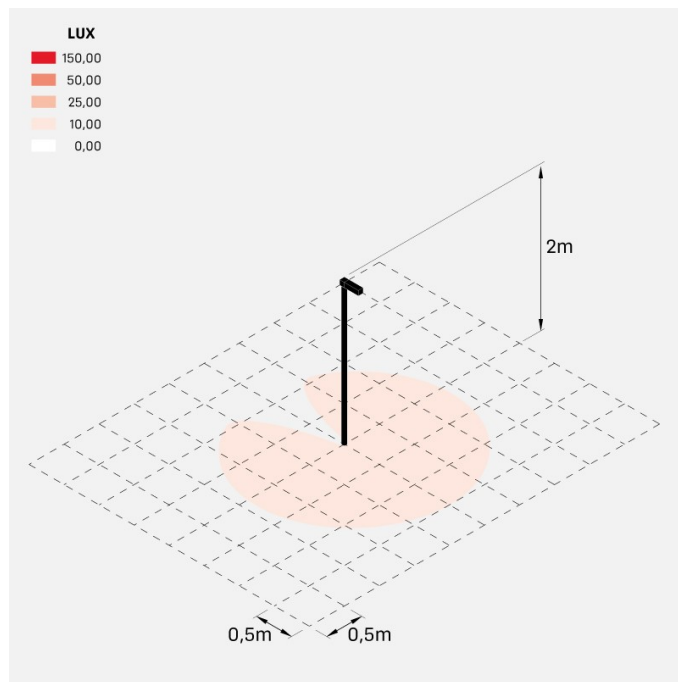

Flag 200 Post

LT14031ES2

Lombardo.

Informazioni tecniche:

Installazione:	Palo Ø60
Materiale Corpo:	Alluminio
Finitura:	Grigio antracite RAL 7021
Trattamento:	Bordo Mare
Tipo di diffusore:	Vetro acidato
Inclinazione ottica:	30°
Tipo lampada:	LED
Classe energetica:	G
Temperatura colore:	2700K
CRI:	>80
LB Factor:	L80B20 - 50.000h
Rischio fotobiologico:	RG0
Potenza assorbita Watt:	10
Lumen:	1350
Real Lumen:	Max 855
Alimentazione:	⊗ esclusa
LED:	24V
Classe di isolamento:	⚡ CL.III
Grado di protezione:	IP 66
Resistenza alla rottura:	IK 07 2J xx5
Marchi di Conformità:	CE UK ENEC

Fornito con adattatore per installazione su palo standard Ø60mm.

Flag 200 Post

LT14031ES2

Lombardo.

Flag 200 Post

LT14031ES2

Lombardo.

Simulazioni illuminotecniche:

flag200_post_s

flag200_post_w

flag200_post_a

flag200_post_d

Flag 200 Post

LT14031ES2

Lombardo.

Curva fotometrica: