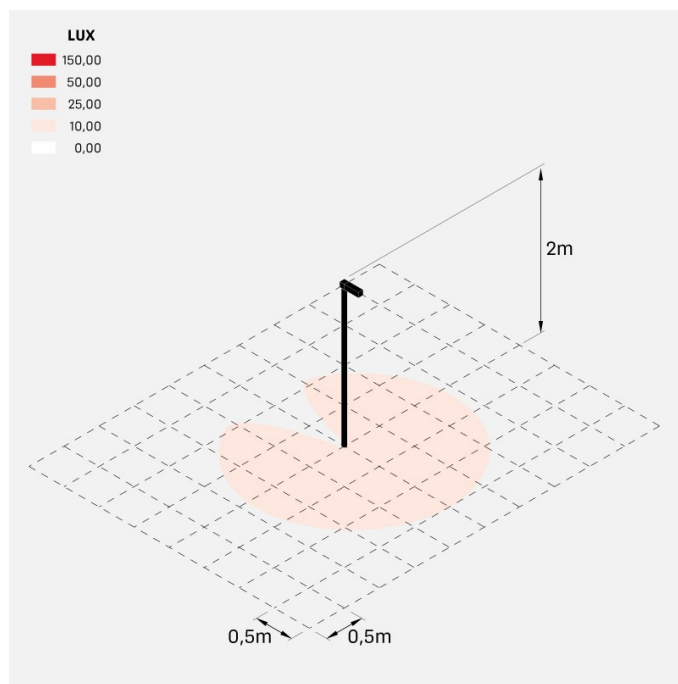

## Informazioni tecniche:

Installazione:	Palo Ø60
Materiale Corpo:	Alluminio
Finitura:	Grigio antracite RAL 7021
Trattamento:	Bordo Mare
Tipo di diffusore:	Vetro acidato
Inclinazione ottica:	30°
Tipo lampada:	LED
Classe energetica:	G
Temperatura colore:	2700K
CRI:	>80
LB Factor:	L80B20 - 50.000h
Rischio fotobiologico:	RG0
Potenza assorbita Watt:	10
Lumen:	1350
Real Lumen:	Max 855
Alimentazione:	⊗ esclusa
LED:	24V
Classe di isolamento:	⚡ CL.III
Grado di protezione:	<b>IP 66</b>
Resistenza alla rottura:	<b>IK 07 2J xx5</b>
Marchi di Conformità:	CE UK ENEC

## Simulazioni illuminotecniche:

flag200\_post\_s

flag200\_post\_w

flag200\_post\_a

flag200\_post\_d

## Curva fotometrica: