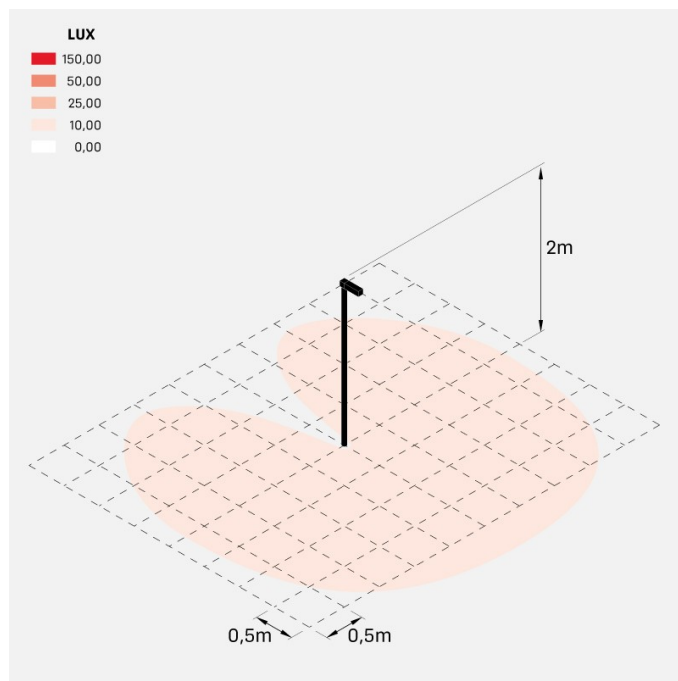

Flag 200 Post

LT14031ES2

Lombardo.

Informazioni tecniche:

Installazione:	Palo Ø60
Materiale Corpo:	Alluminio
Finitura:	Grigio antracite RAL 7021
Trattamento:	Bordo Mare
Tipo di diffusore:	Vetro acidato
Inclinazione ottica:	30°
Tipo lampada:	LED
Classe energetica:	G
Temperatura colore:	2700K
CRI:	>80
LB Factor:	L80B20 - 50.000h
Rischio fotobiologico:	RG0
Potenza assorbita Watt:	10
Lumen:	1350
Real Lumen:	Max 855
Alimentazione:	⊗ esclusa
LED:	24V
Classe di isolamento:	⚡ CL.III
Grado di protezione:	IP 66
Resistenza alla rottura:	IK 07 2J xx5
Marchi di Conformità:	CE UK ENEC

Fornito con adattatore per installazione su palo standard Ø60mm.

Flag 200 Post

LT14031ES2

Lombardo.

Flag 200 Post

LT14031ES2

Lombardo.

Simulazioni illuminotecniche:

flag200_post_s

flag200_post_w

flag200_post_a

flag200_post_d

Flag 200 Post

LT14031ES2

Lombardo.

Curva fotometrica: