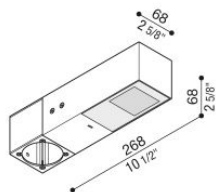

# Flag 200 Post

LT14031EA3

**Lombardo.**

## Informazioni tecniche:

Installazione:	Palo Ø60
Materiale Corpo:	Alluminio
Finitura:	Grigio antracite RAL 7021
Trattamento:	Bordo Mare
Tipo di diffusore:	Vetro acidato
Inclinazione ottica:	Asymm.
Tipo lampada:	LED
Classe energetica:	G
Temperatura colore:	3000K
CRI:	>80
LB Factor:	L80B20 - 50.000h
Rischio fotobiologico:	RG0
Potenza assorbita Watt:	10
Lumen:	1350
Real Lumen:	Max 855
Alimentazione:	⊗ esclusa
LED:	24V
Classe di isolamento:	⚡ CL.III
Grado di protezione:	<b>IP 66</b>
Resistenza alla rottura:	<b>IK 07 2J xx5</b>
Marchi di Conformità:	CE UK ENEC

Fornito con adattatore per installazione su palo standard Ø60mm.