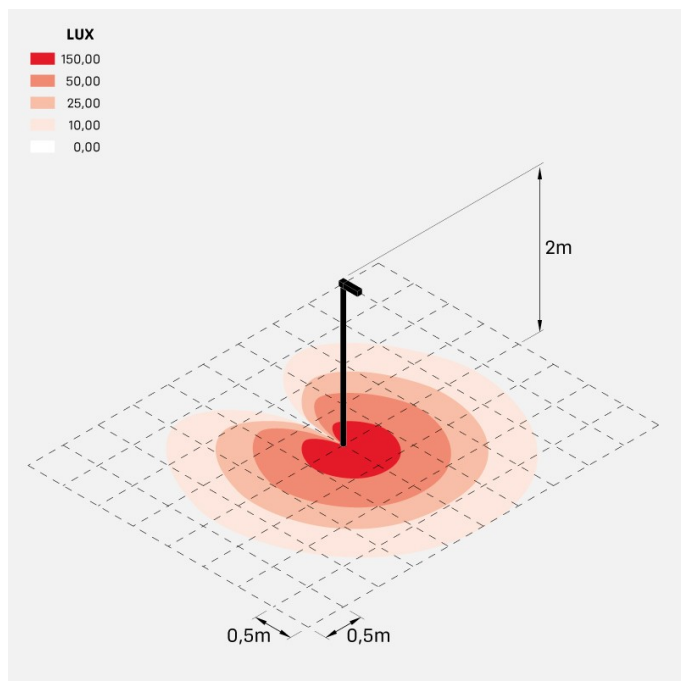

Flag 200 Post

LL14031ES3

Lombardo.

Informazioni tecniche:

Installazione:	Palo Ø60
Materiale Corpo:	Alluminio
Finitura:	Grigio antracite RAL 7021
Trattamento:	Bordo Mare
Tipo di diffusore:	Vetro acidato
Inclinazione ottica:	30°
Tipo lampada:	LED
Classe energetica:	G
Temperatura colore:	3000K
CRI:	>80
LB Factor:	L80B20 - 50.000h
Rischio fotobiologico:	RG0
Potenza assorbita Watt:	10
Lumen:	1350
Real Lumen:	Max 855
Alimentazione:	☑ integrata
LED:	220-240 V
Interruttore magnetotermico	45-56-66-82
B10 - C10 - B16 - C16	
Classe di isolamento:	☐ CL.II
Grado di protezione:	IP 66
Resistenza alla rottura:	IK 07 2J xx5
Marchi di Conformità:	CE UK

Fornito con adattatore per installazione su palo standard Ø60mm.

Flag 200 Post

LL14031ES3

Lombardo.

Simulazioni illuminotecniche:

flag200_post_s

flag200_post_w

flag200_post_a

flag200_post_d

Flag 200 Post

LL14031ES3

Lombardo.

Curva fotometrica: