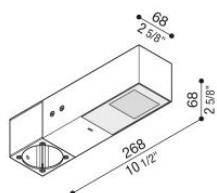

Flag 200 Post

LL14031ES3

Lombardo.

Informazioni tecniche:

Installazione:	Palo Ø60
Materiale Corpo:	Alluminio
Finitura:	Grigio antracite RAL 7021
Trattamento:	Bordo Mare
Tipo di diffusore:	Vetro acidato
Inclinazione ottica:	30°
Tipo lampada:	LED
Classe energetica:	G
Temperatura colore:	3000K
CRI:	>80
LB Factor:	L80B20 - 50.000h
Rischio fotobiologico:	RG0
Potenza assorbita Watt:	10
Lumen:	1350
Real Lumen:	Max 855
Alimentazione:	☑ integrata
LED:	220-240 V
Interruttore magnetotermico	45-56-66-82
B10 - C10 - B16 - C16	
Classe di isolamento:	☐ CL.II
Grado di protezione:	IP 66
Resistenza alla rottura:	IK 07 2J xx5
Marchi di Conformità:	CE UK

Fornito con adattatore per installazione su palo standard Ø60mm.

Flag 200 Post

LL14031ES3

Lombardo.

Simulazioni illuminotecniche:

flag200_post_s

flag200_post_w

flag200_post_a