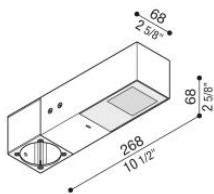

# Flag 200 Post

LL14031ES3

**Lombardo.**

## Informazioni tecniche:

Installazione:	Palo Ø60
Materiale Corpo:	Alluminio
Finitura:	Grigio antracite RAL 7021
Trattamento:	Bordo Mare
Tipo di diffusore:	Vetro acidato
Inclinazione ottica:	30°
Tipo lampada:	LED
Classe energetica:	G
Temperatura colore:	3000K
CRI:	>80
LB Factor:	L80B20 - 50.000h
Rischio fotobiologico:	RG0
Potenza assorbita Watt:	10
Lumen:	1350
Real Lumen:	Max 855
Alimentazione:	☑ integrata
LED:	220-240 V
Interruttore magnetotermico	45-56-66-82
B10 - C10 - B16 - C16	
Classe di isolamento:	☐ CL.II
Grado di protezione:	<b>IP 66</b>
Resistenza alla rottura:	<b>IK 07 2J xx5</b>
Marchi di Conformità:	CE UK

Fornito con adattatore per installazione su palo standard Ø60mm.