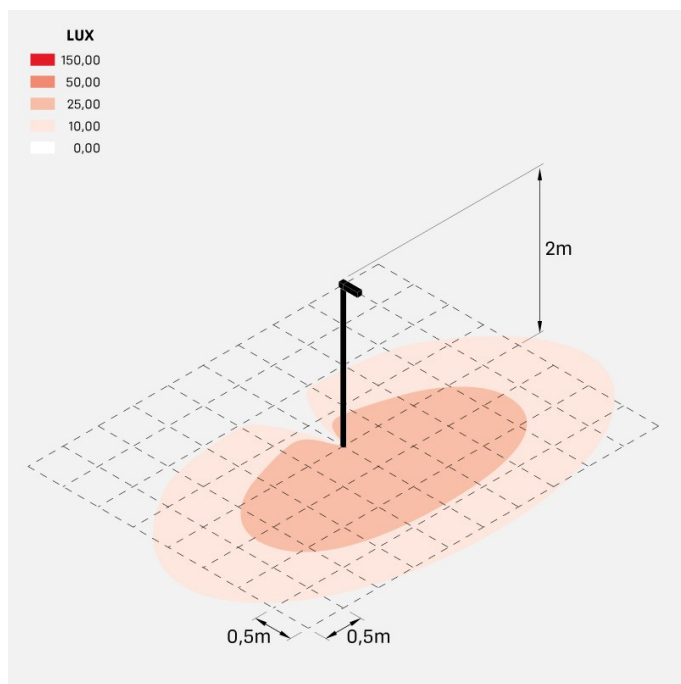

Flag 200 Post

LL14031ES3

Lombardo.

Informazioni tecniche:

Installazione:	Palo Ø60
Materiale Corpo:	Alluminio
Finitura:	Grigio antracite RAL 7021
Trattamento:	Bordo Mare
Tipo di diffusore:	Vetro acidato
Inclinazione ottica:	30°
Tipo lampada:	LED
Classe energetica:	G
Temperatura colore:	3000K
CRI:	>80
LB Factor:	L80B20 - 50.000h
Rischio fotobiologico:	RG0
Potenza assorbita Watt:	10
Lumen:	1350
Real Lumen:	Max 855
Alimentazione:	☑ integrata
LED:	220-240 V
Interruttore magnetotermico	45-56-66-82
B10 - C10 - B16 - C16	
Classe di isolamento:	☐ CL.II
Grado di protezione:	IP 66
Resistenza alla rottura:	IK 07 2J xx5
Marchi di Conformità:	CE UK

Fornito con adattatore per installazione su palo standard Ø60mm.

Flag 200 Post

LL14031ES3

Lombardo.

Simulazioni illuminotecniche:

flag200_post_s

flag200_post_w

flag200_post_a

flag200_post_d

Flag 200 Post

LL14031ES3

Lombardo.

Curva fotometrica: