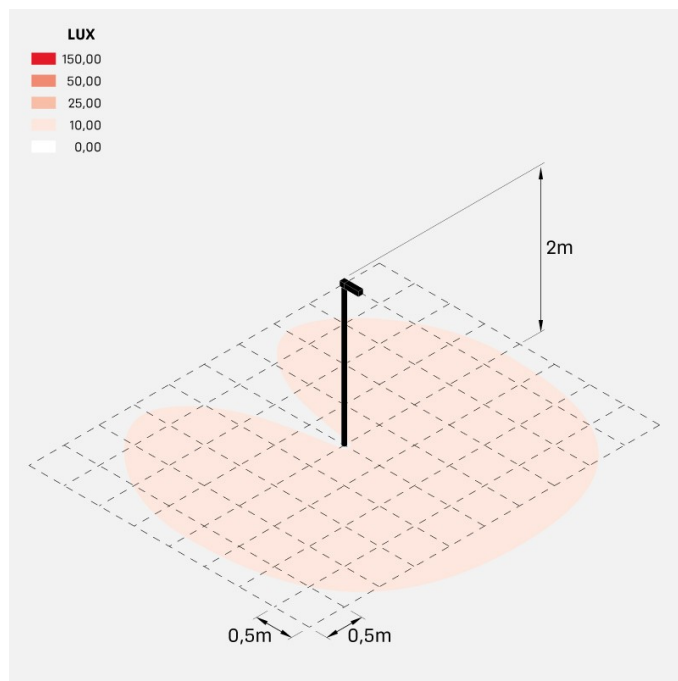

Flag 200 Post

LL14031ES3

Lombardo.

Informazioni tecniche:

Installazione:	Palo Ø60
Materiale Corpo:	Alluminio
Finitura:	Grigio antracite RAL 7021
Trattamento:	Bordo Mare
Tipo di diffusore:	Vetro acidato
Inclinazione ottica:	30°
Tipo lampada:	LED
Classe energetica:	G
Temperatura colore:	3000K
CRI:	>80
LB Factor:	L80B20 - 50.000h
Rischio fotobiologico:	RG0
Potenza assorbita Watt:	10
Lumen:	1350
Real Lumen:	Max 855
Alimentazione:	☑ integrata
LED:	220-240 V
Interruttore magnetotermico	45-56-66-82
B10 - C10 - B16 - C16	
Classe di isolamento:	☐ CL.II
Grado di protezione:	IP 66
Resistenza alla rottura:	IK 07 2J xx5
Marchi di Conformità:	CE UK

Fornito con adattatore per installazione su palo standard Ø60mm.

Flag 200 Post

LL14031ES3

Lombardo.

Simulazioni illuminotecniche:

flag200_post_s

flag200_post_w

flag200_post_a

flag200_post_d

Flag 200 Post

LL14031ES3

Lombardo.

Curva fotometrica: