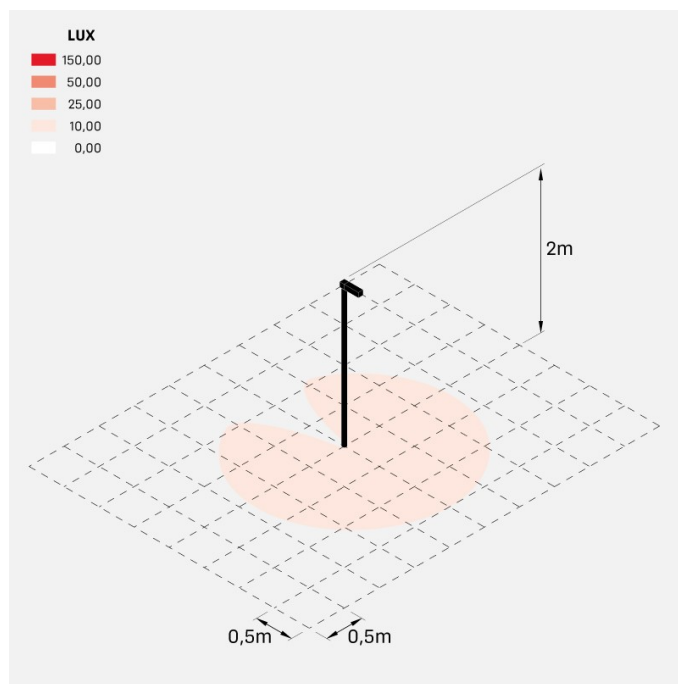

Flag 200 Post

LL14031ES3

Lombardo.

Informazioni tecniche:

Installazione:	Palo Ø60
Materiale Corpo:	Alluminio
Finitura:	Grigio antracite RAL 7021
Trattamento:	Bordo Mare
Tipo di diffusore:	Vetro acidato
Inclinazione ottica:	30°
Tipo lampada:	LED
Classe energetica:	G
Temperatura colore:	3000K
CRI:	>80
LB Factor:	L80B20 - 50.000h
Rischio fotobiologico:	RG0
Potenza assorbita Watt:	10
Lumen:	1350
Real Lumen:	Max 855
Alimentazione:	☑ integrata
LED:	220-240 V
Interruttore magnetotermico	45-56-66-82
B10 - C10 - B16 - C16	
Classe di isolamento:	☐ CL.II
Grado di protezione:	IP 66
Resistenza alla rottura:	IK 07 2J xx5
Marchi di Conformità:	CE UK

Fornito con adattatore per installazione su palo standard Ø60mm.

Flag 200 Post

LL14031ES3

Lombardo.

Simulazioni illuminotecniche:

flag200_post_s

flag200_post_w

flag200_post_a

flag200_post_d

Flag 200 Post

LL14031ES3

Lombardo.

Curva fotometrica: